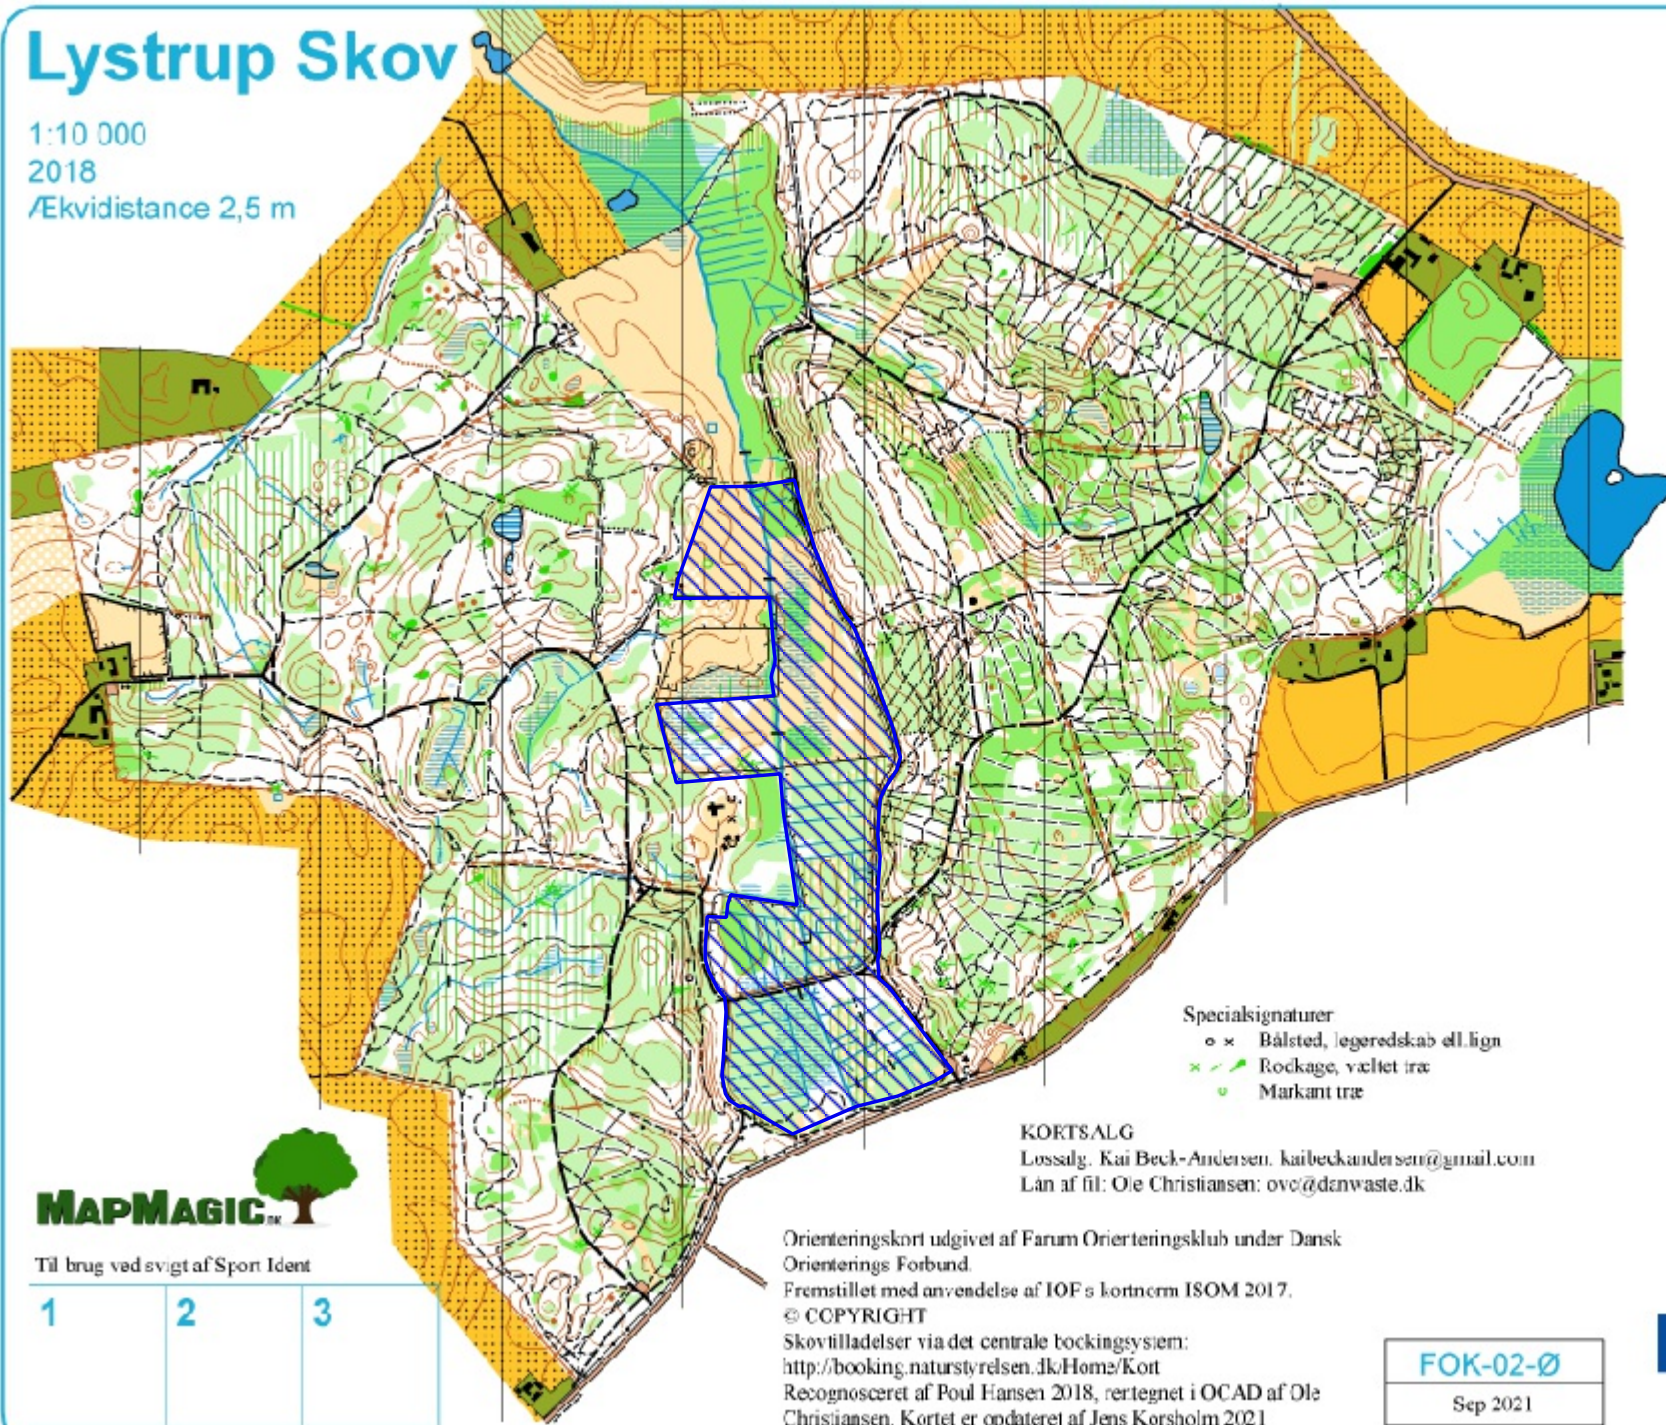

Lystrup Skov

1:10 000

2018

/Ekvidistance 2,5 m

Specialsignaturer

- o x Bålsted, legeredskab øll lign
- x Rockage, væltet træ
- o Markant træ

KORTSALG

Løssalg: Kai Beck-Andersen: kaibeckandersen@gmail.com

Lån af fil: Ole Christiansen: ovc@denwaste.dk

MAPMAGIC 

Til brug ved svigt af Sport Ident

1

2

3

Orienteringskort udgivet af Farum Orienteringsklub under Dansk Orienterings Forbund.

Fremstillet med anvendelse af IOF's kortnorm ISOM 2017.