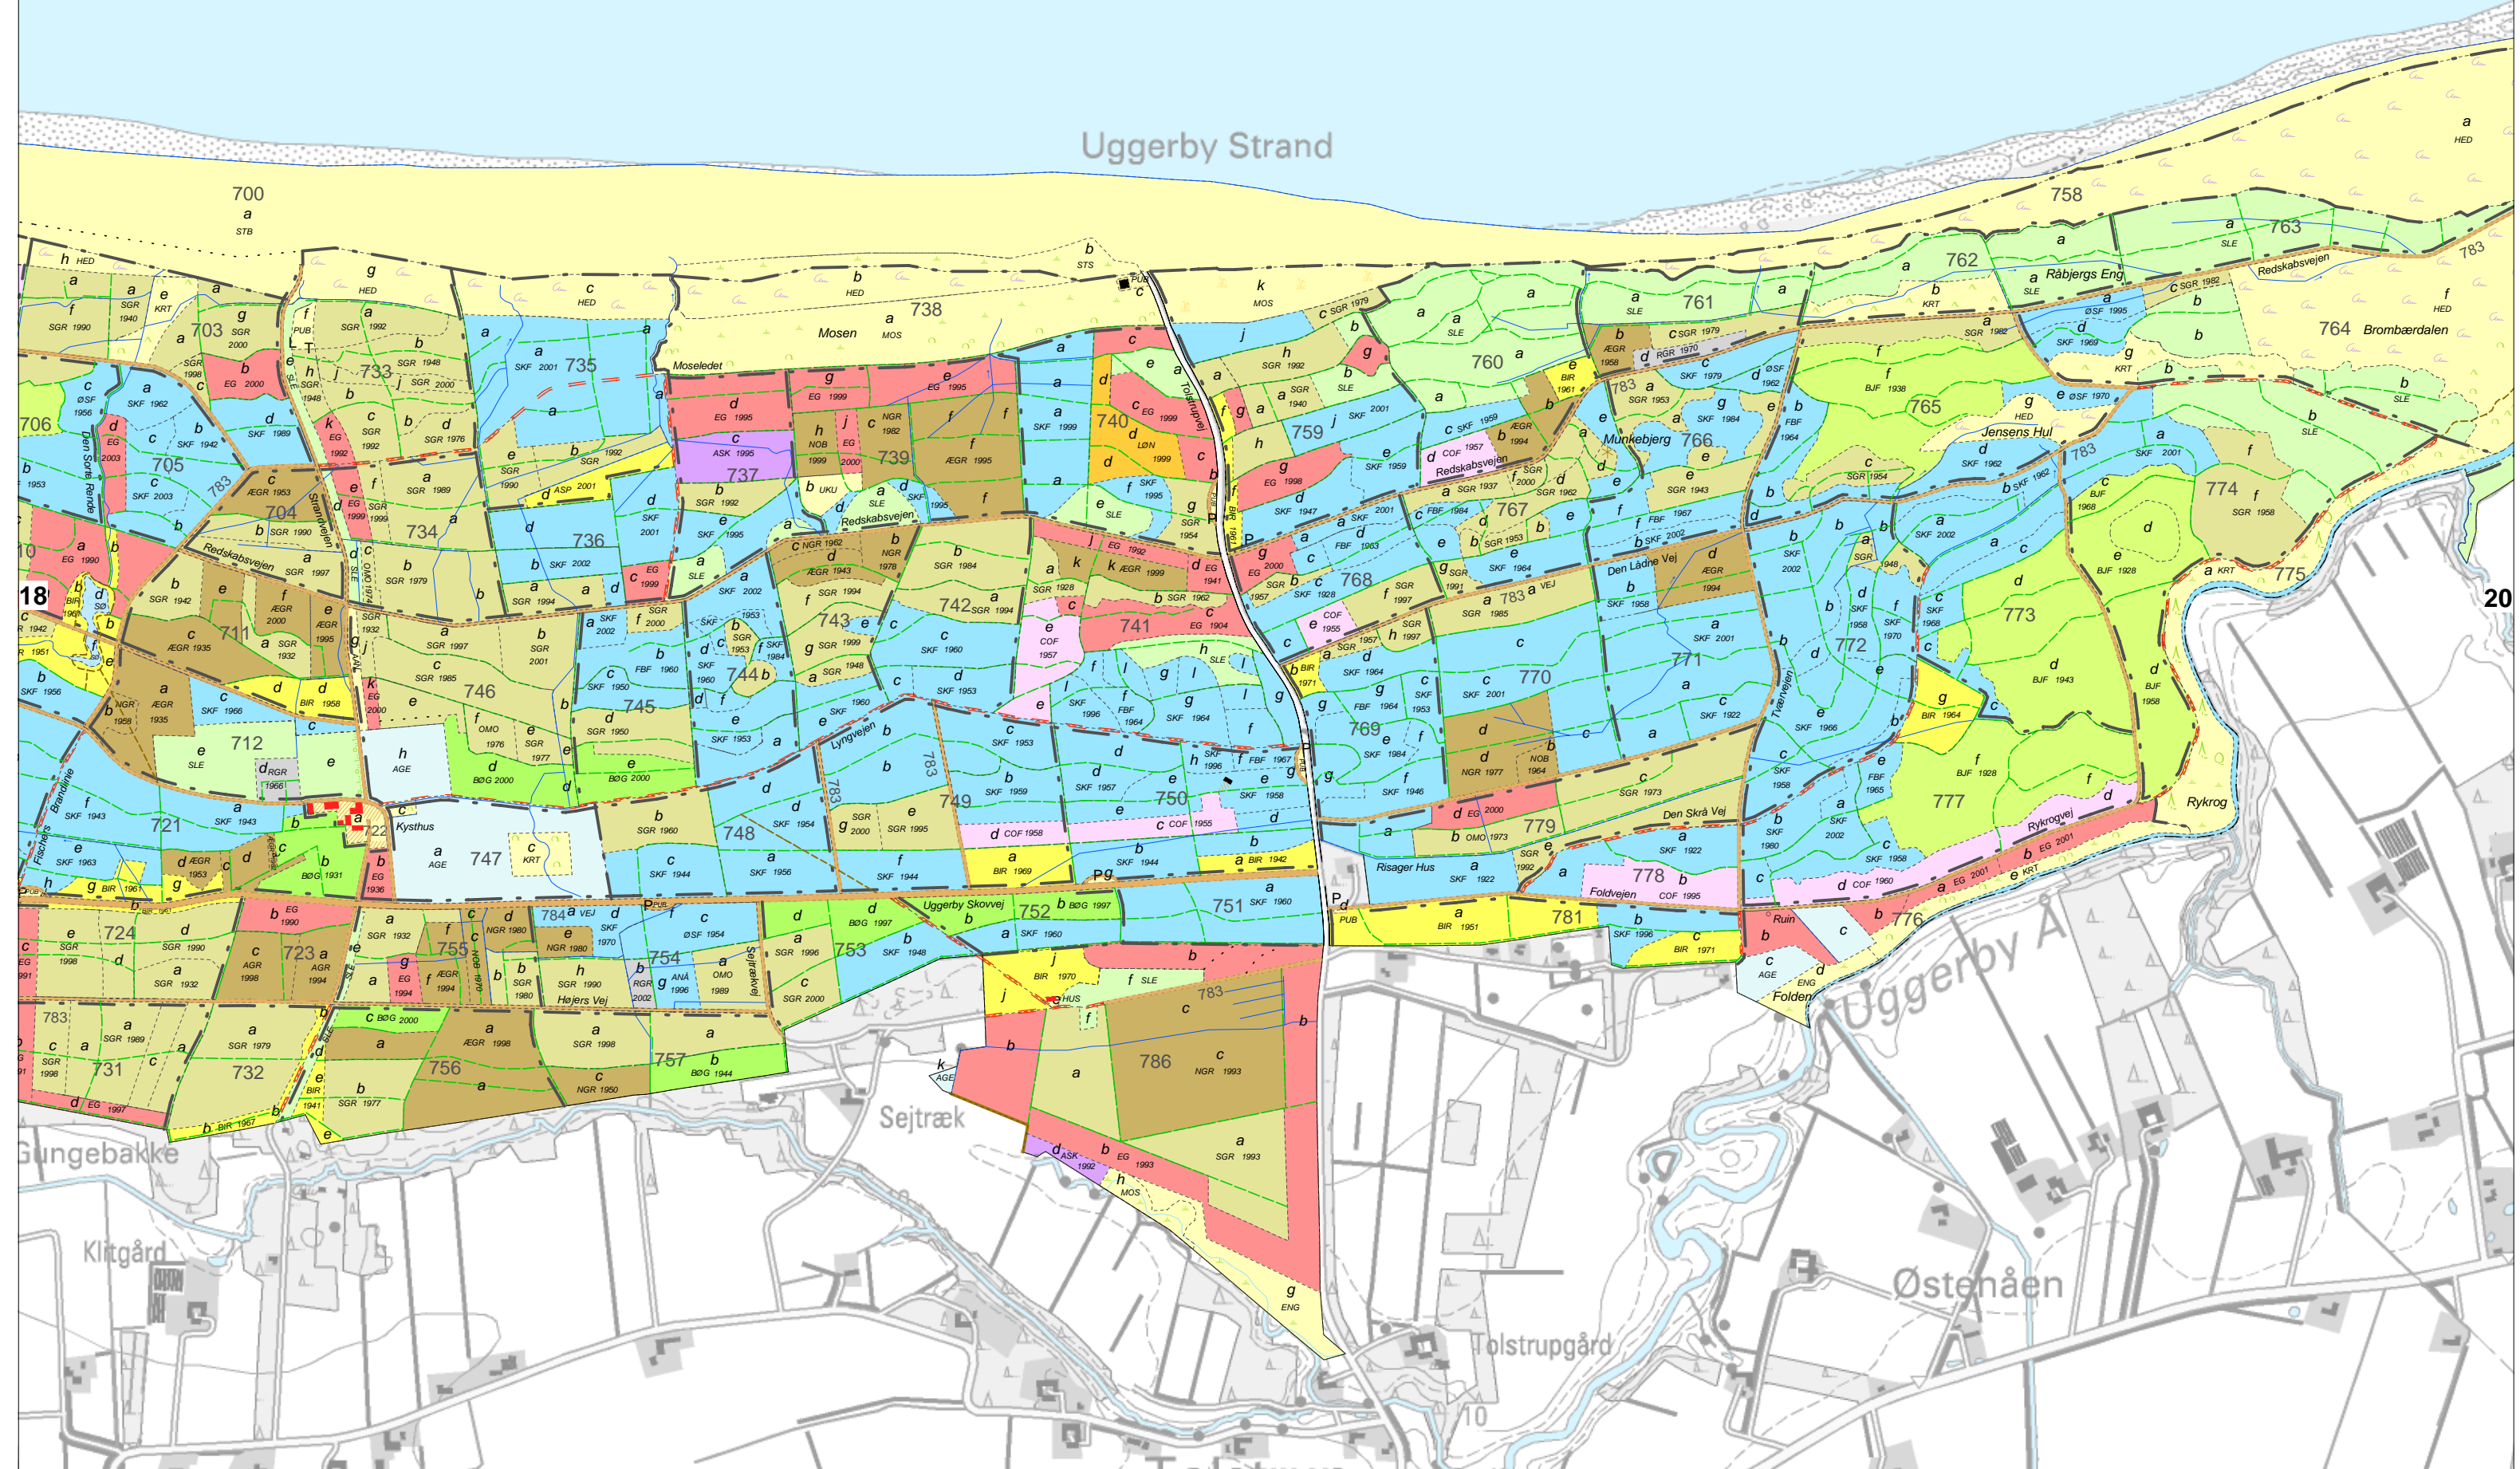

Uggerby Strand

18

20

Gungebakke

Klitgård

Sejtræk

Tolstrupgård

Østenåen

Uggerby Å

Rykrog

Folden

Ruisager Hus

Den Skrå Vej

Den Lådre Vej

Redskabsvejen

Lyngvej

Moseledet

Mosen

Redskabsvejen

Redskabsvejen

Redskabsvejen

Redskabsvejen

Redskabsvejen

Redskabsvejen

Redskabsvejen

Redskabsvejen