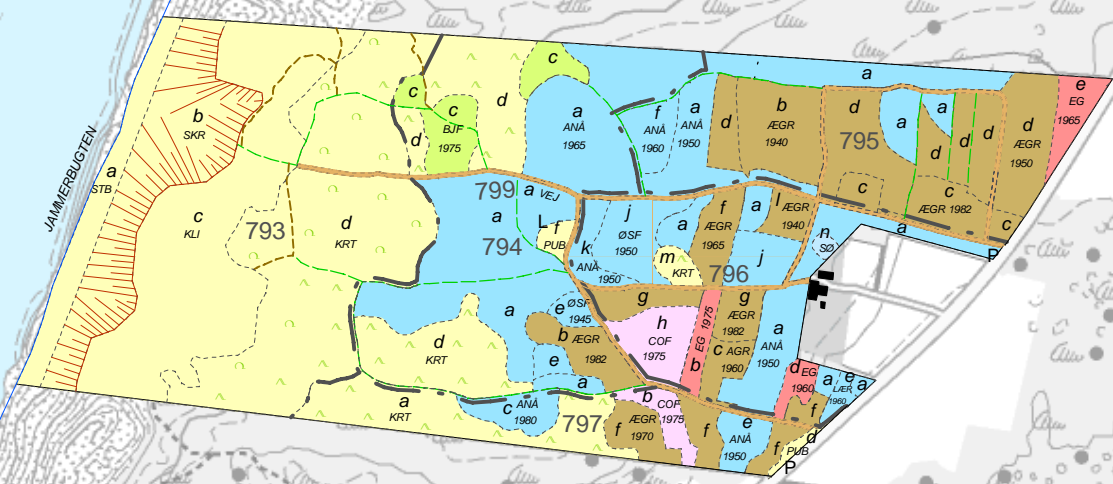

Rubjerg Knude

Tophøj

883 a  
PUB  
883 b  
KLJ

OFN-kortlæse af 25. feb. 1948 (Ksg. nr. 01068.000)

Rubjerg gamle Kirkegård

Klitgården

Vestergård

Sølyst

Rubjerg Sø

NØRRE RUBJERG

Vranggård

Holmegård

Søholm