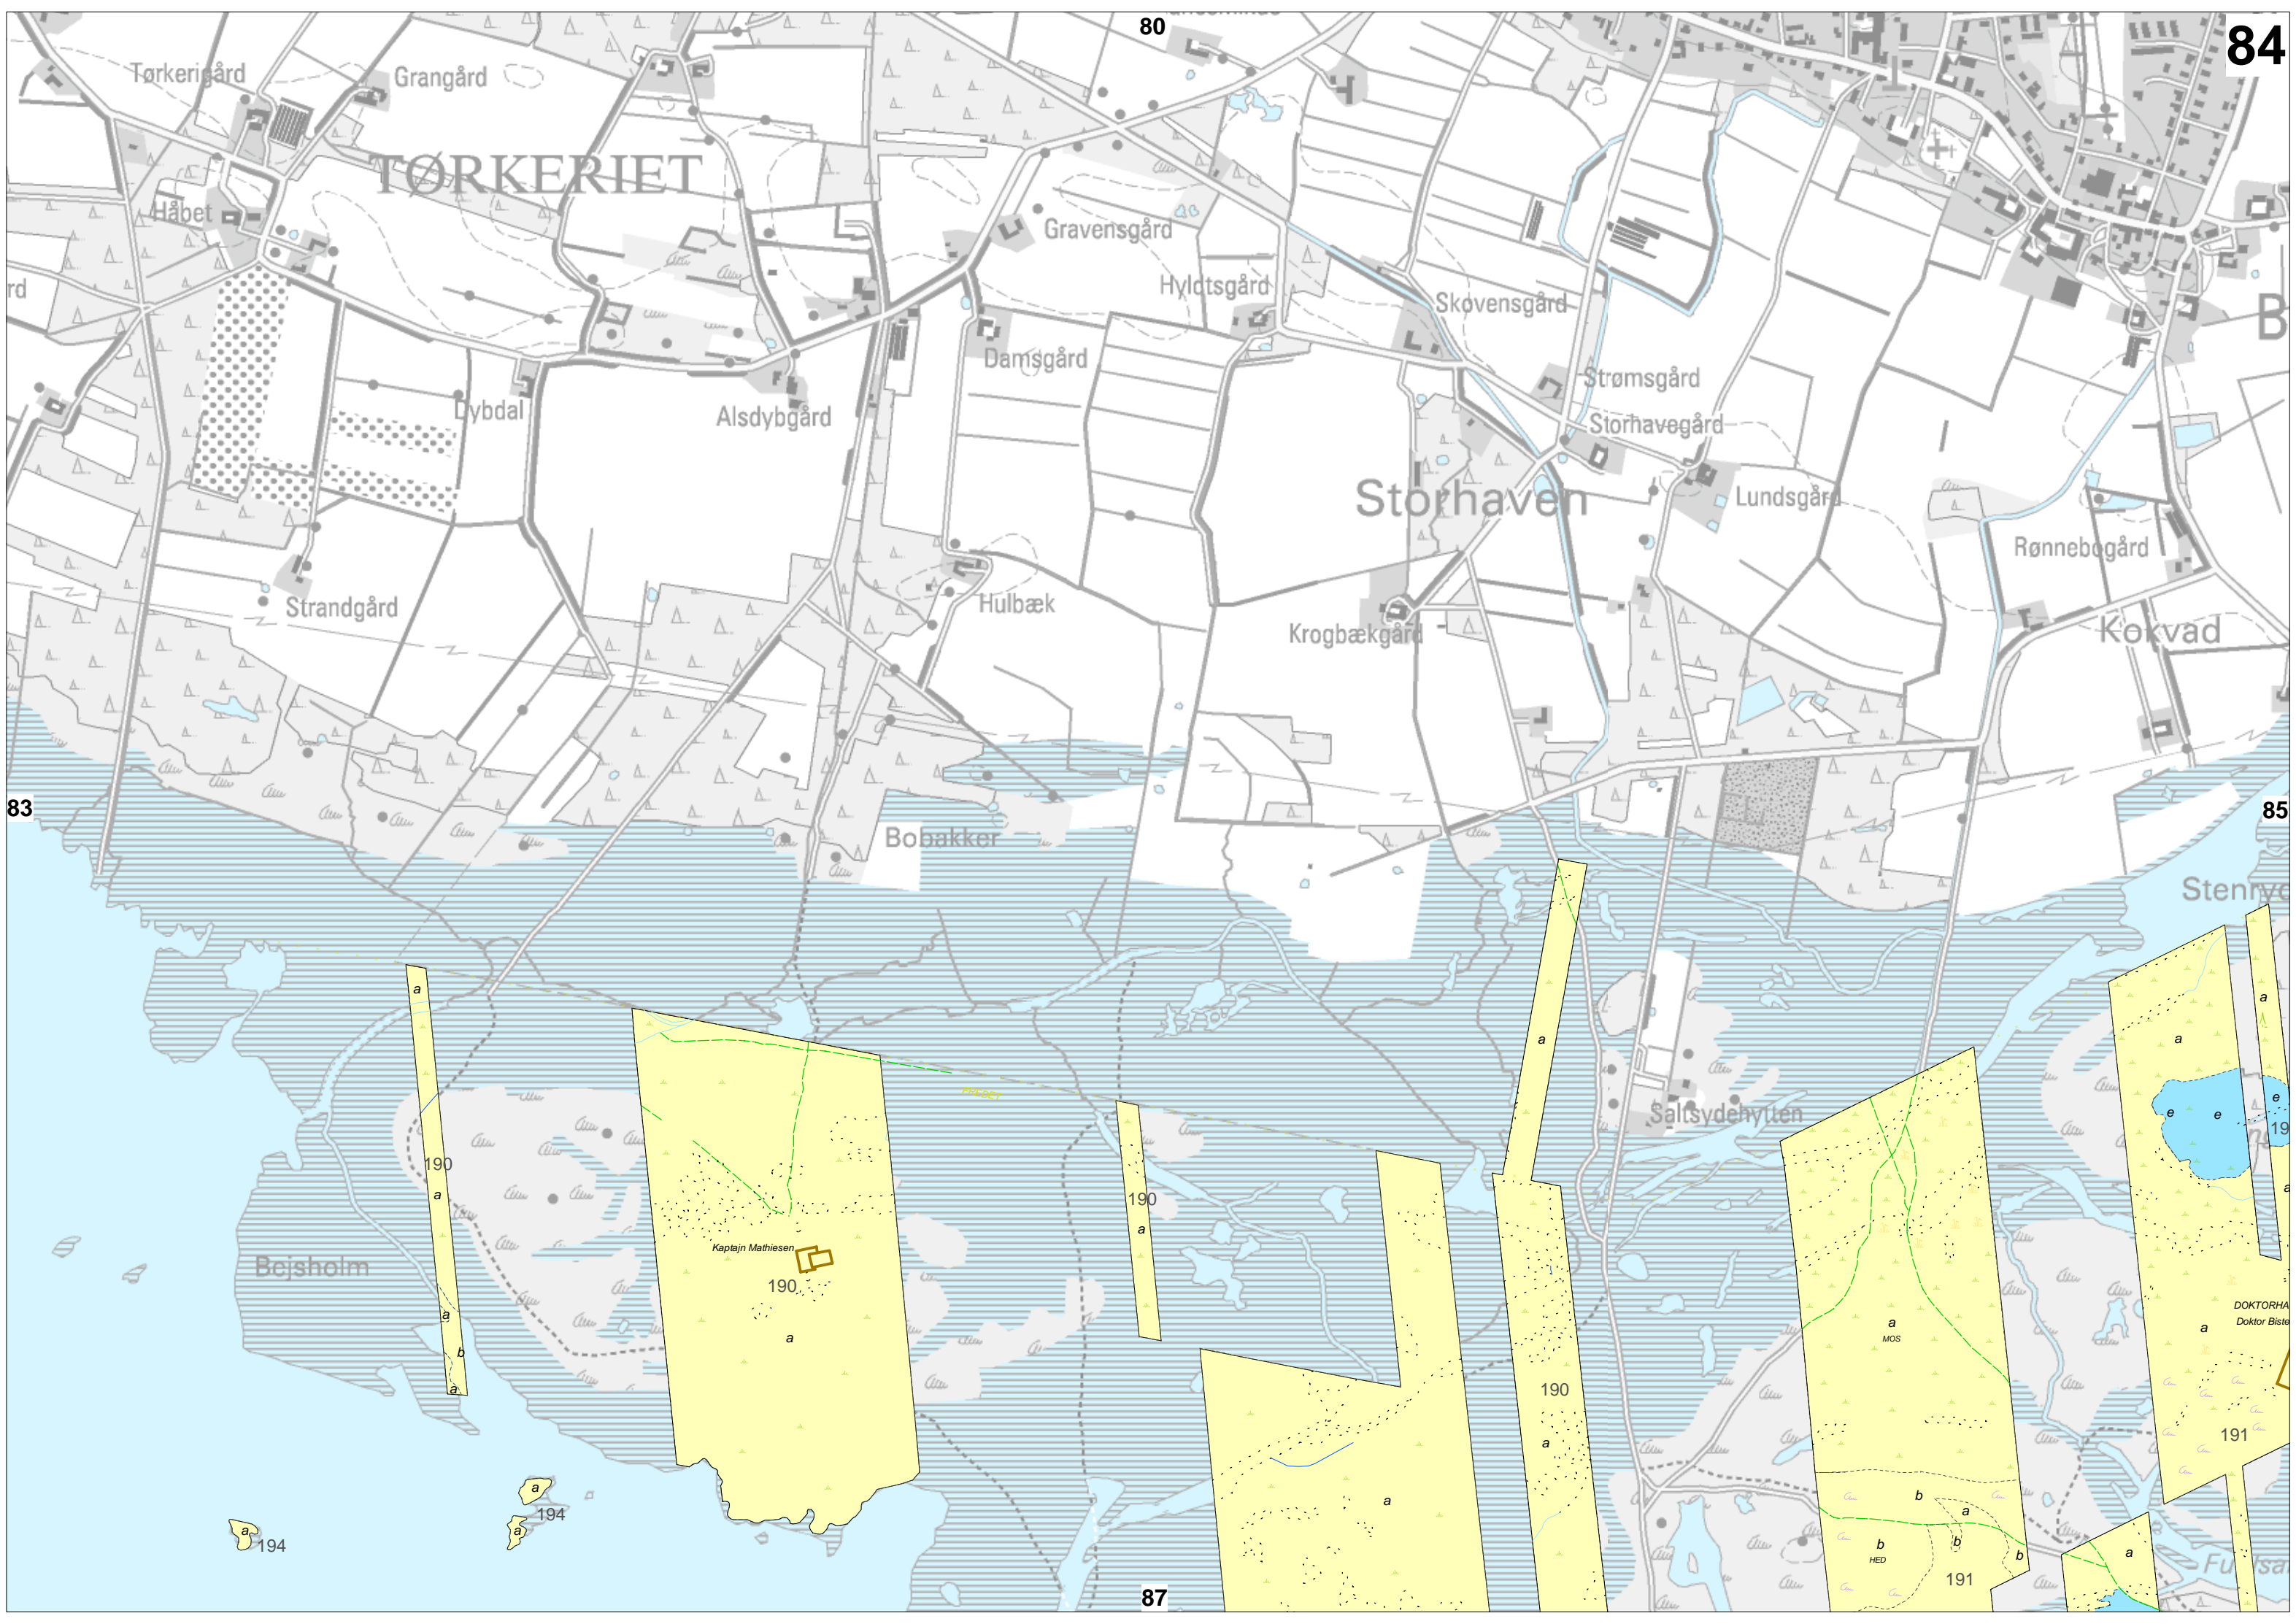

TØRKERIET

Storhaven

a 194

a 194