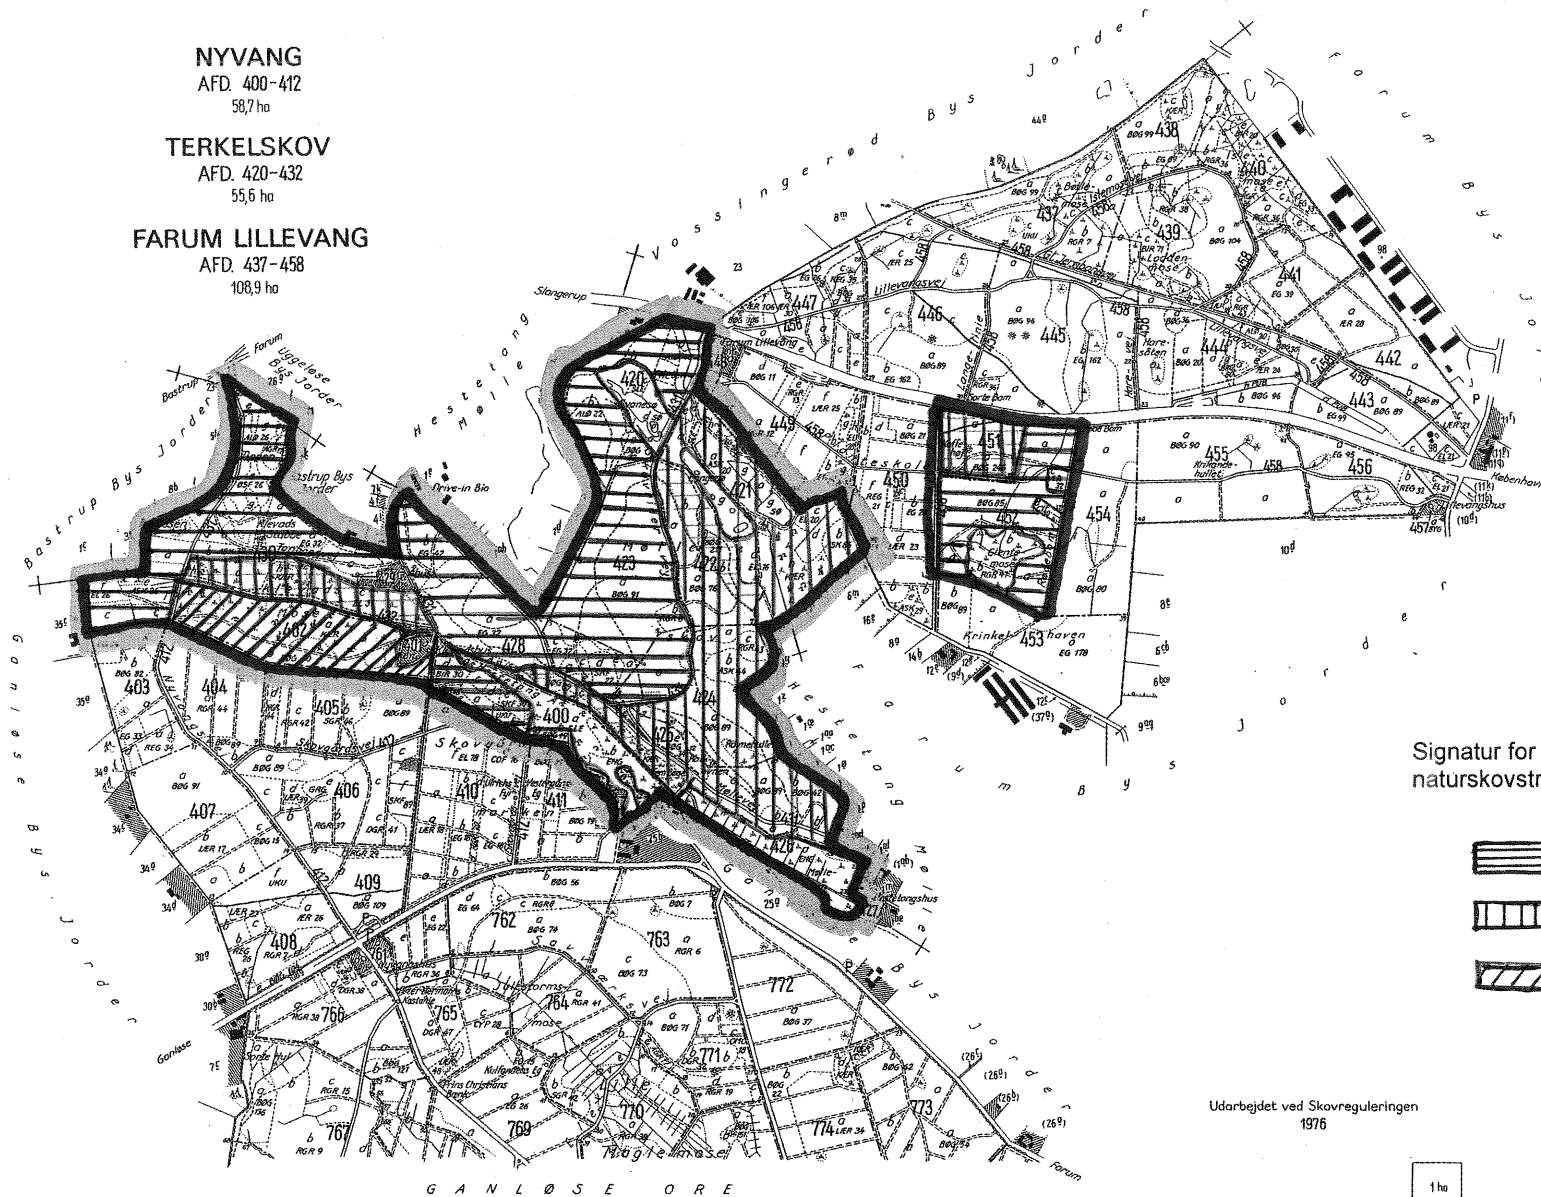

KØBENHAVNS DISTRIKT

NYVANG
AFD. 400-412
58,7 ha

TERKELSKOV
AFD. 420-432
55,6 ha

FARUM LILLEVANG
AFD. 437-458
108,9 ha

Signatur for
naturskovstrategien

-  Plukrugst
-  Urørt Skov
-  Græsningskov

Udarbejdet ved Skovreguleringen
1976