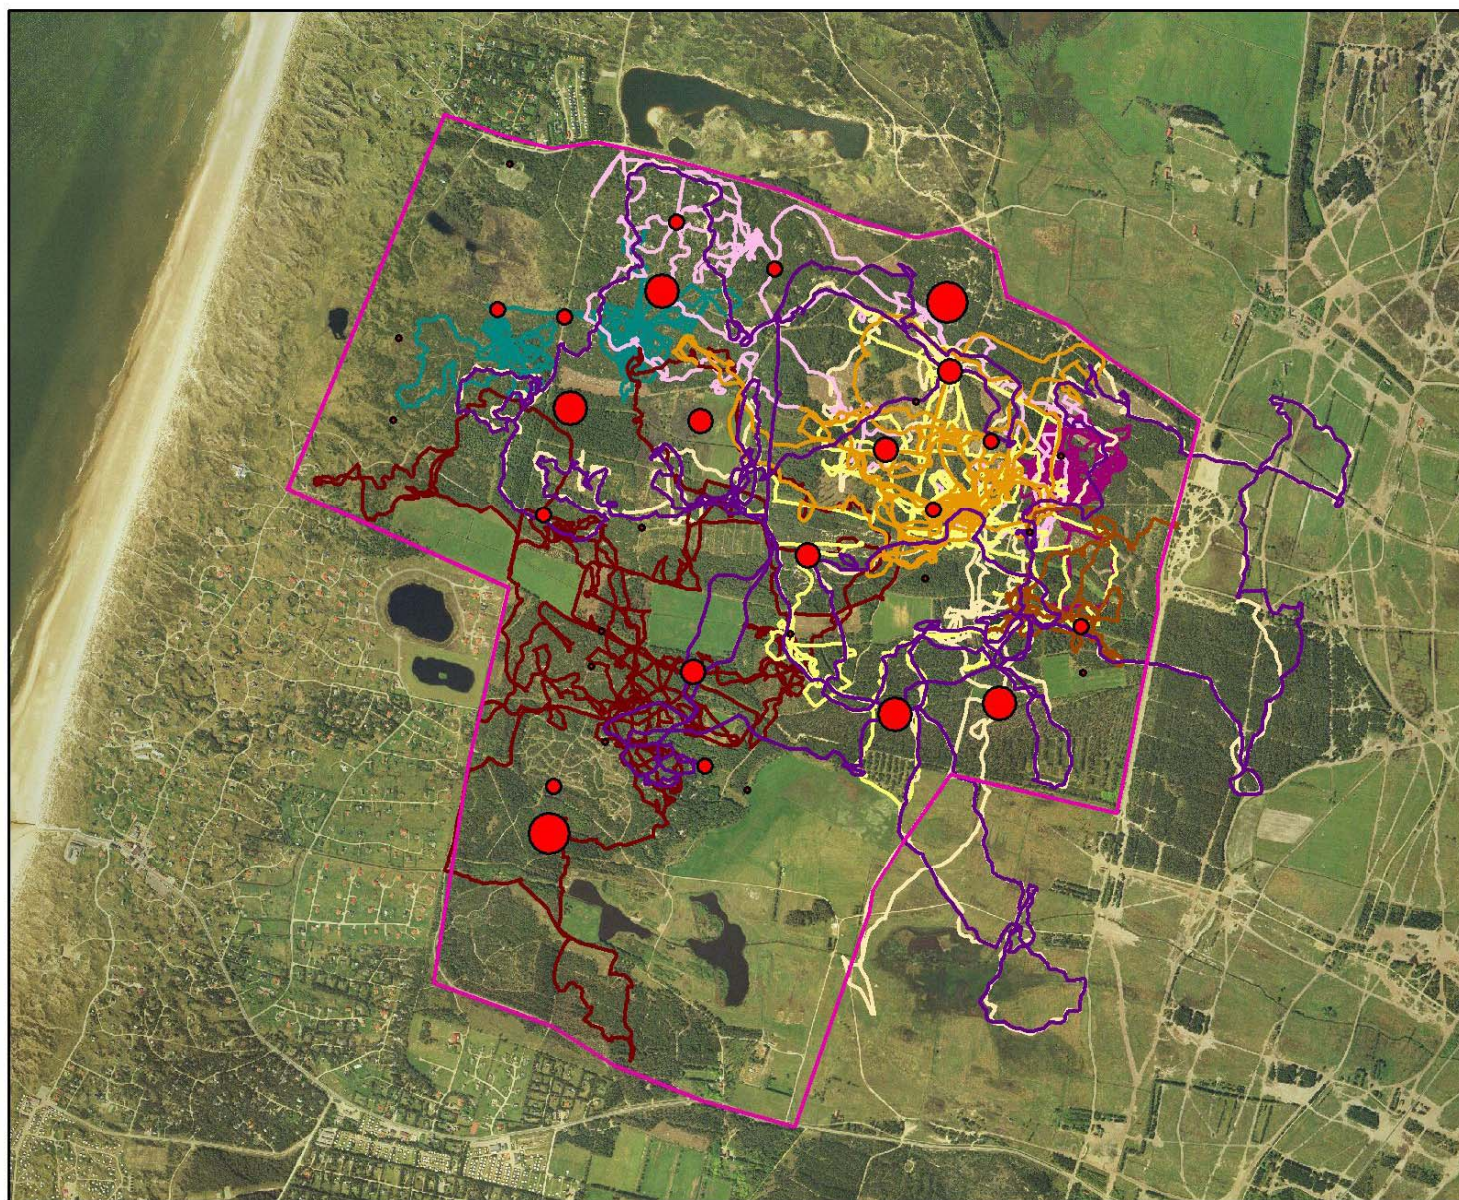

Figur 1
Oksbøl 2. januar 2008
Grunddata

□ Jagtområde

Poster

Observationer af kronvildt

- 0 - 1
- 2 - 3
- 4 - 5
- 6 - 8
- 9 - 19

- Hund 1
- Hund 2
- Hund 3
- Hund 4
- Hund 5
- Hund 6
- Hund 7
- Hund 8
- Hund 9
- Hund 10

0 125 250 500 Meter