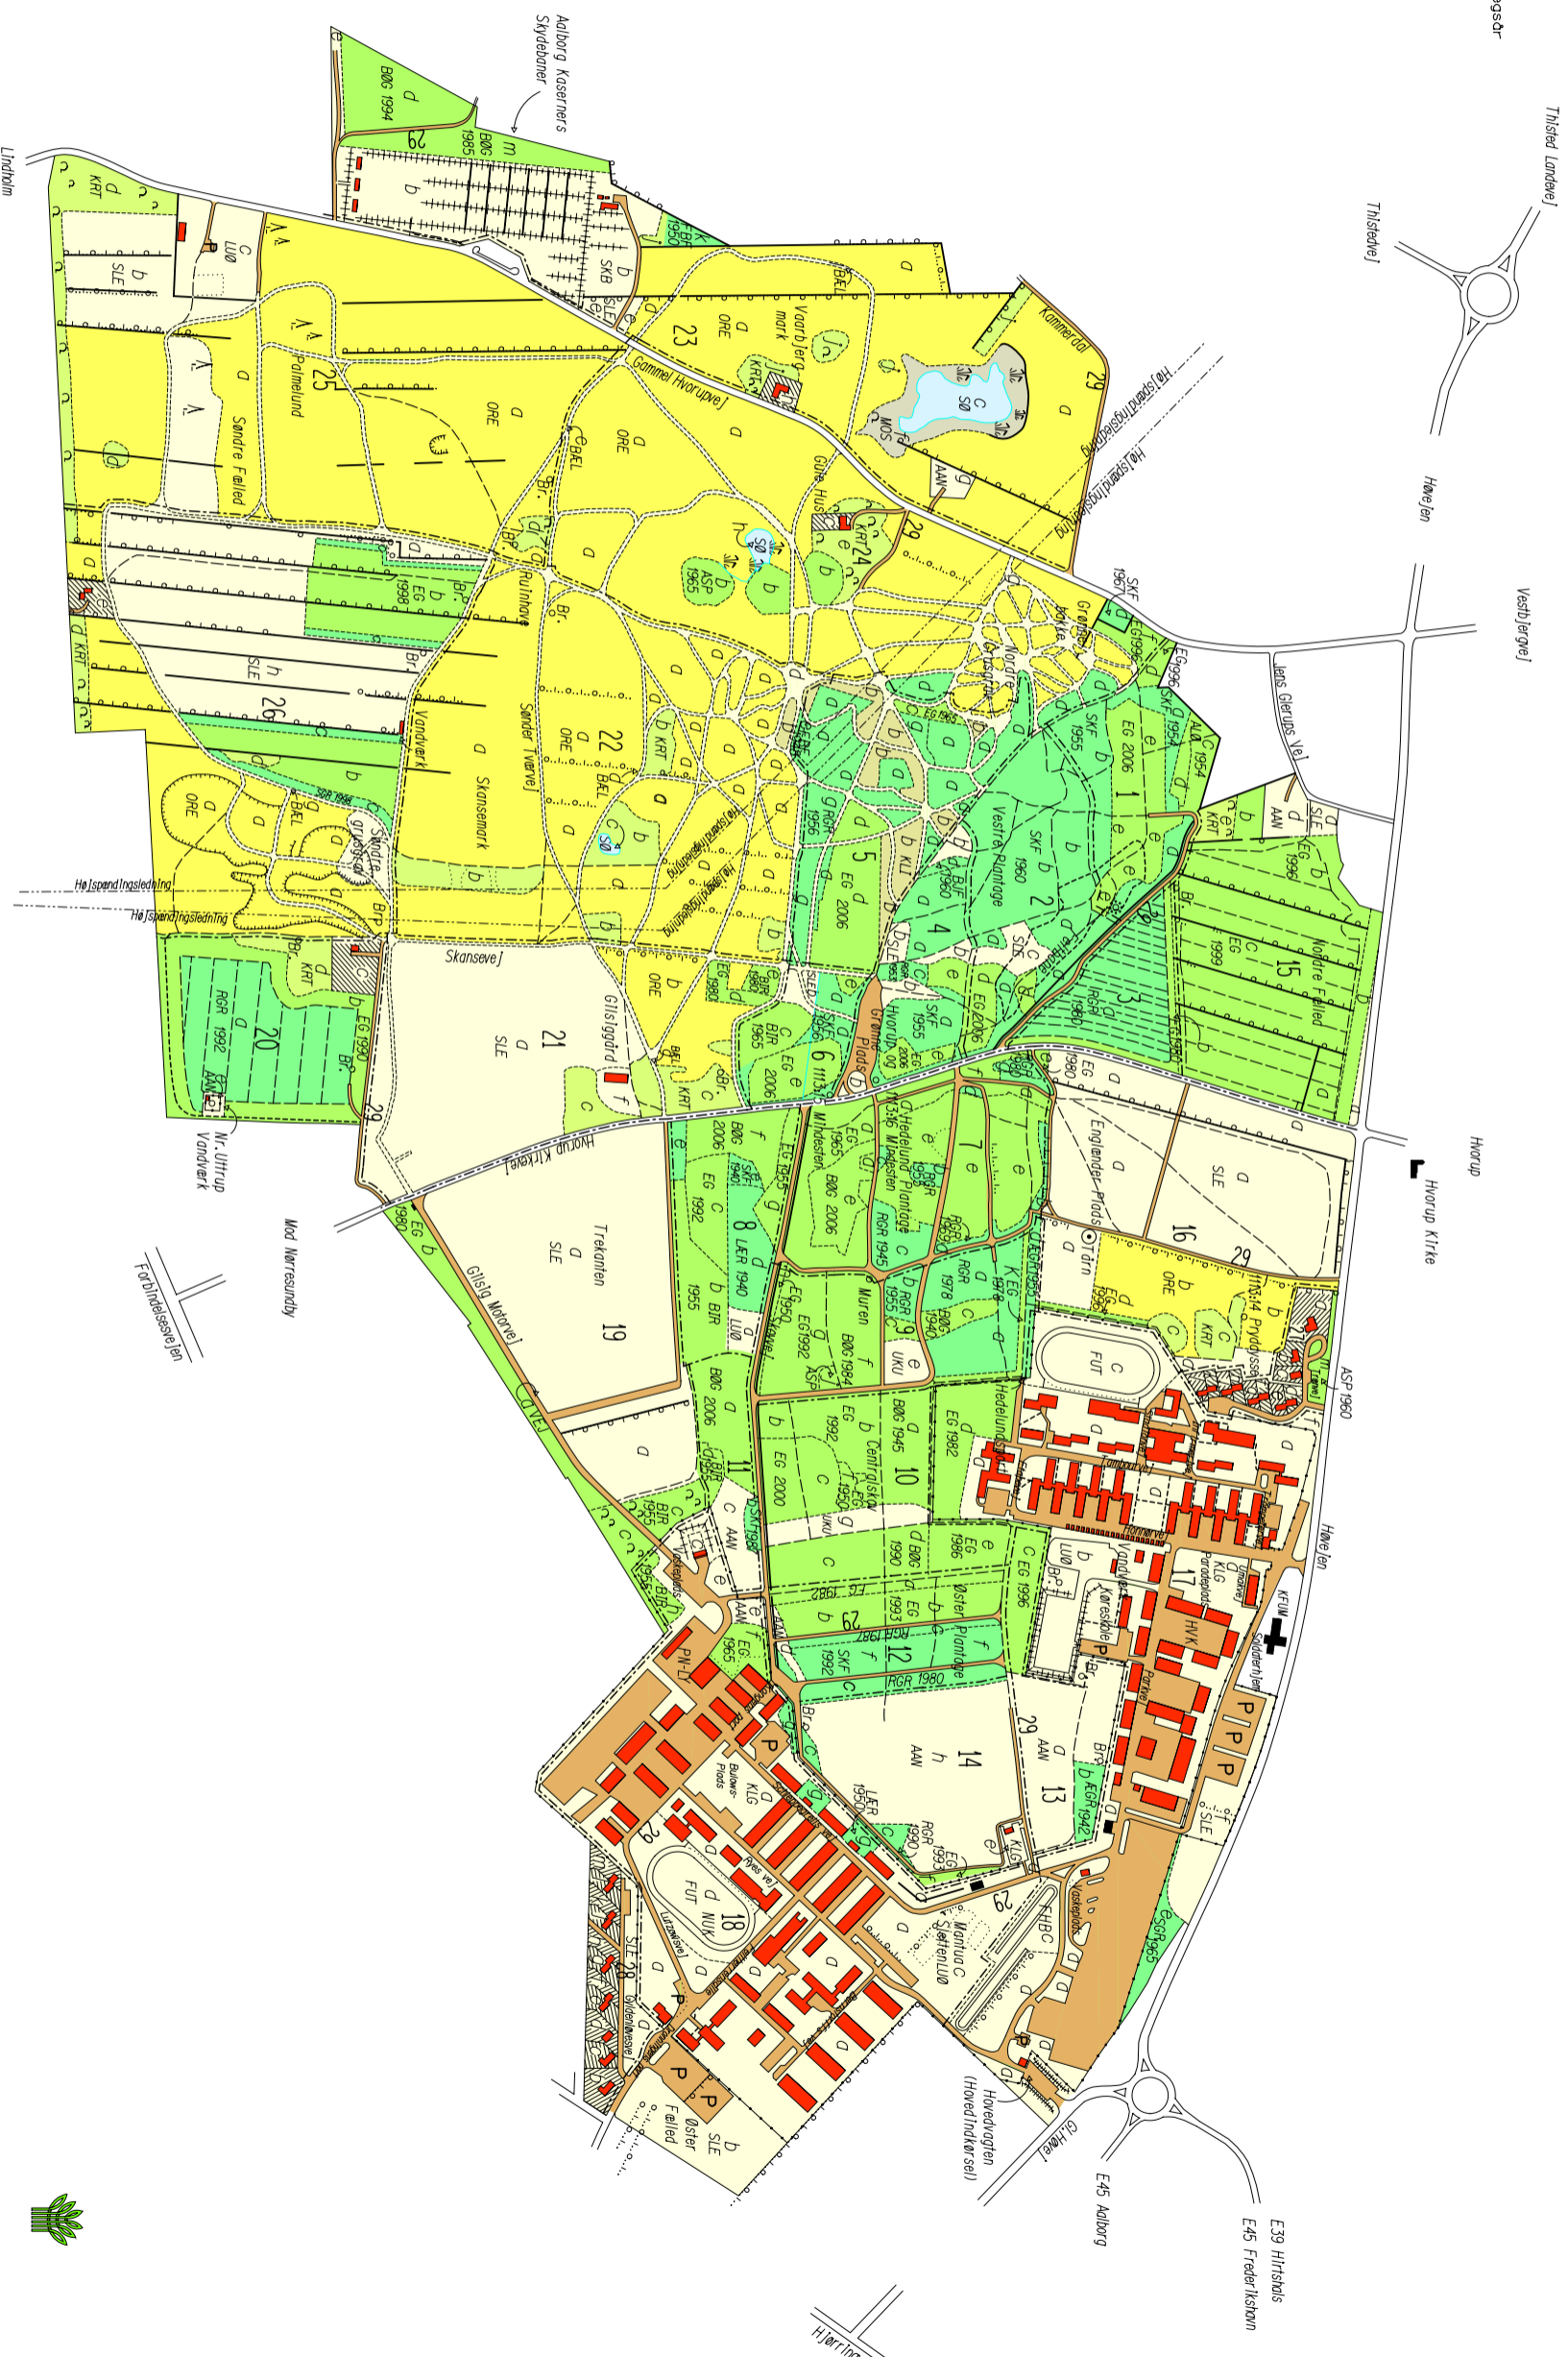

AALBORG KASERNER

NØRRE UTTRUP ØVEISESPLADS

AFD. 1-29

326,20 ha

A-straal angiver anlægsår

SIGNALTURPLAN:

17 Afdelingsnummer

D Litro

EG 1982 Træort m. Anlægsår

Afdelingsgrænse

Litrogrænse

Uittreret bevoikningsgrænse

Offentlig vej

Bilfæst vej

Bæltspor

Kærspor

Vandresti

Jorddige

Vandløb > 1,5 m.

Grøft

Fast hegn

Levende hegn

Ledningsanlæg

Høve

Egen bygning

Fremmed bygning

Benævnt genstand

Skrent

Søbrød

Nøletræ

Løvtrækrat

Brønd

Mose, rør/siv

P Parkeringsplads

Grønhøj

Løvskov

Nølskov

Krat

Slette

Overdrev

Sø

Mose

KIT

Kaserner-/ef-/gr opsnings-

systabeller og anden orientering

Copyright © 2007 Skov- og Naturstyrelsen
Driftsområde

Udarbejdet på grundlag af materiale fra
Kort & Matrikelstyrelsen i henhold til tilladelse G18/1997