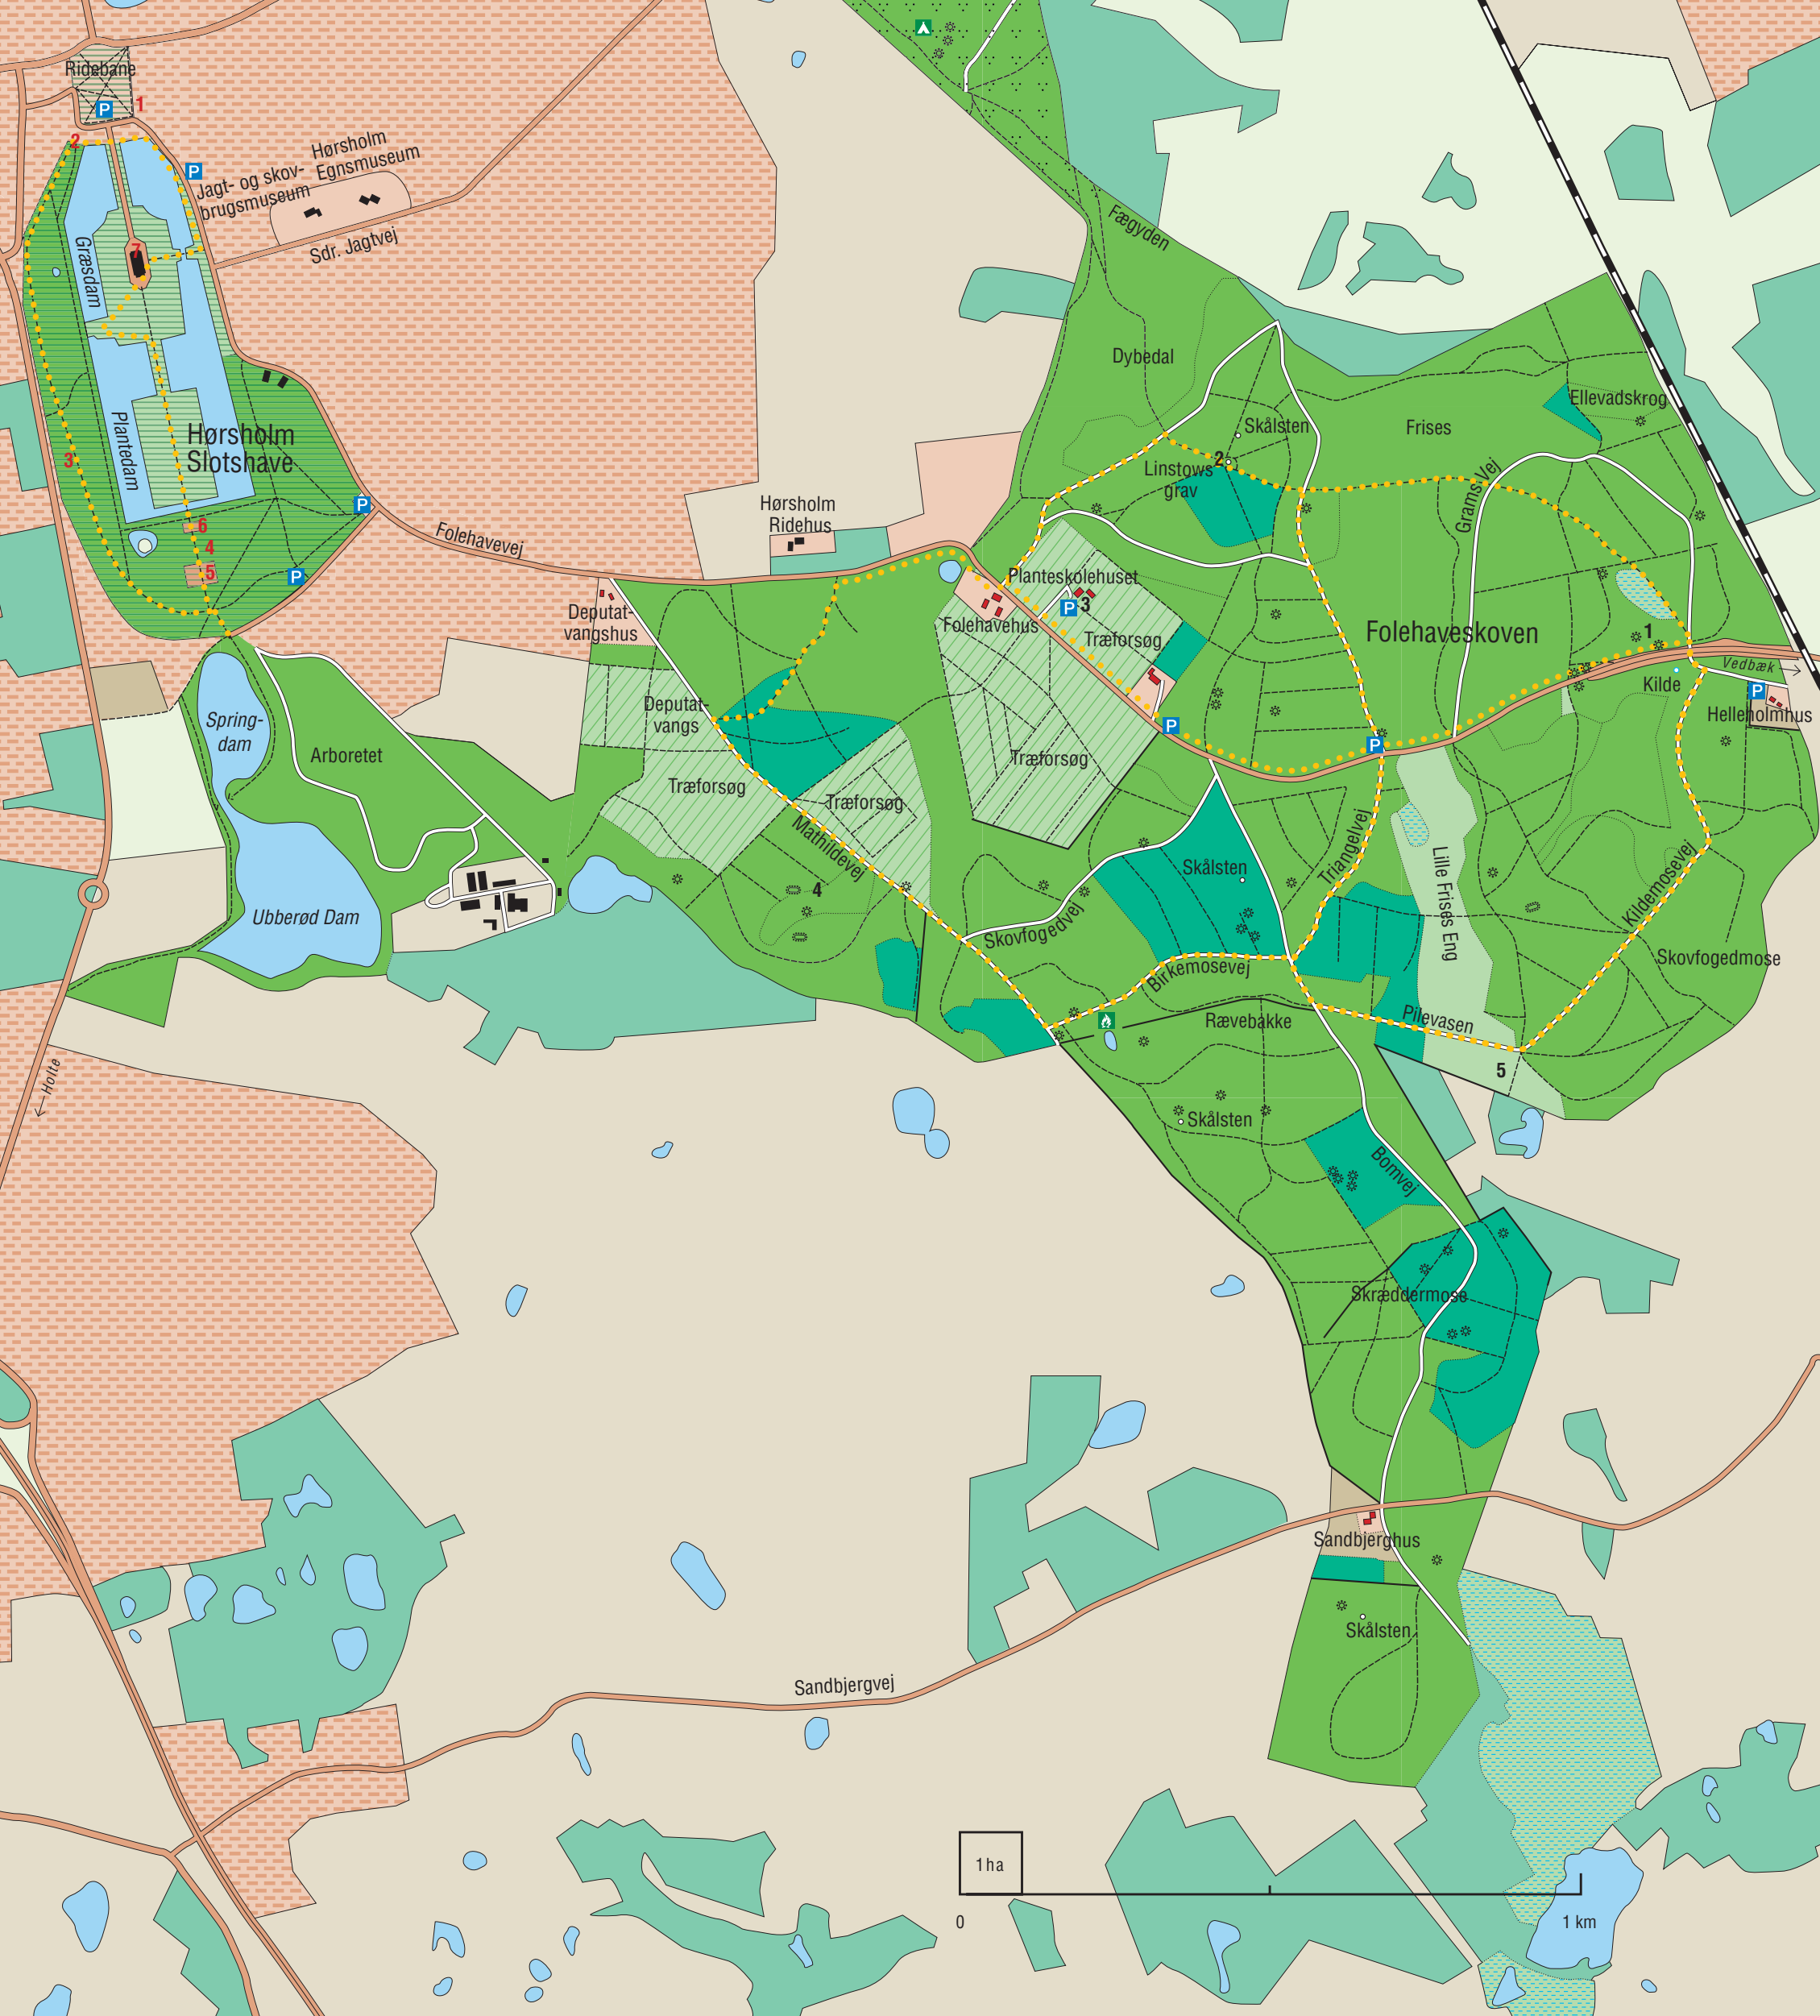

Folehaven - Hørsholm

Signaturforklaring

- offentlig vej
- skovvej, motorkørsel ikke tilladt
- sti
- løvskov
- nåleskov
- eng
- mose
- skov, privatejet
- eng, privatejet
- overdrev, privatejet
- hundeskov
- bebygget område
- statsejet ejendom
- privatejet ejendom
- slotshaveområde, statsejet
- træforsøg
- gravhøj
- langdyse
- parkering
- bålplads
- lejrplads
- afmærkede vandreruter

1 ha

0

1 km