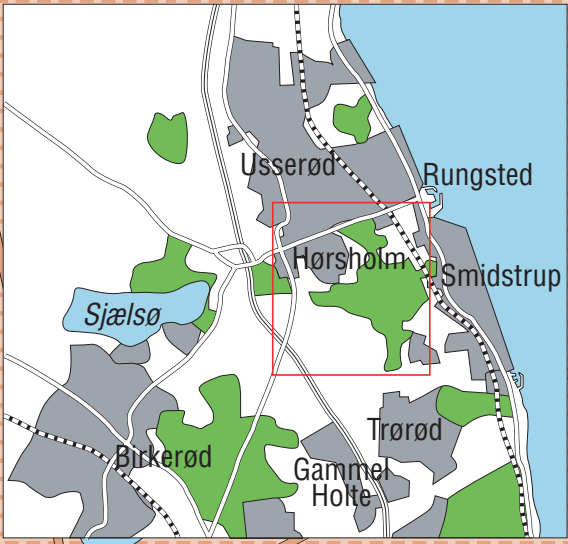

Folehaven - Hørsholm

Signaturforklaring

- offentlig vej
- skovvej, motorkørsel ikke tilladt
- sti
- løvskov
- nåleskov
- eng
- mose
- skov, privatejet
- eng, privatejet
- overdrev, privatejet
- hundeskov
- bebygget område
- statsejet ejendom
- privatejet ejendom
- slotshaveområde, statsejet
- træforsøg
- gravhøj
- langdyse
- parkering
- bålplads
- lejrplads
- afmærkede vandreruter

1 ha

0

1 km