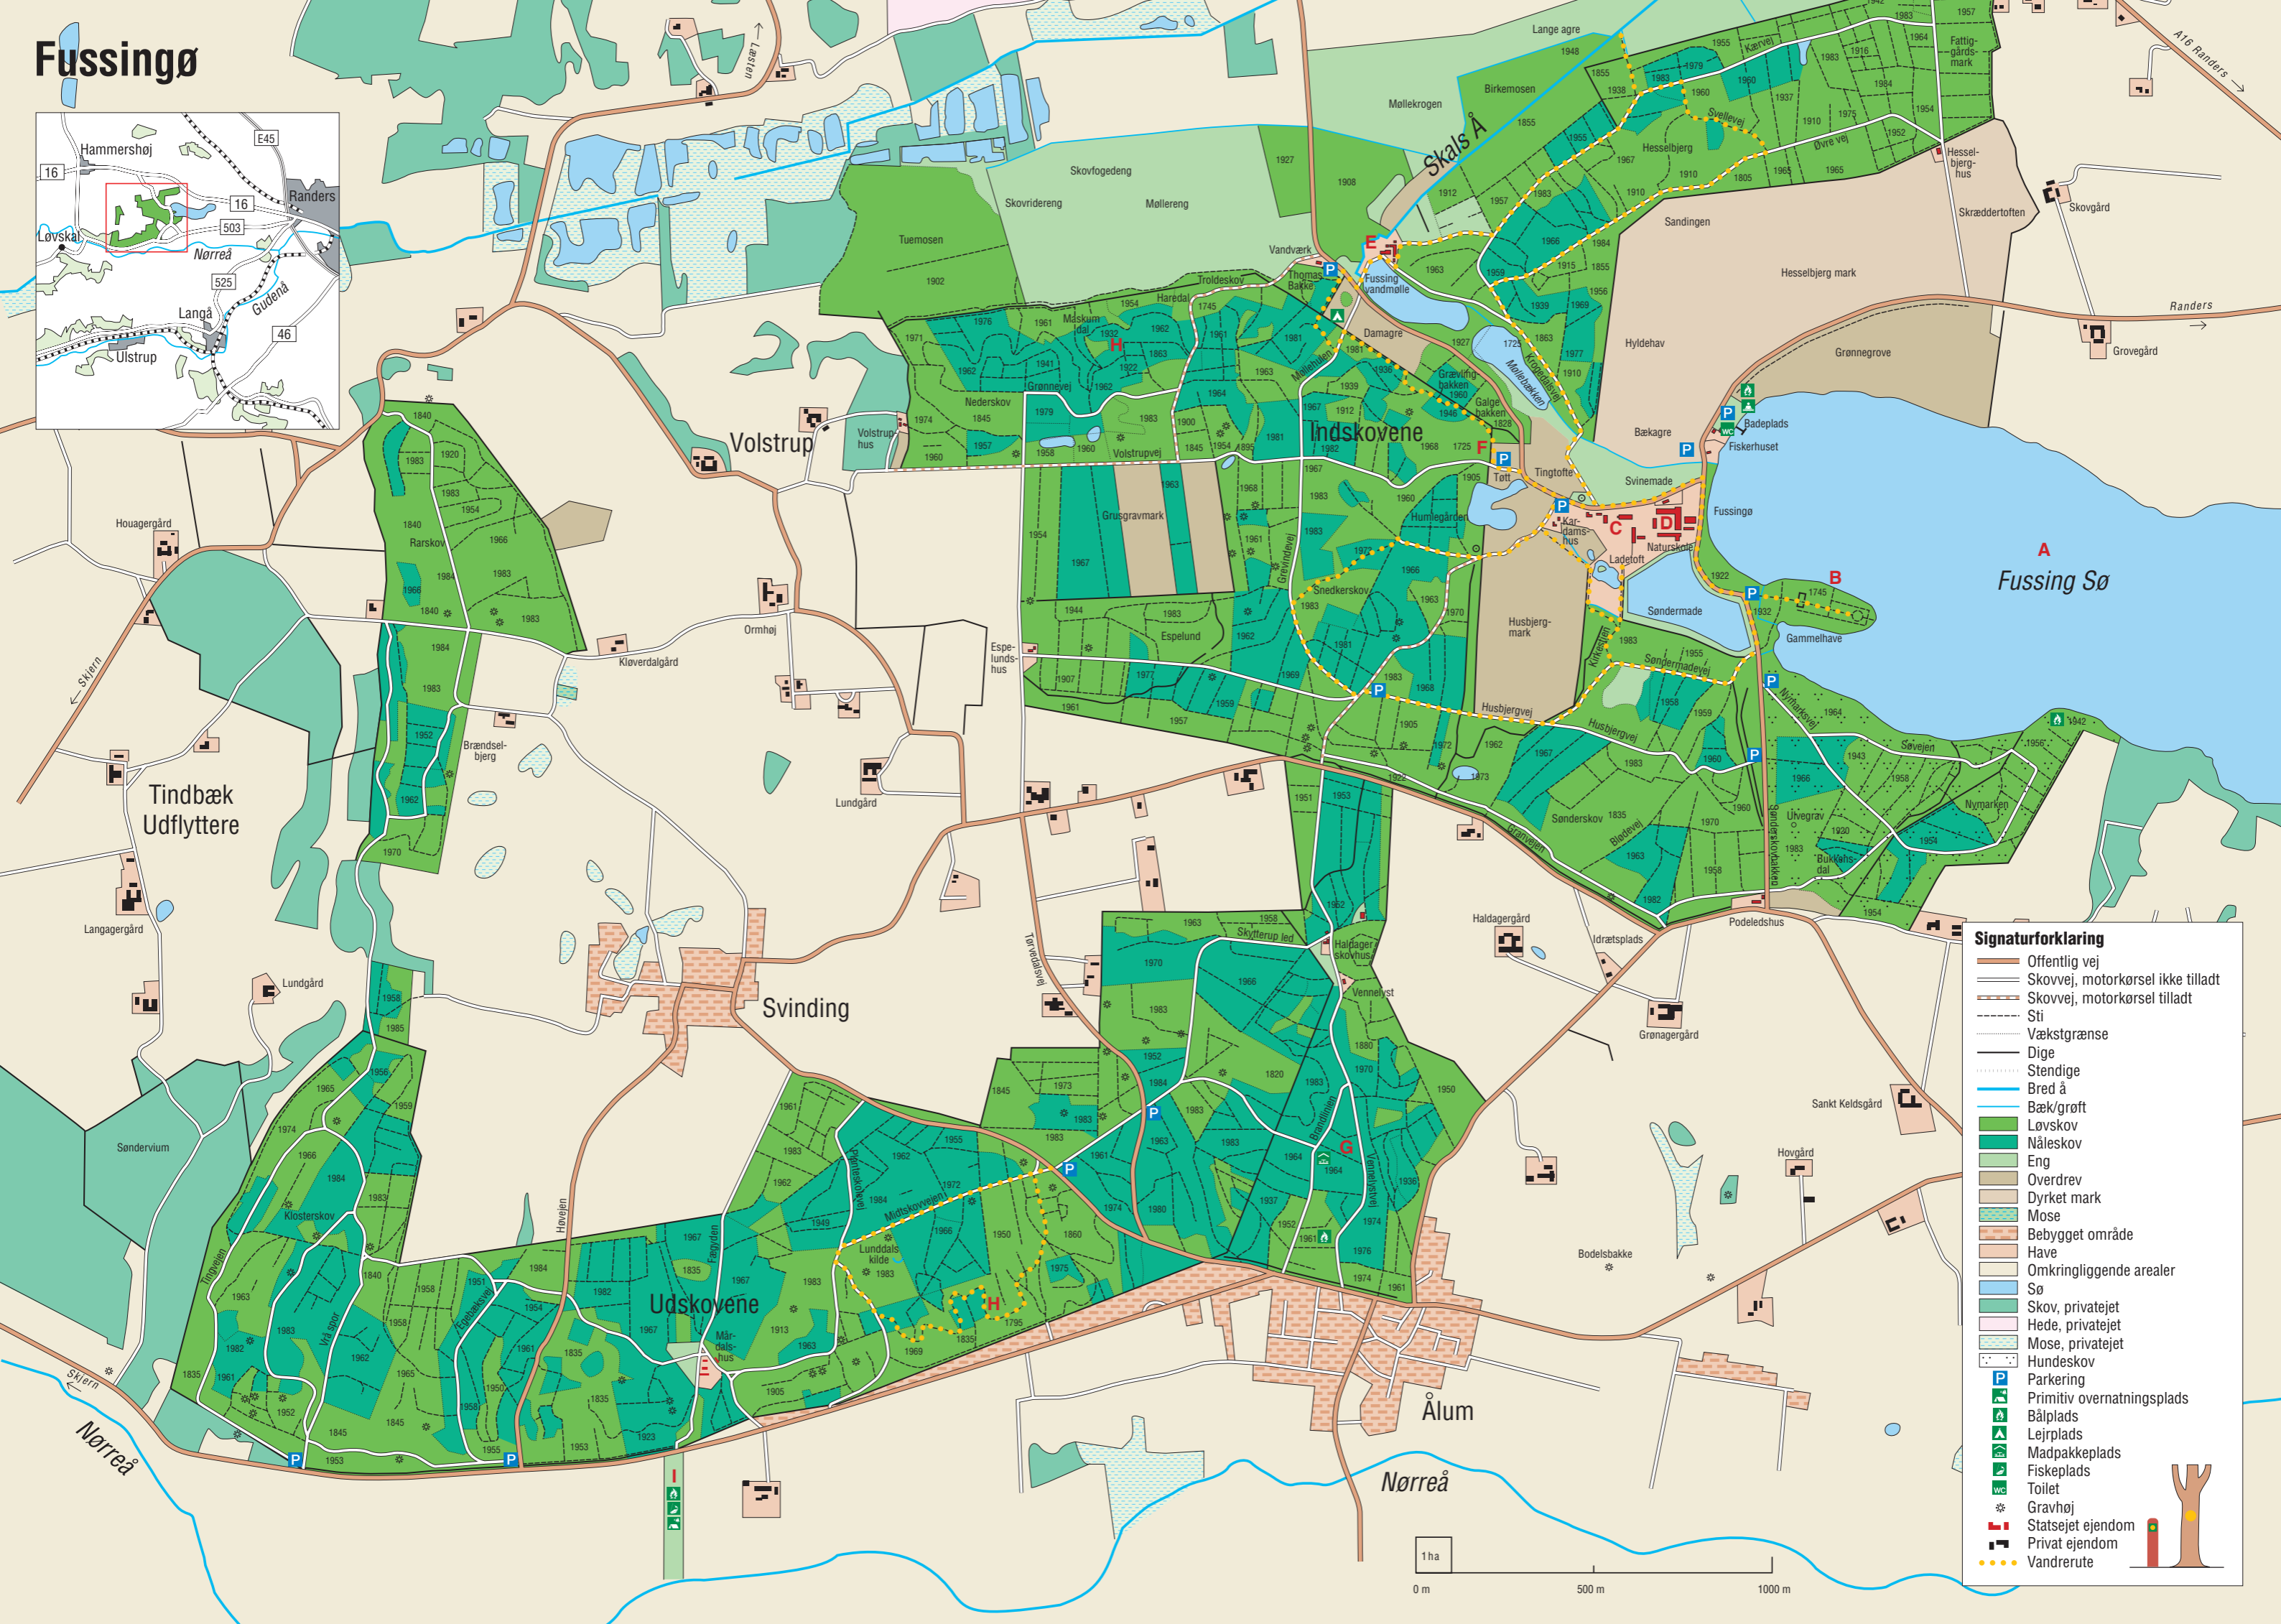

Fussingø

Signaturforklaring

- Offentlig vej
- Skovvej, motorkørsel ikke tilladt
- Skovvej, motorkørsel tilladt
- Sti
- Vækstgrænse
- Dige
- Stendige
- Bred å
- Bæk/grøft
- Løvskov
- Nåleskov
- Eng
- Overdrev
- Dyrket mark
- Mose
- Bebygget område
- Have
- Omkringliggende arealer
- Sø
- Skov, privatejet
- Hede, privatejet
- Mose, privatejet
- Hundeskov
- Parkering
- Primitiv overnatningsplads
- Bålplads
- Lejrplads
- Madpakkeplads
- Fiskeplads
- Toilet
- Gravhøj
- Statejet ejendom
- Privat ejendom
- Vandrute