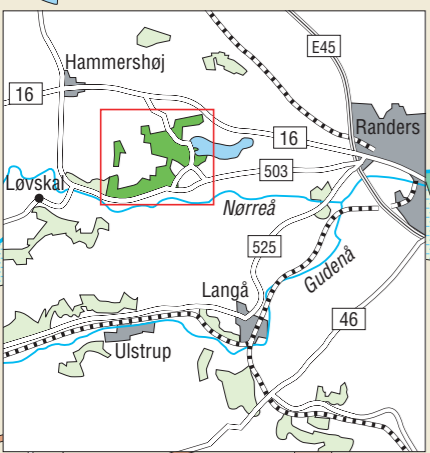

Fussingø

Signaturforklaring

- Offentlig vej
- Skovvej, motorkørsel ikke tilladt
- Skovvej, motorkørsel tilladt
- Sti
- Vækstgrænse
- Dige
- Stendige
- Bred å
- Bæk/grøft
- Løvskov
- Nåleskov
- Eng
- Overdrev
- Dyrket mark
- Mose
- Bebygget område
- Have
- Omkringliggende arealer
- Sø
- Skov, privatejet
- Hede, privatejet
- Mose, privatejet
- Hundeskov
- Parkering
- Primitiv overnatningsplads
- Bålplads
- Lejrplads
- Madpakkeplads
- Fiskeplads
- Toilet
- Gravhøj
- Statejet ejendom
- Privat ejendom
- Vandrute