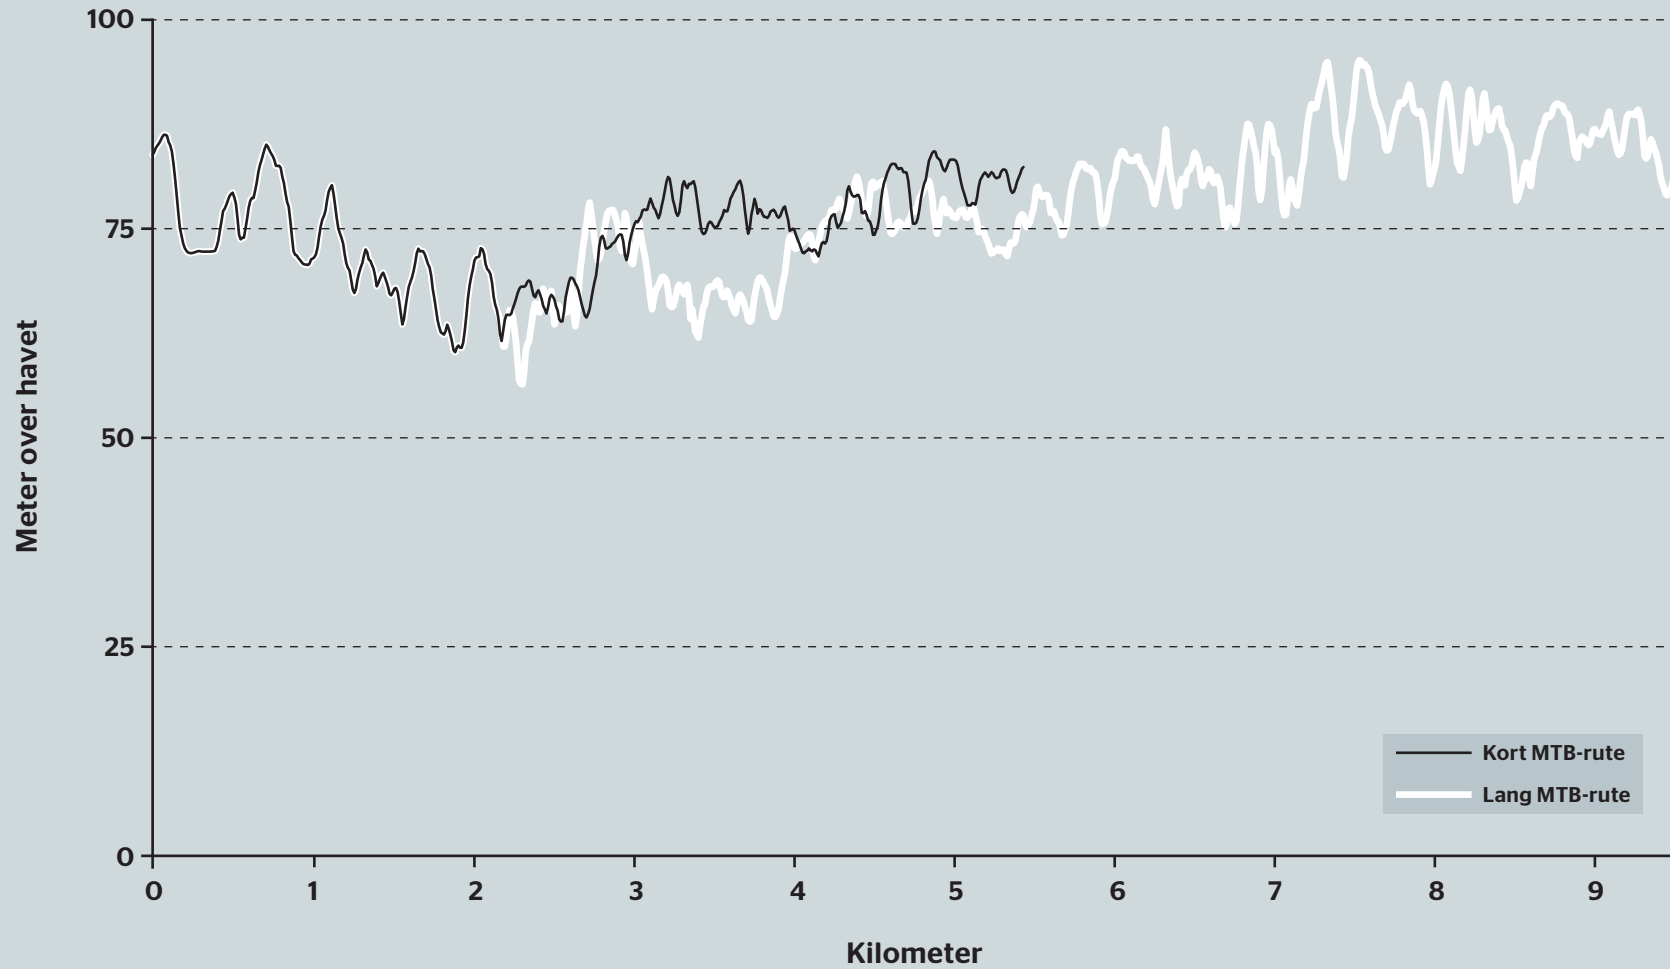

Miljøministeriet
Naturstyrelsen

Bidstrup Skovene
MTB-højdeprofil