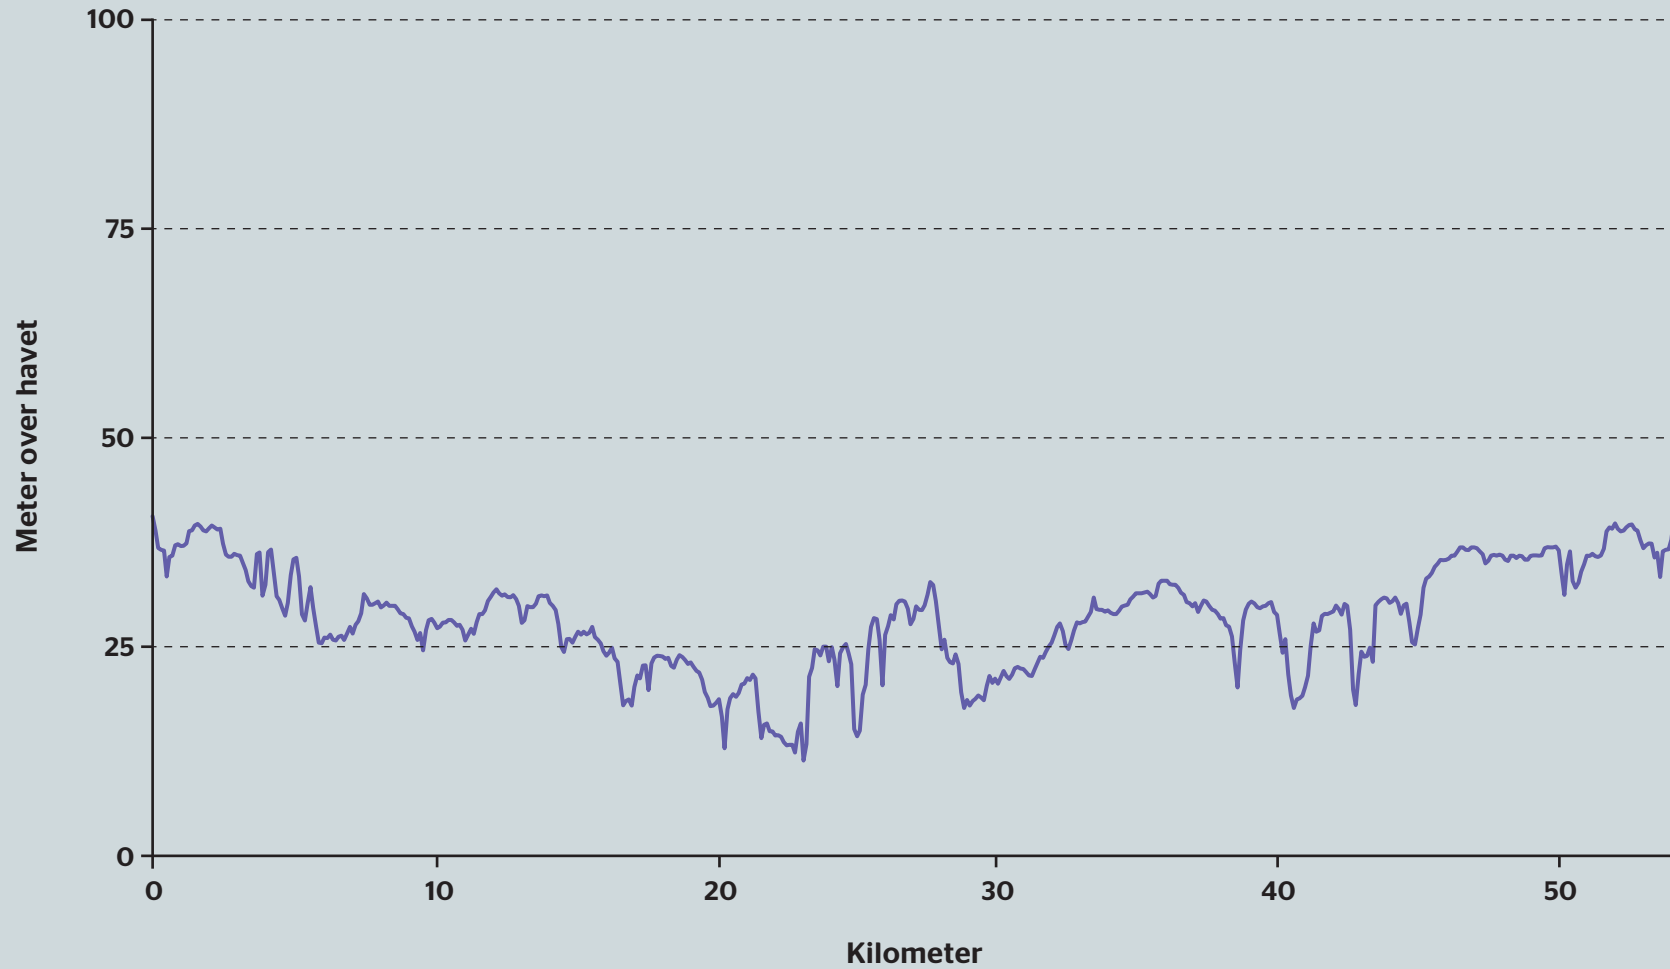

Miljøministeriet  
Naturstyrelsen

Klosterheden  
MTB-højdeprofil