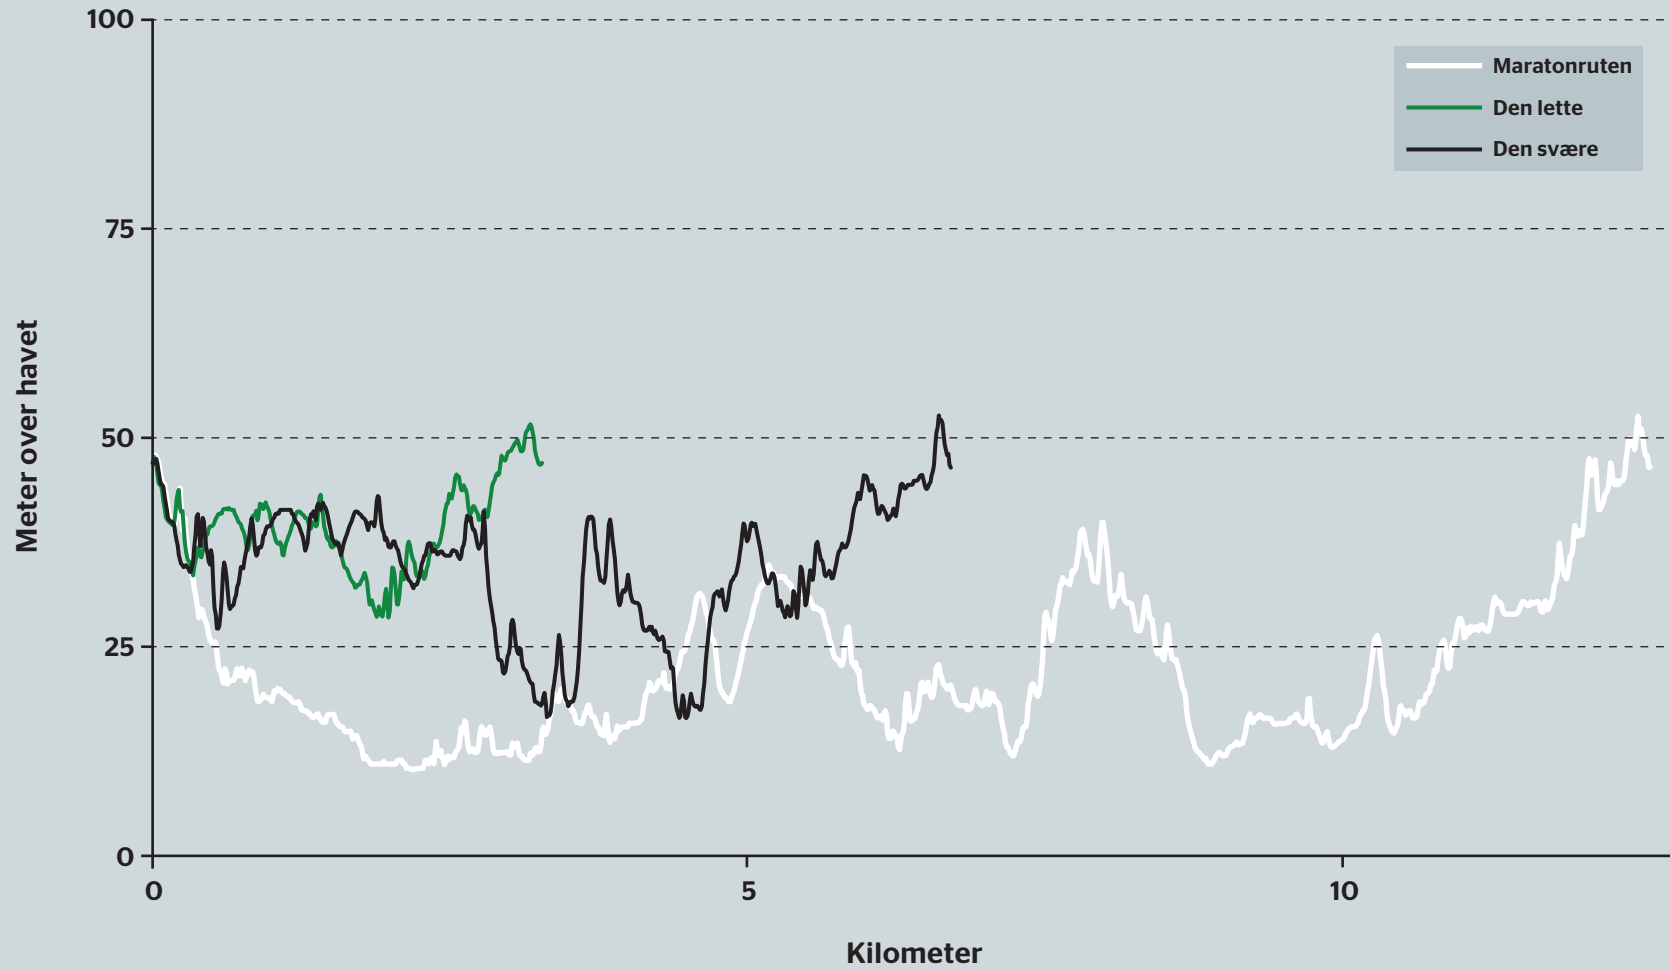

Miljøministeriet
Naturstyrelsen

Blåbjerg Klitplantage
MTB-højdeprofil