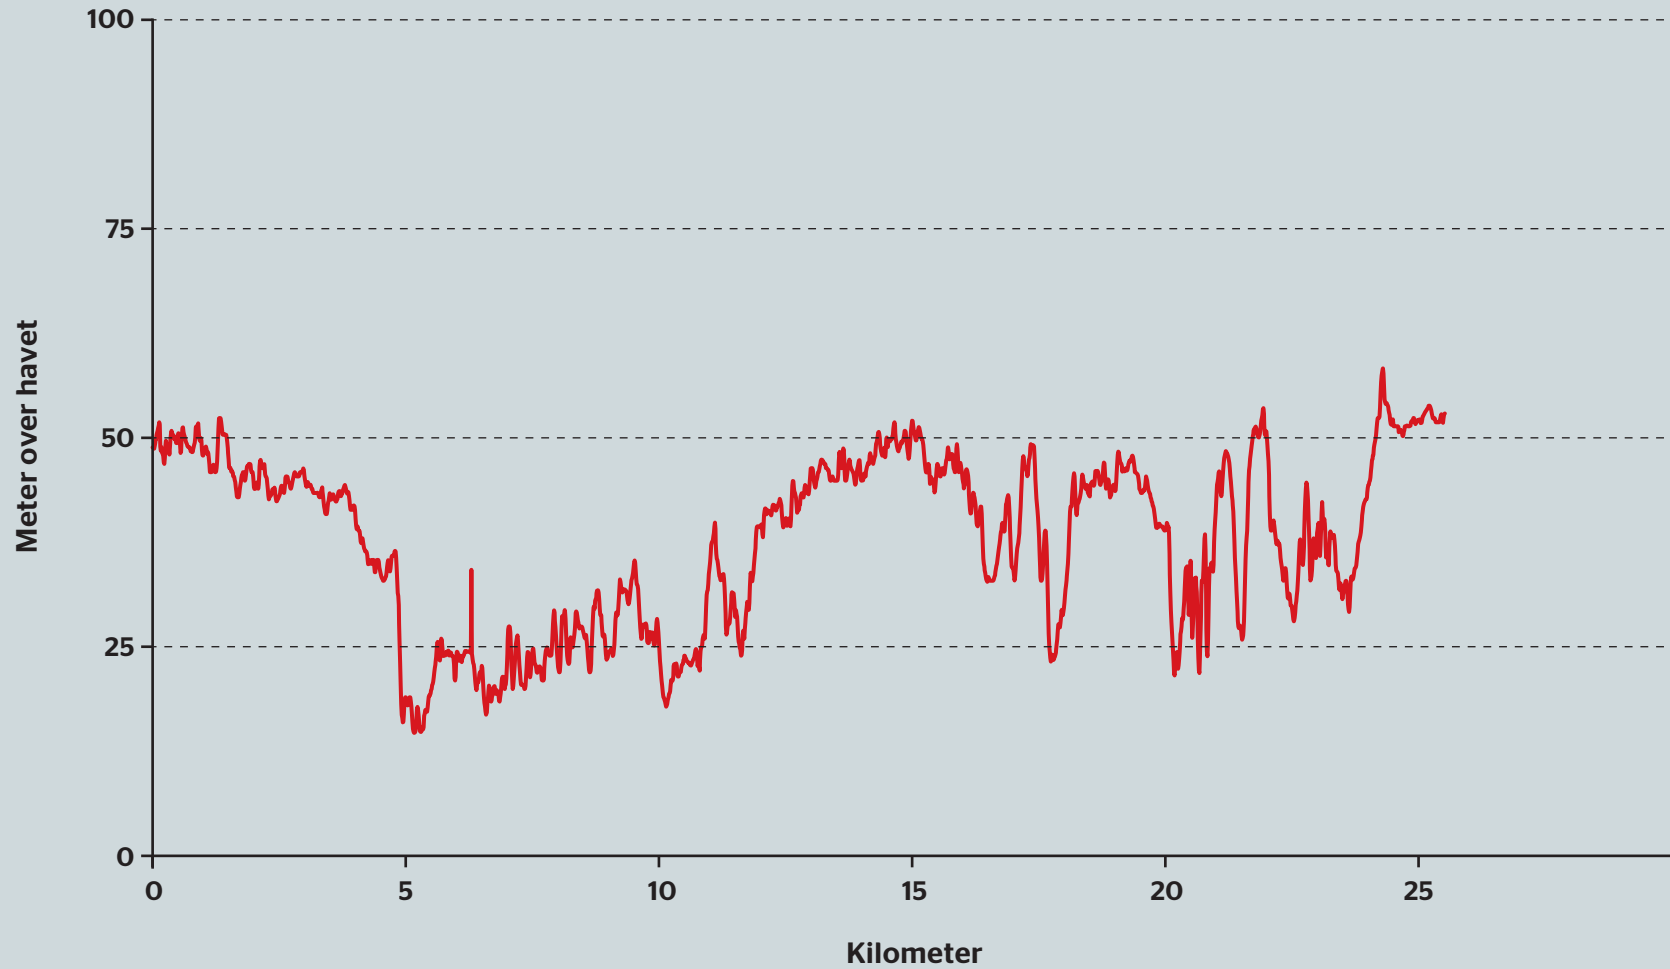

Miljøministeriet
Naturstyrelsen

Hareskoven
MTB-højdeprofil