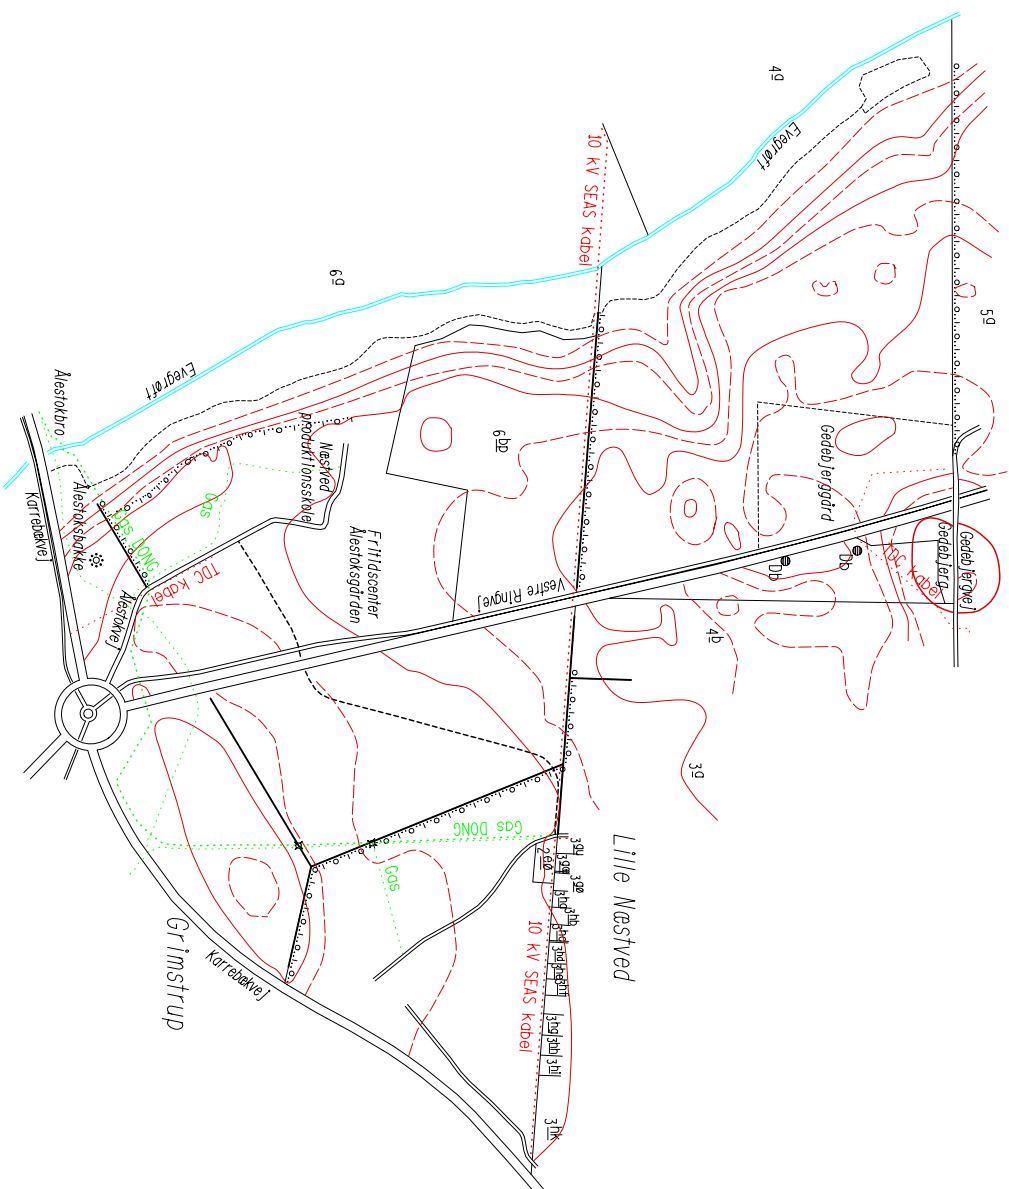

# FALSTER DISTRIKT

## SKOVREJSNINGSOMRÅDE

### EVEN

NORD

Skov- og Naturstyrelsen 2007  
Copyright ©

Udarbejdet på grundlag af materiale fra  
Kort & Målestyrelsen i henhold til tilladelse GI8/1997

1 : 10000

1ha