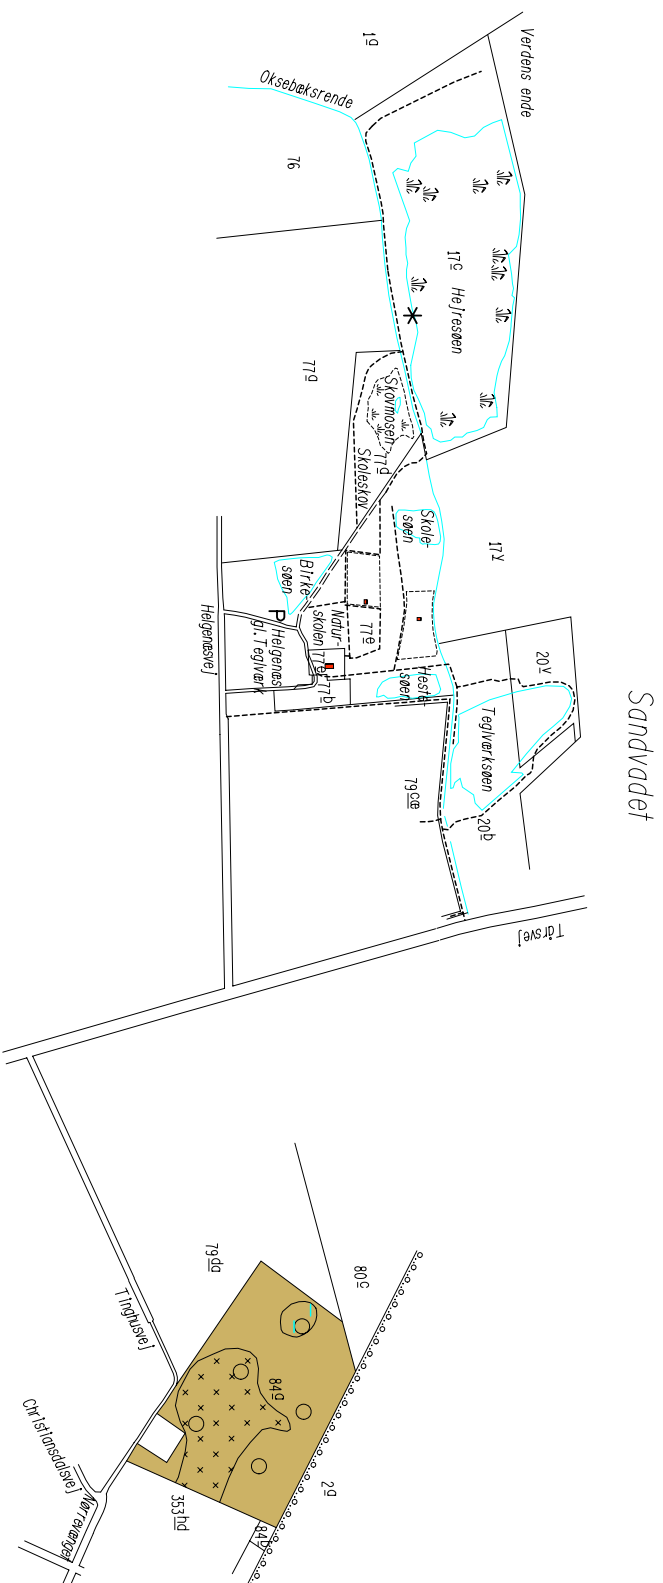

FALSTER DISTRIKT

SKOVREININGSOMRÅDE
NORDVEST FOR NAKSKOV
JORDBUNDSFORHOLD

NORD

Copyright © 2007 Skov- og Naturstyrelsen
Driftsområdet

Udarbejdet på grundlag af materiale fra
kart- og markskitsevæsen i henhold til tilfælde 618-1997

Sandvadet