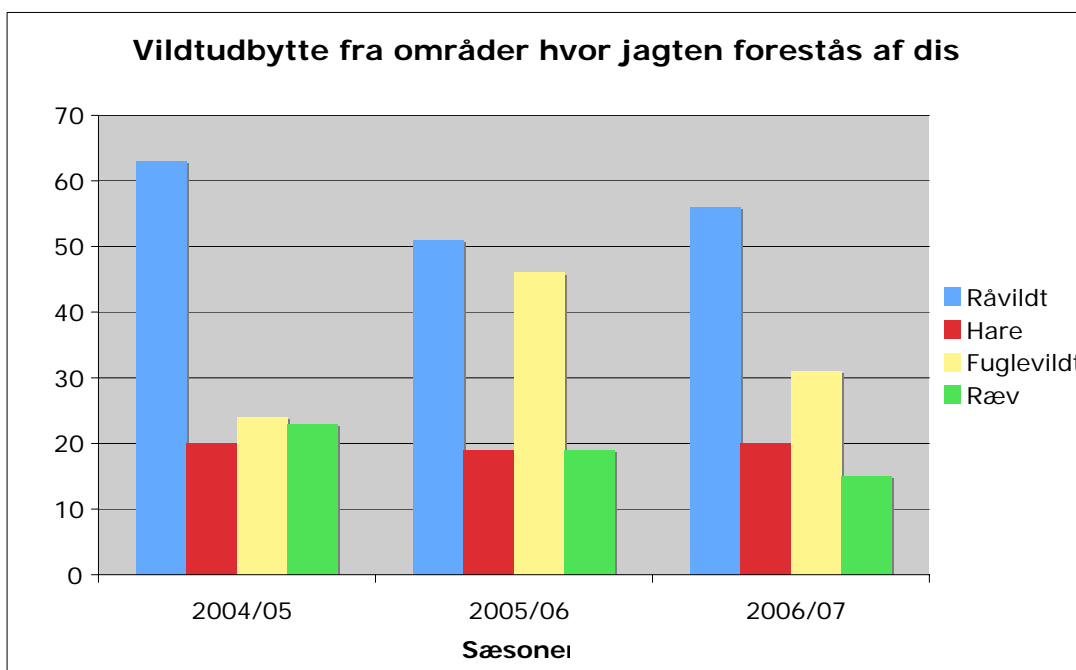

Grafen viser det samlede vildtudbytte på råvildt, hare, ræv og fuglevildt fra arealer hvor jagten forestås af distriktet, samt de arealer hvor jagten er udlejet.

(Figur H)

Grafen viser vildtudbyttet på råvildt, hare, ræv og fuglevildt fra områderne hvor jagten forestås af distriktet.