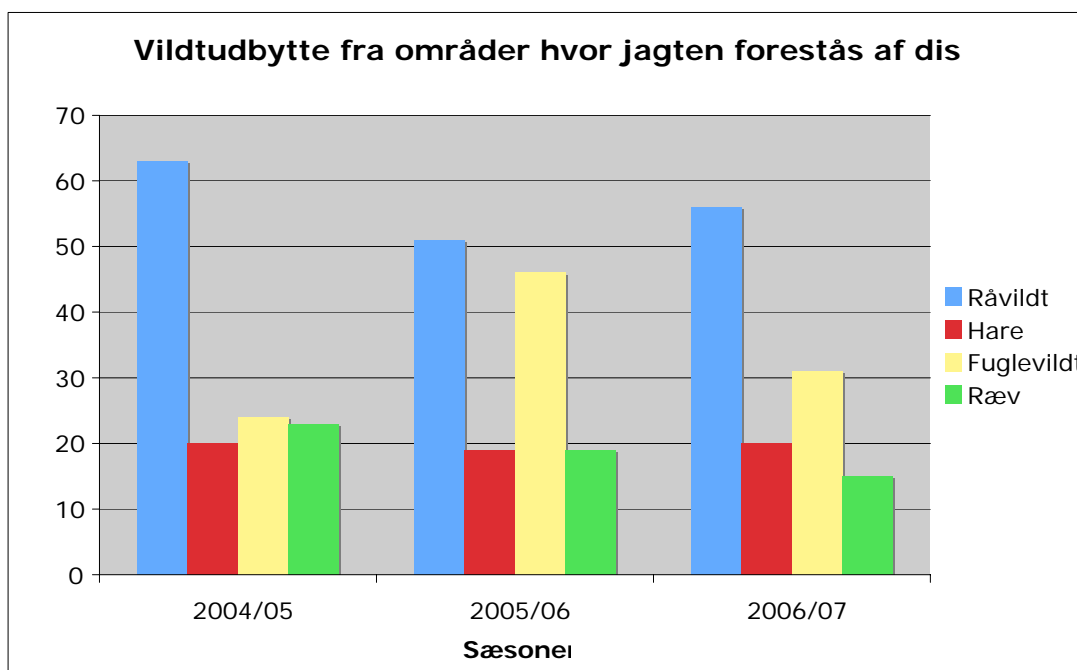

Grafen viser det samlede vildtudbytte på råvildt, hare, ræv og fuglevildt fra arealer hvor jagten forestås af distriktet, samt de arealer hvor jagten er udlejet.

(Figur H)

Grafen viser vildtudbyttet på råvildt, hare, ræv og fuglevildt fra områderne hvor jagten forestås af distriktet.