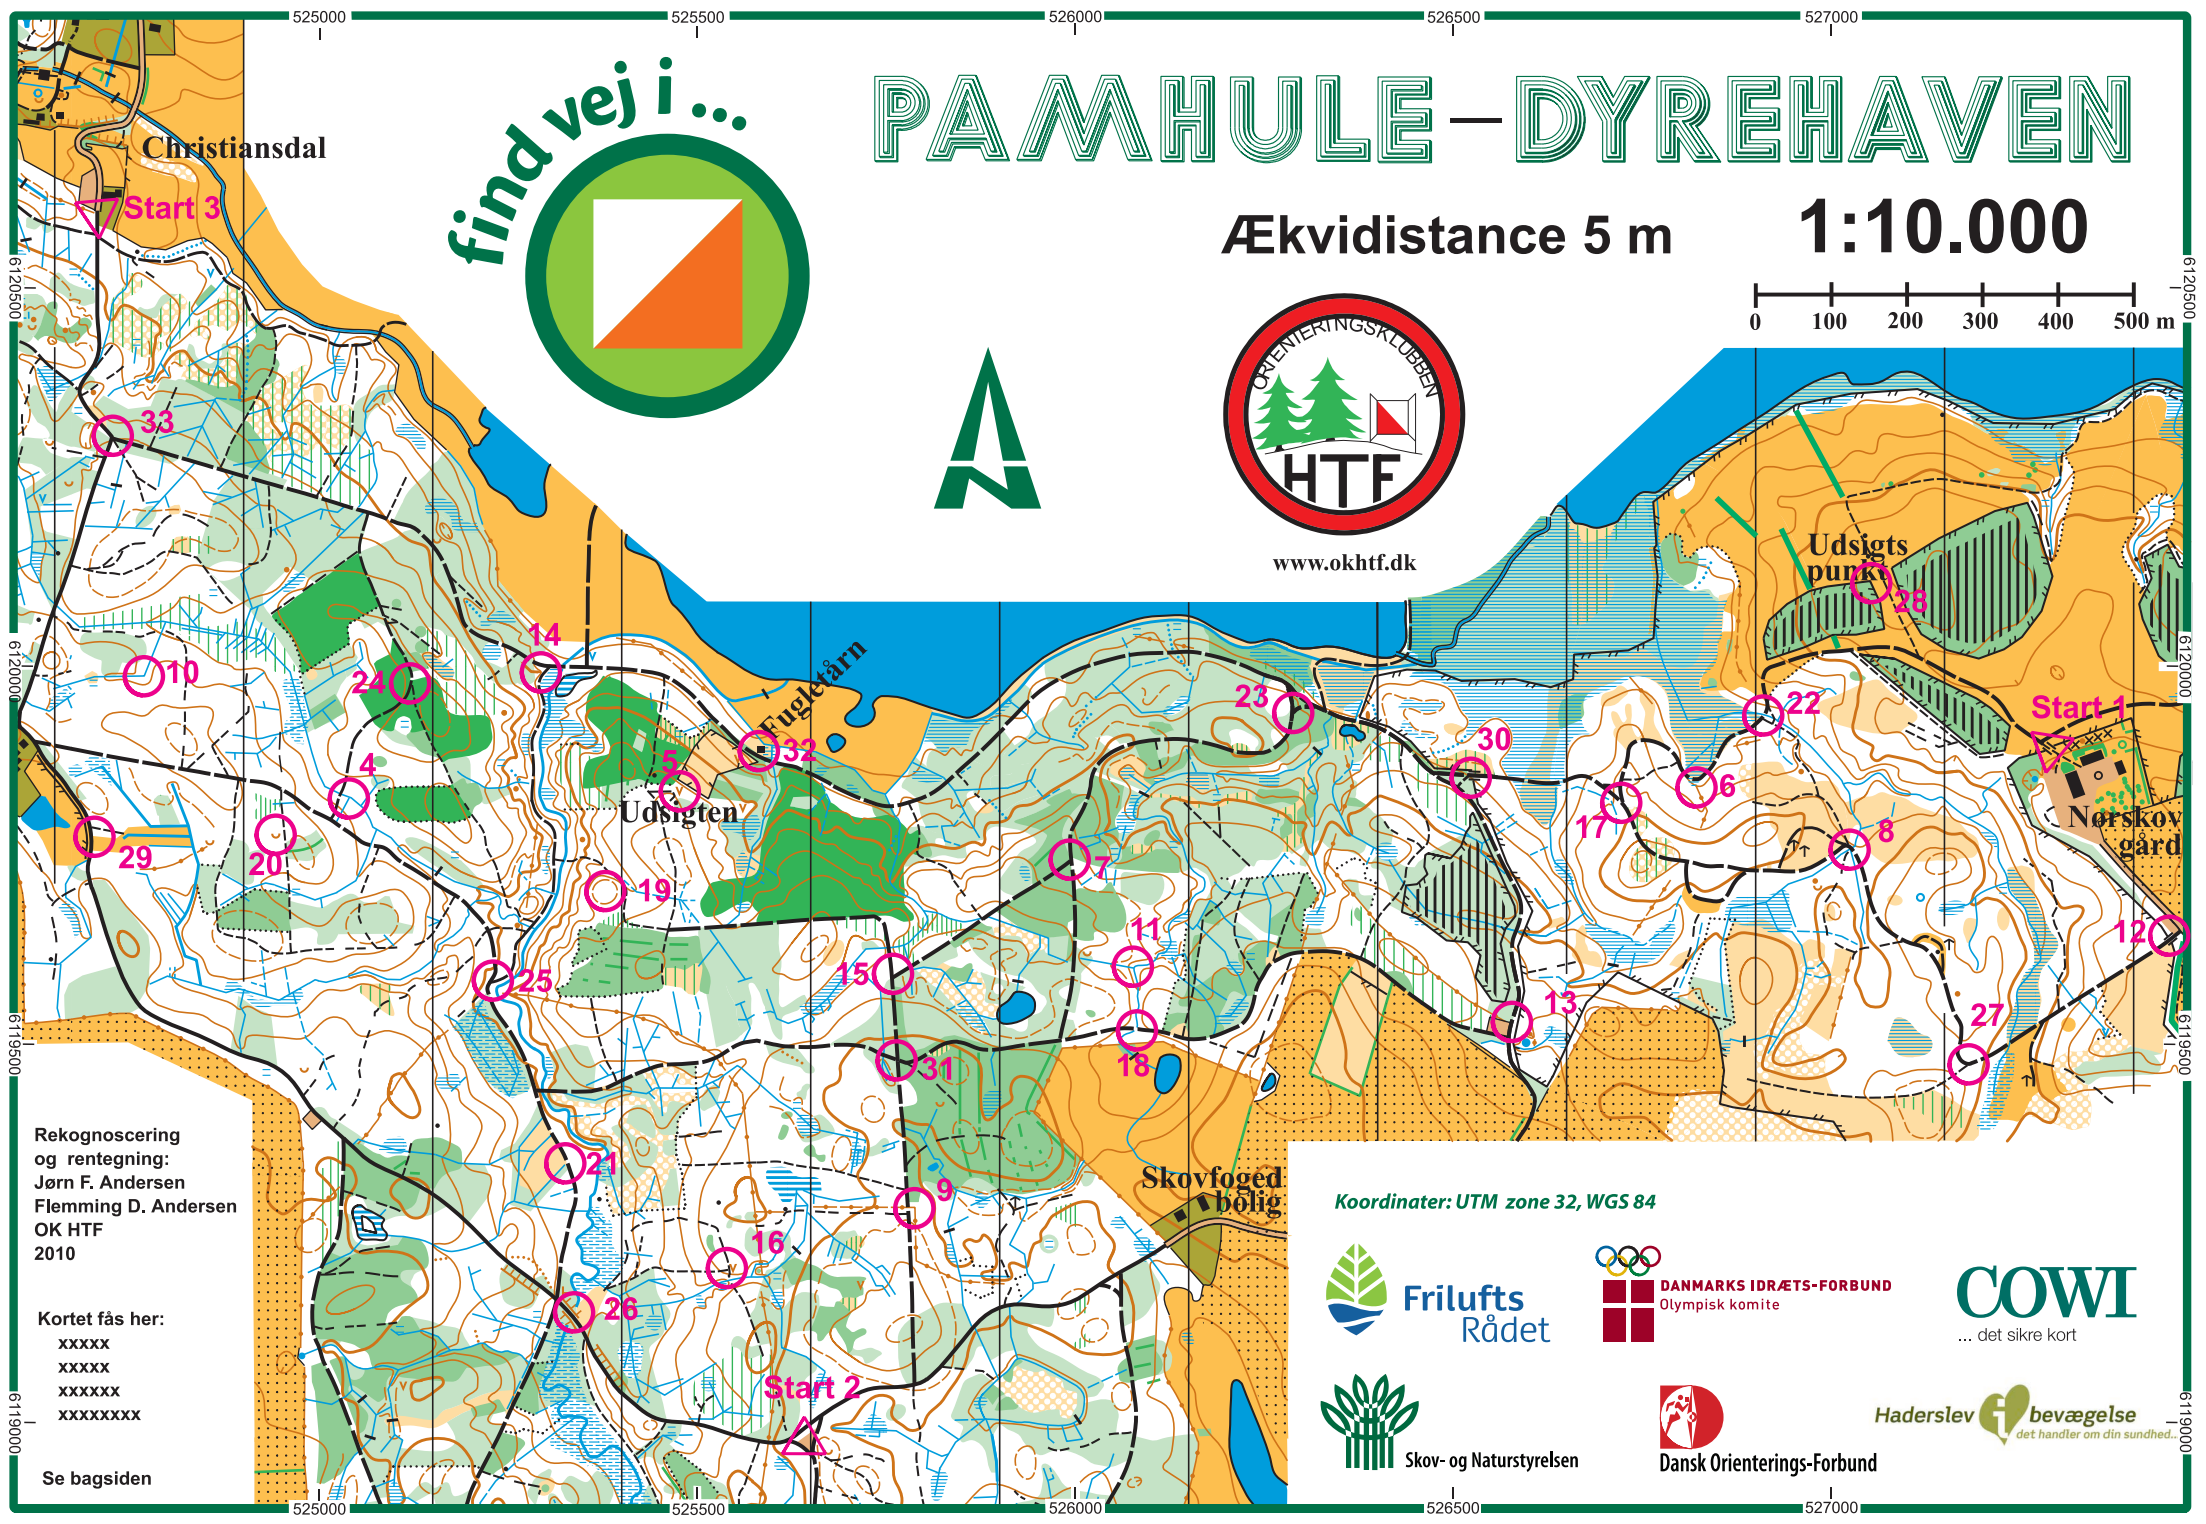

525000 525500 526000 526500 527000

# PAMHULE – DYREHAVEN

Ækvidistance 5 m

1:10.000

www.okhtf.dk

Rekognoscering og rentegning:  
Jørn F. Andersen  
Flemming D. Andersen  
OK HTF  
2010

Kortet fås her:  
xxxxx  
xxxxx  
xxxxxx  
xxxxxxx

Se bagsiden

Koordinater: UTM zone 32, WGS 84

525000 525500 526000 526500 527000

6120500  
6120000  
6119500  
6119000

6120500  
6120000  
6119500  
6119000