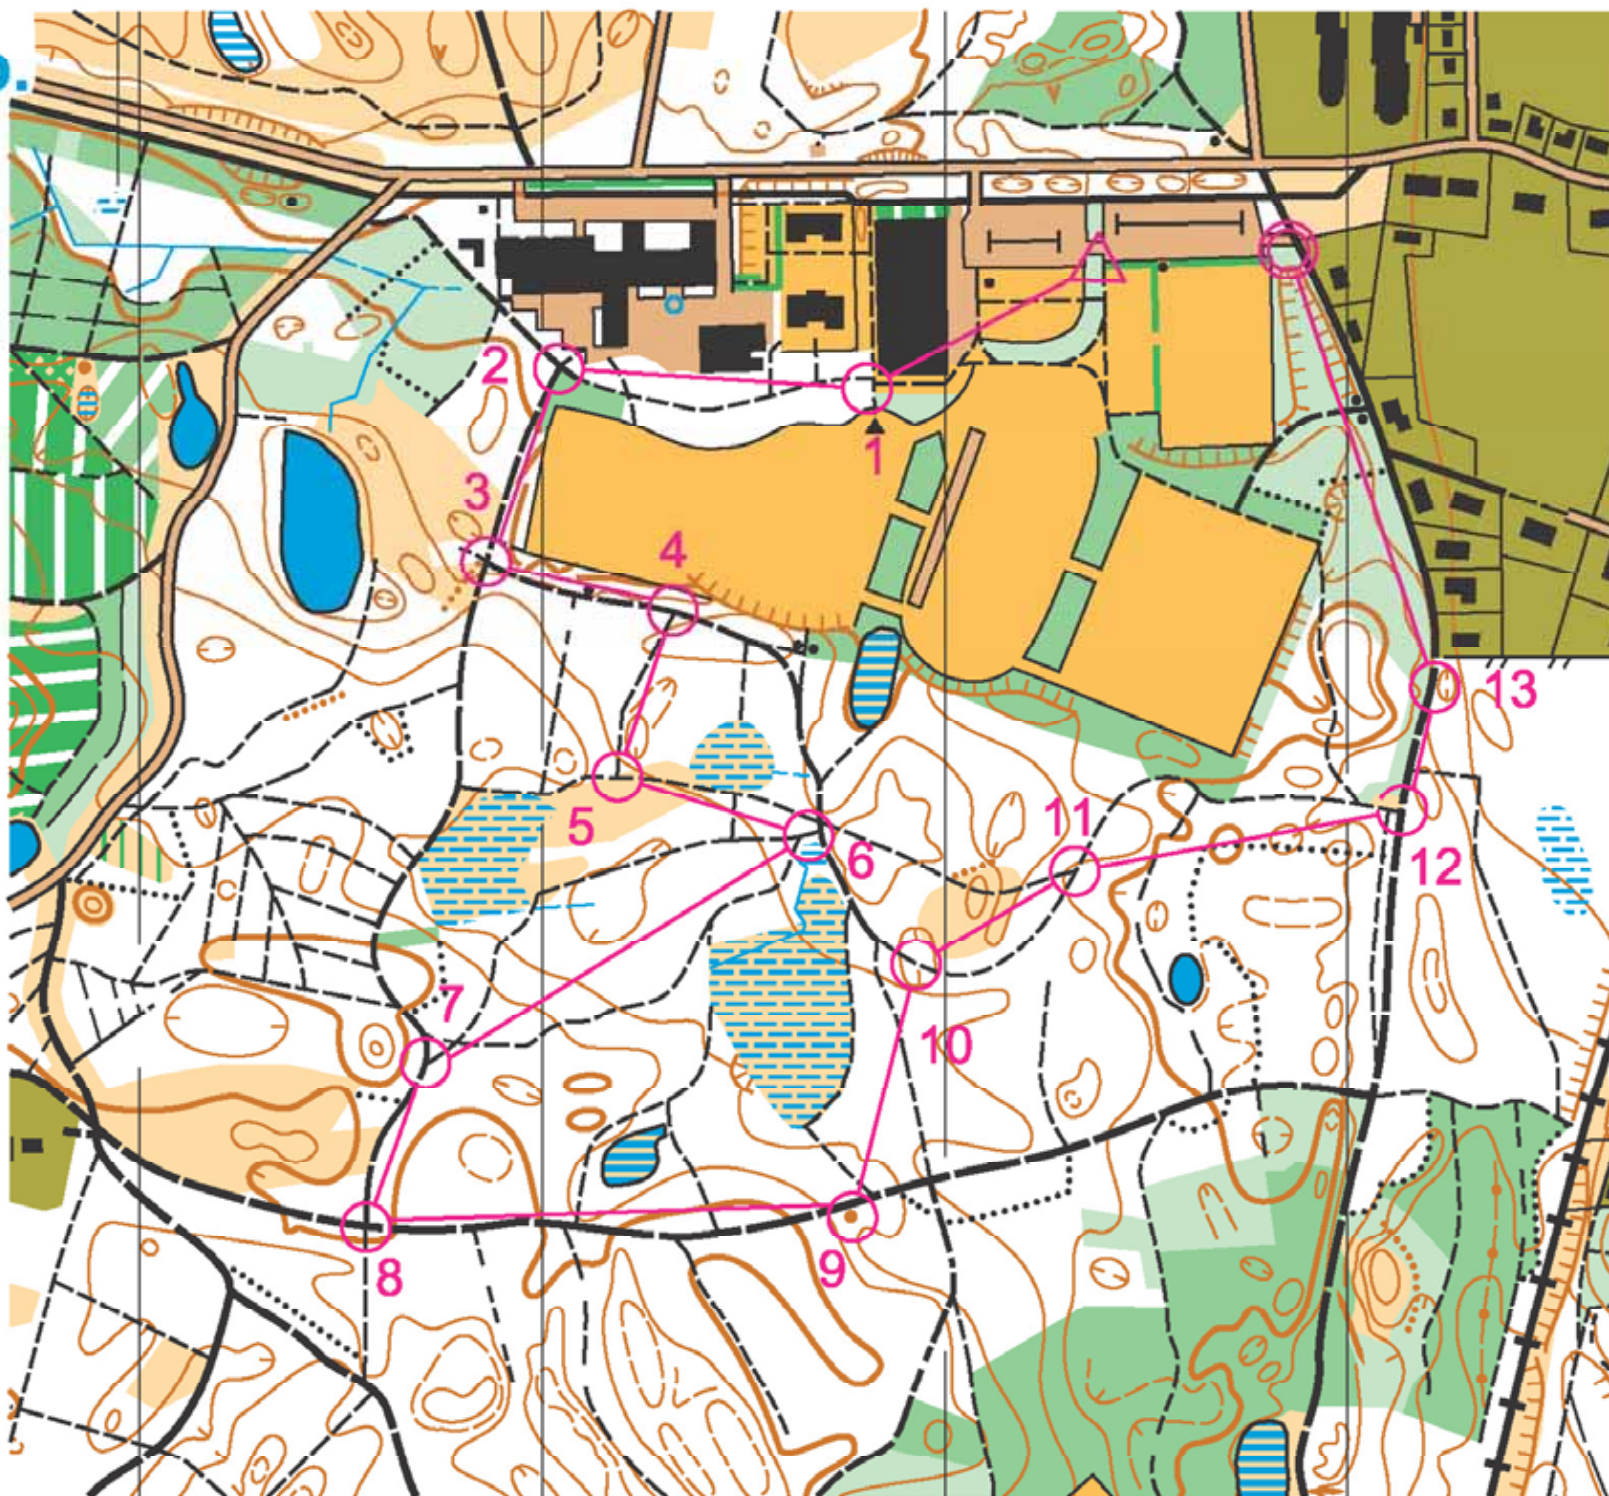

Orienteringsløb.

Kort
begynderbane
2,4 km

Rold Skov
Brændeskov

1 : 5.000

Højdeforskellen imellem
kurverne er 2,50 meter

Orienteringskort med baner
fremstillet af Rold Skov OK
i samarbejde med Skov- og
Naturstyrelsen, Himmerland

Læs mere om vore aktiviteter
på www.roldskovok.dk

K
L
I
P
P
E
K
O
R
T

Start
Post 1 Kontrol nr. 1
Post 2 Kontrol nr. 2
Post 3 Kontrol nr. 22
Post 4 Kontrol nr. 23
Post 5 Kontrol nr. 24
Post 6 Kontrol nr. 25
Post 7 Kontrol nr. 26
Post 8 Kontrol nr. 6
Post 9 Kontrol nr. 27
Post 10 Kontrol nr. 28
Post 11 Kontrol nr. 29
Post 12 Kontrol nr. 30
Post 13 Kontrol nr. 17
Mål