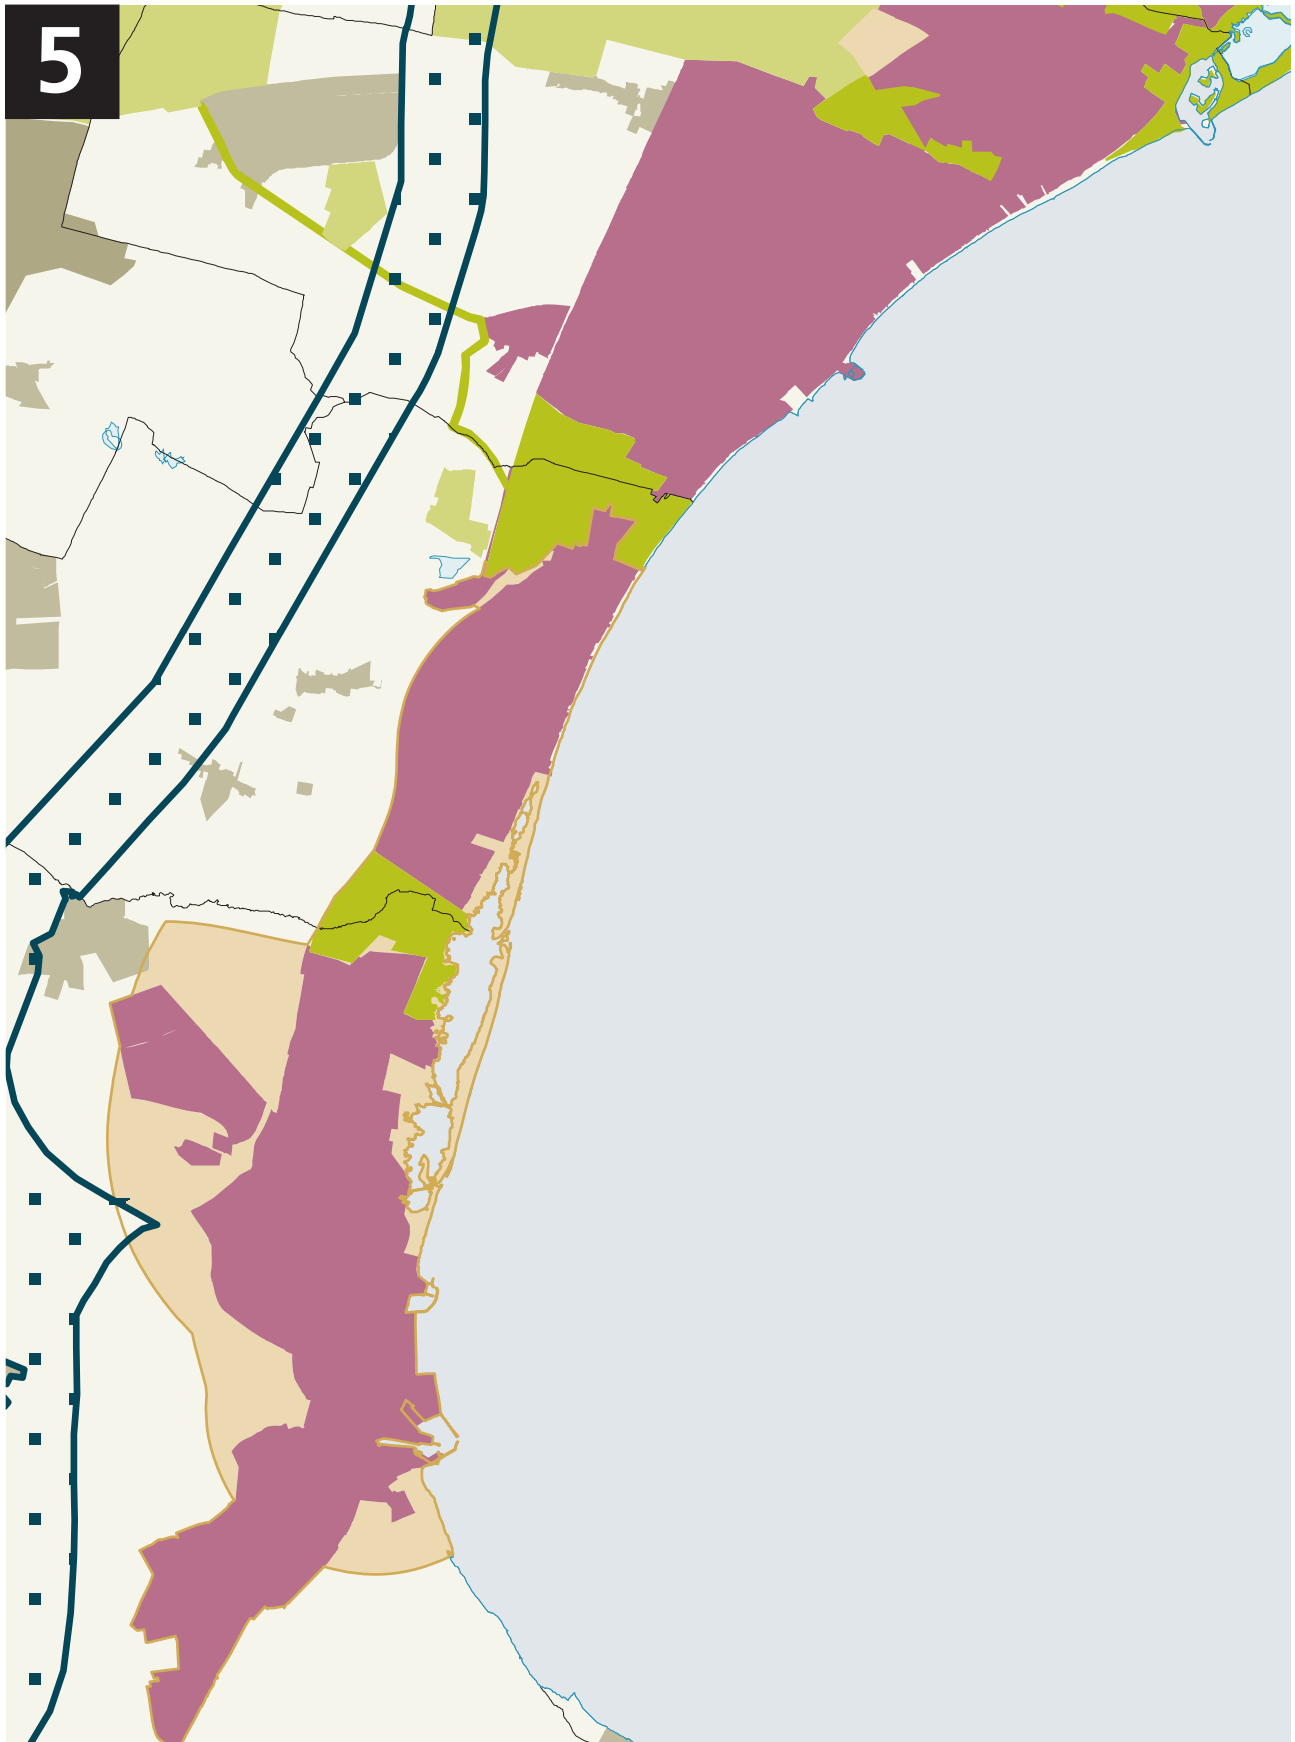

### Ydre del af Køge-fingeren

- DET INDRE STORBYOMRÅDE (HÅNDFLADEN)
- DET YDRE STORBYOMRÅDE (BYFINGRENE)
- DET YDRE STORBYOMRÅDE (LANDOMRÅDE)

- GRØNNE KILER (INDRE KILER OG KYSTKILER)
- GRØNNE KILER (YDRE KILER)
- DET ØVRIGE HOVEDSTADSOMRÅDE (BYOMRÅDE)

- DET ØVRIGE HOVEDSTADSOMRÅDE (SOMMERHUSOMRÅDE)
- DET ØVRIGE HOVEDSTADSOMRÅDE (LANDOMRÅDE)
- TRANSPORTKORRIDOR
- LUFTHAVNE