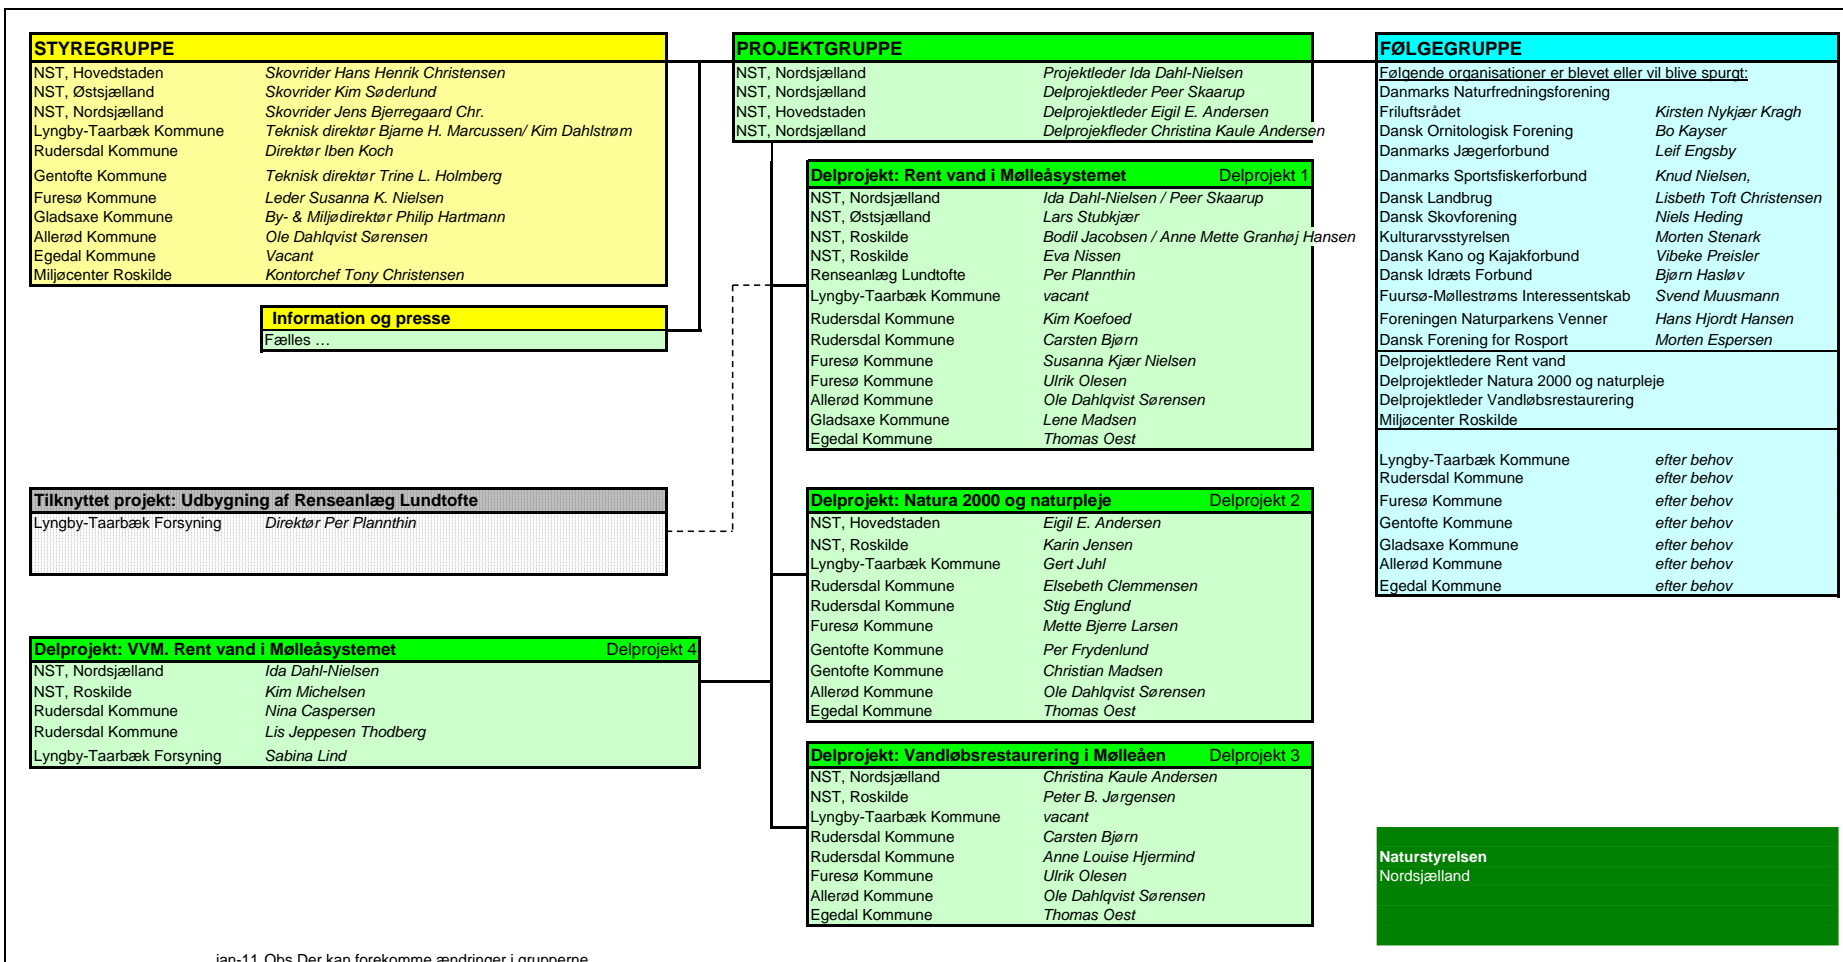

INDSATSSOMRÅDE MØLLEÅsystemet ORGANISATIONSPLAN

Miljøministeriet
Lyngby-Taarbæk Kommune
Rudersdal Kommune
Gentofte Kommune
Furesø Kommune
Gladsaxe Kommune
Allerød Kommune
Egedal Kommune
Miljøcenter Roskilde

jan-11 Obs Der kan forekomme ændringer i grupperne