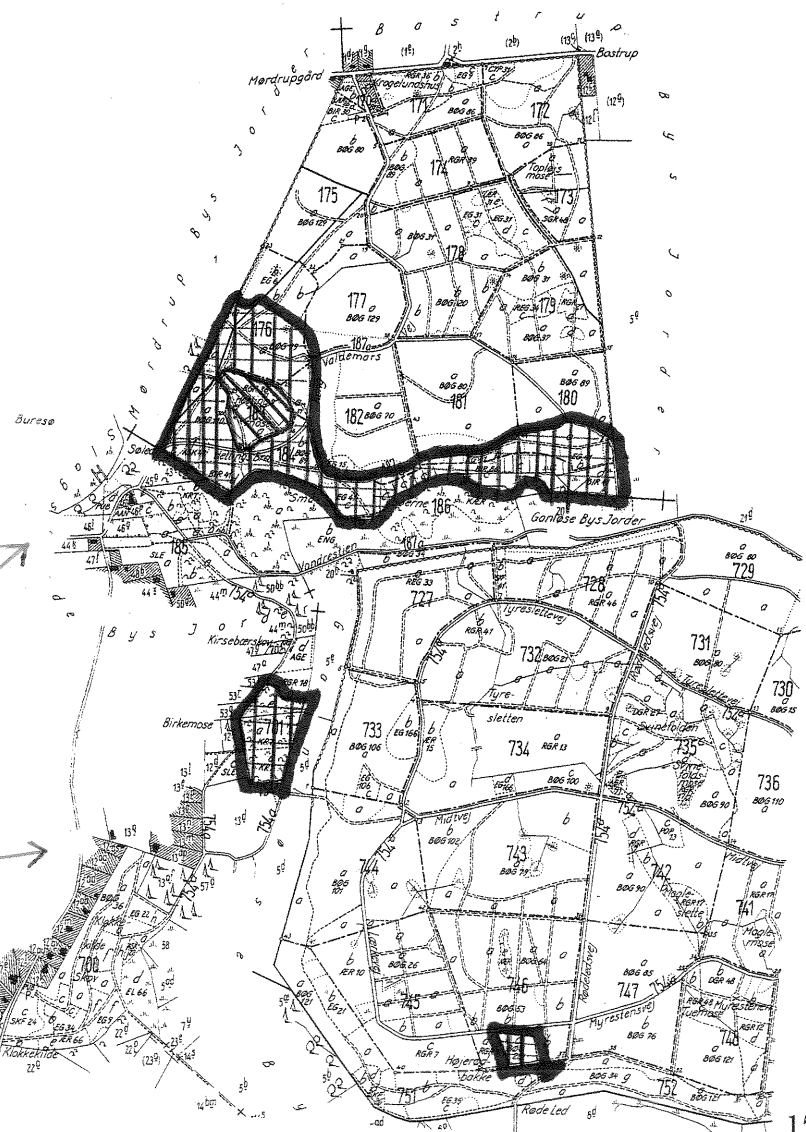

Uggeløse

Signatur for  
naturskovstrategien

-  Plukhugst
-  Urørt Skov
-  Urørt Skov før 2040

Afd. 135 - 168  
161,7 ha

**KROGELUND**  
Afd. 170 - 187  
74,7 ha

**GANLØSE EGET**