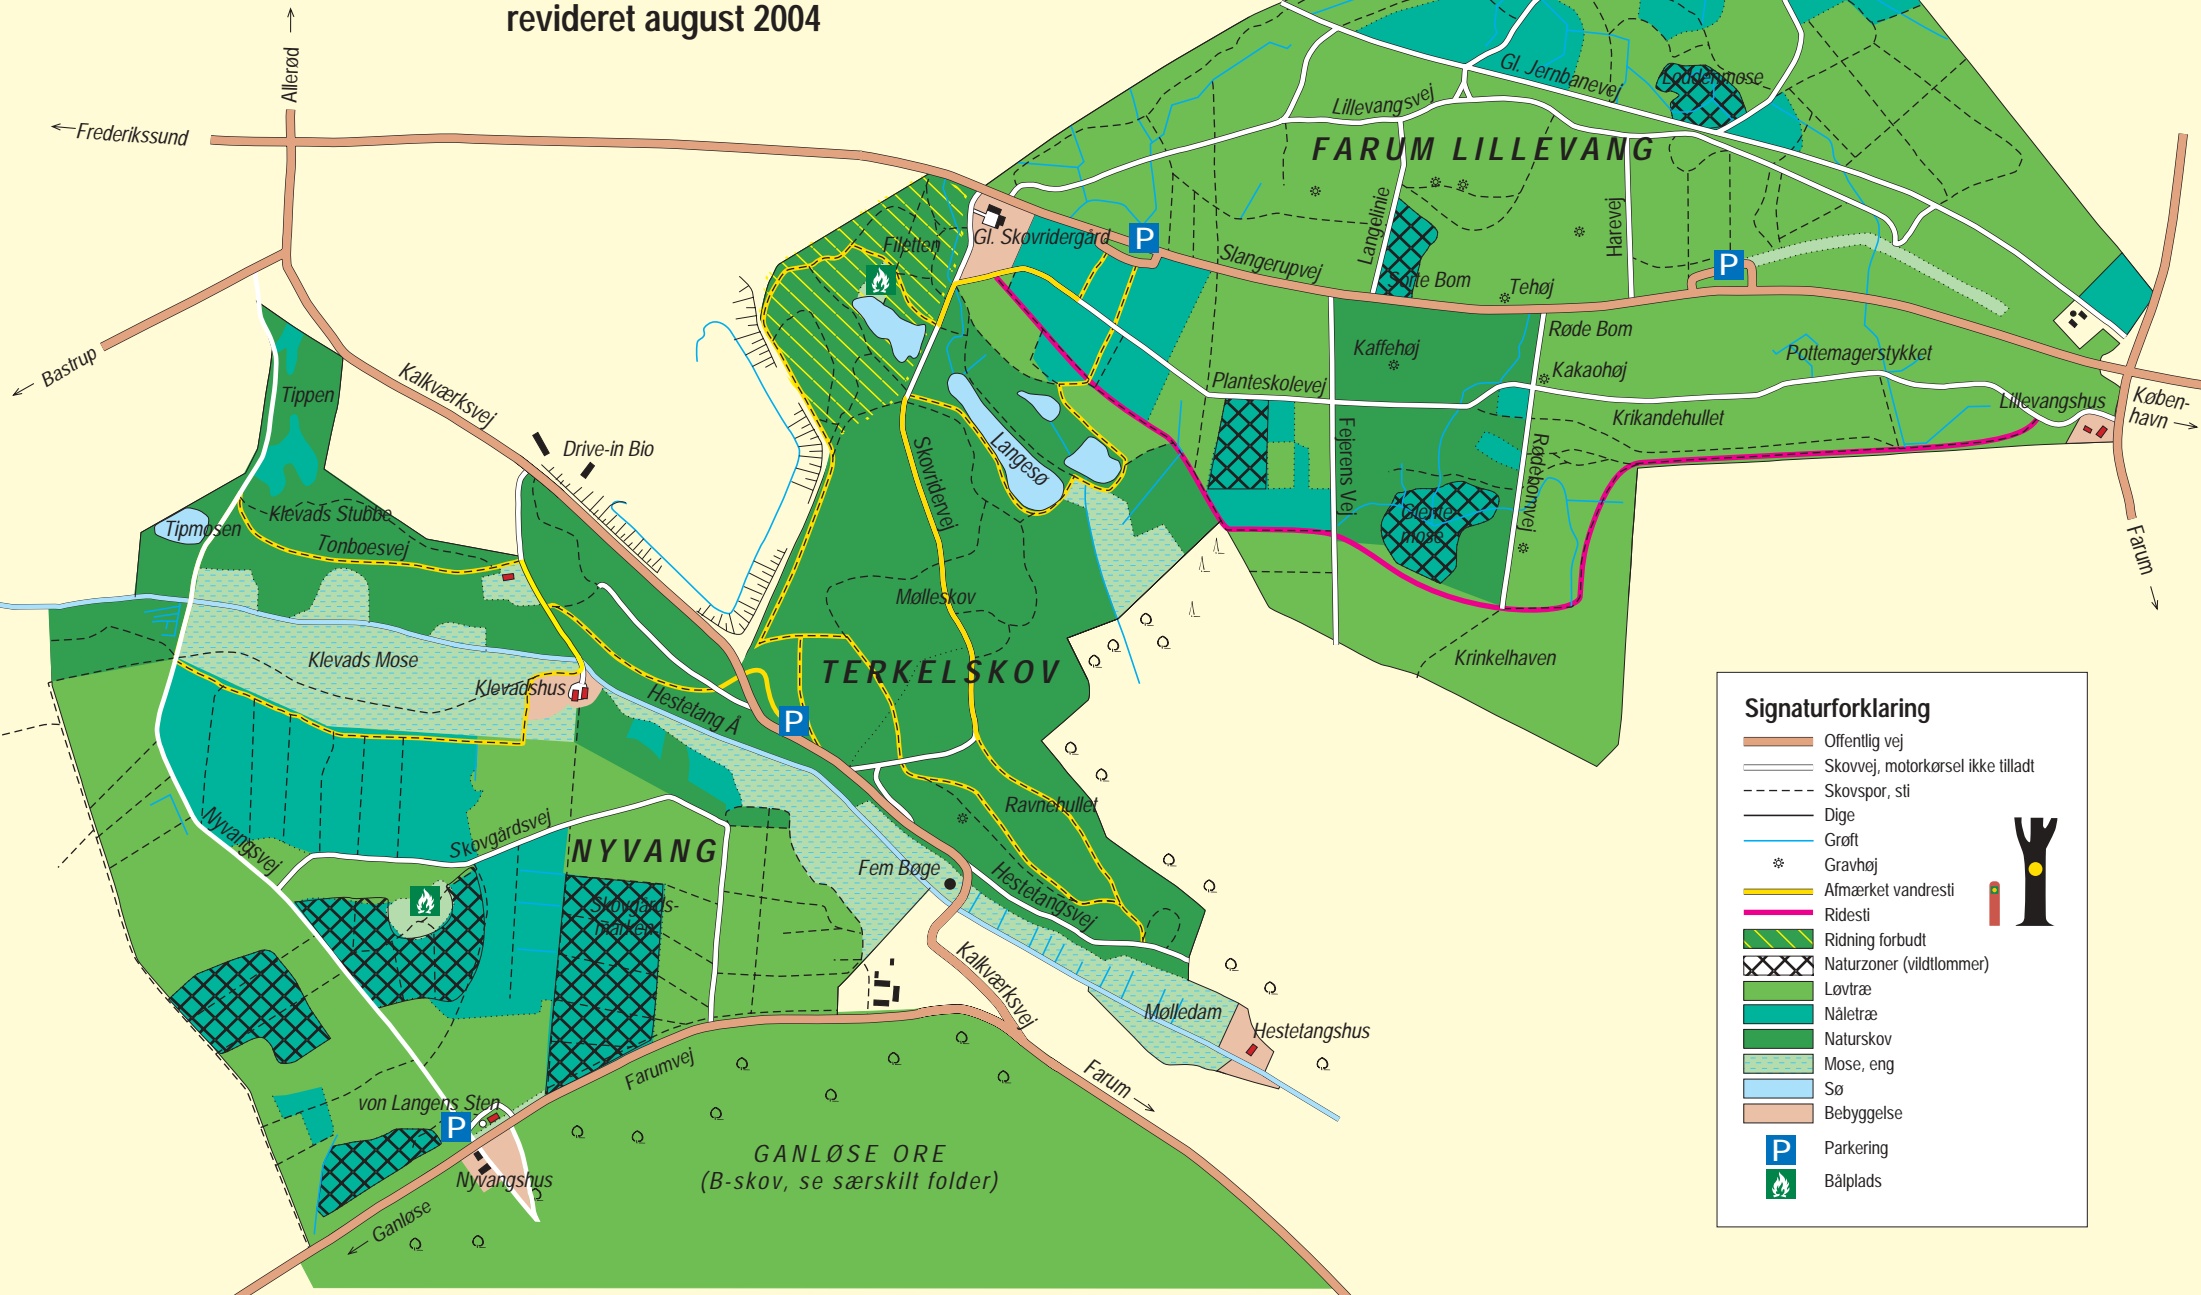

TÆNK på brandfaren  
 VÆRN om skoven og dens værdier  
 KAST ikke affald i skoven  
 HUNDE skal føres i snor

# Naturzoner (vildtlommer)

revideret august 2004

### Signaturforklaring

- Offentlig vej
- Skovvej, motorkørsel ikke tilladt
- Skovspor, sti
- Dige
- Grøft
- Gravhøj
- Afmærket vandre sti
- Ride sti
- Ridning forbudt
- Naturzoner (vildtlommer)
- Løvtræ
- Nåletræ
- Naturskov
- Mose, eng
- Sø
- Bebyggelse
- Parkering
- Bålplads