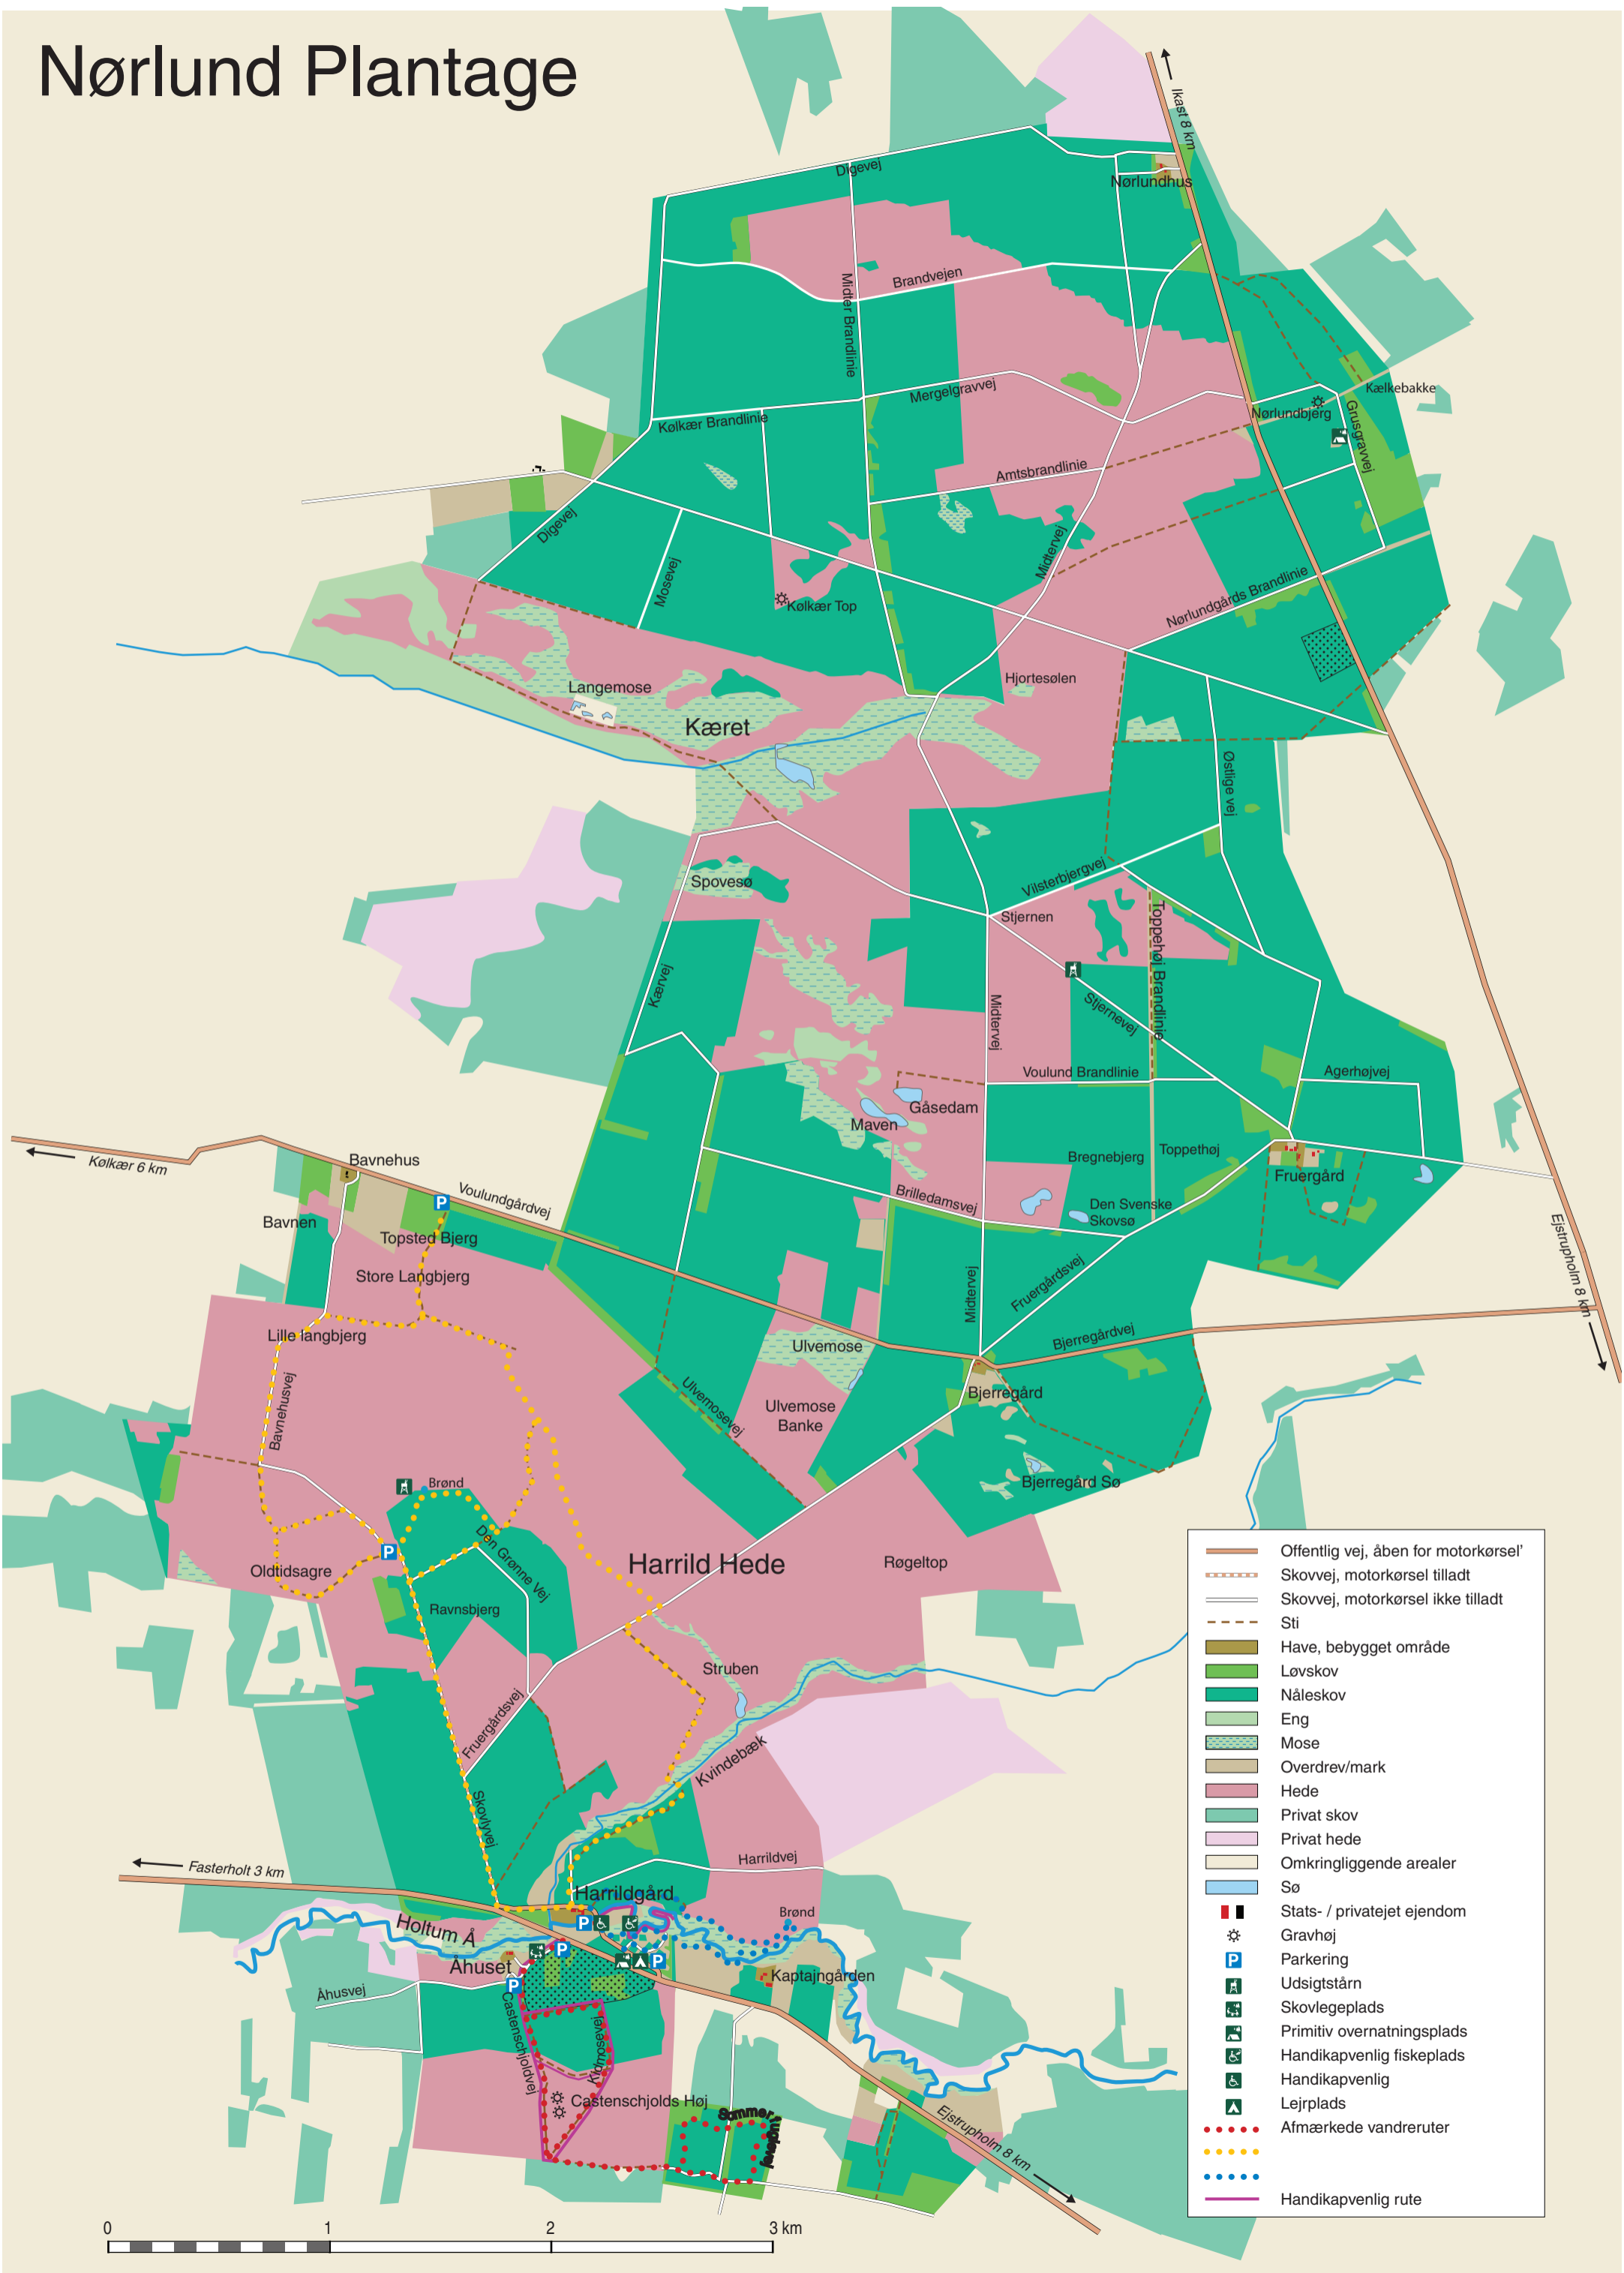

Nørlund Plantage

	Offentlig vej, åben for motorkørsel
	Skovvej, motorkørsel tilladt
	Skovvej, motorkørsel ikke tilladt
	Sti
	Have, bebygget område
	Løvskov
	Nåleskov
	Eng
	Mose
	Overdrev/mark
	Hede
	Privat skov
	Privat hede
	Omkringliggende arealer
	Sø
	Stats- / privatejet ejendom
	Gravhøj
	Parkering
	Udsigtstårn
	Skovlegeplads
	Primitiv overnatningsplads
	Handikapvenlig fiskeplads
	Handikapvenlig
	Lejrplads
	Afmærkede vandruter
	Handikapvenlig rute