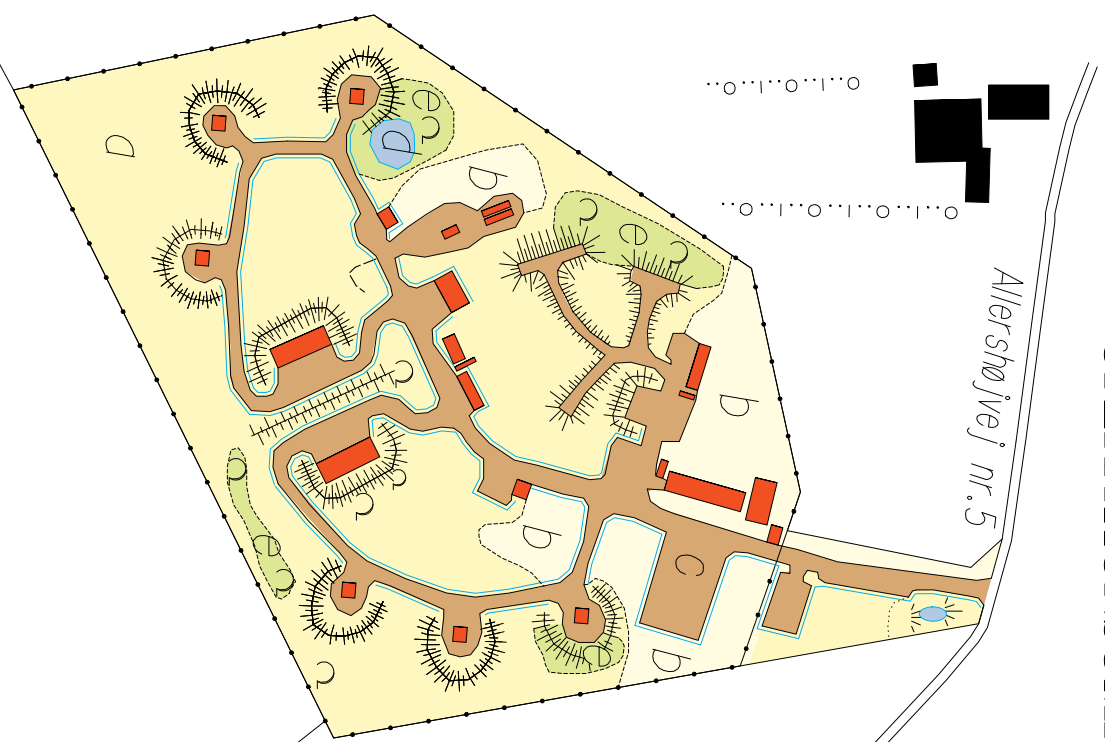

OPERATIONSMRÅDE SVÆLGSGÅRD

AFD. 1
10 ha

Allershøjvej nr. 5

Matr. nr. 3 D
Snoldelav - Hastrup
Snoldelav

SIGNATURPLAN:

- ↓ Afdelingsnummer
- d Lhfd
- Lhtr-grænse
- - - Spor
- Bifast vej
- o.o.o.o.o.o. Levende hegn
- Egen bygning
- Fremmed bygning
- Vandhul
- ⚡ Fugtigt område
- Fast hegn
- Matr.kæstel
- ⚡ Skrænt

- Krat
- Kaserne/lager/garageanlæg
- Overdræv

1 : 4 000

Copyright © 2000 Skov- og Naturstyrelsen,
Driftsplankontoret og Forsvaret
Udarbejdet på grundlag af materiale fra
kort- og Matr.kæstelyslen i henhold til tilladelse 018-97

1 ha