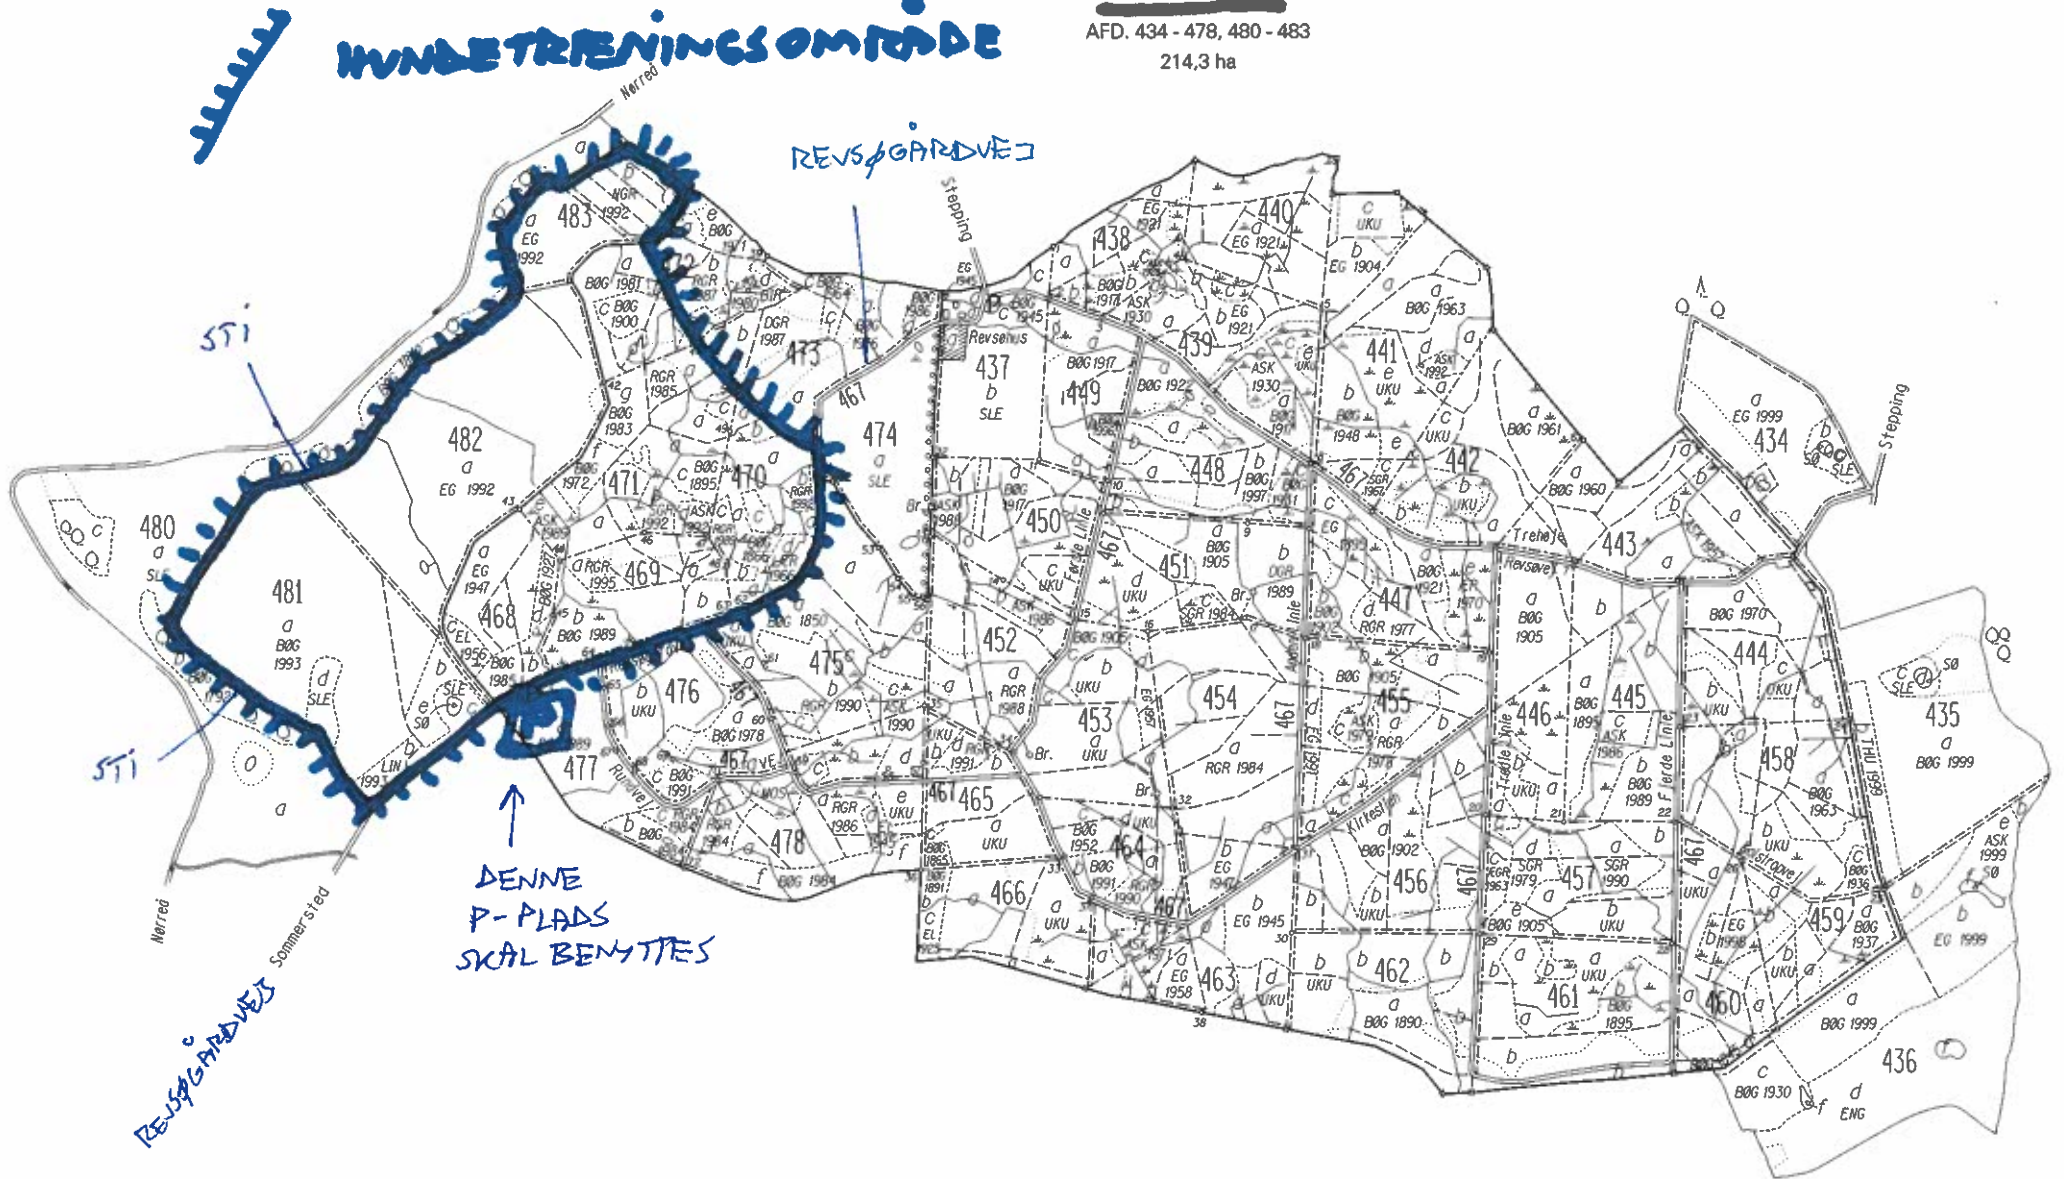

# HUNDETRÆNINGSGRØMME

## REVSØ SKOV

AFD. 434 - 478, 480 - 483

214,3 ha

DENNE P-PLADS SKAL BENYTTES

STI

STI

REVSØGÅRDVEJ

REVSØGÅRDVEJ