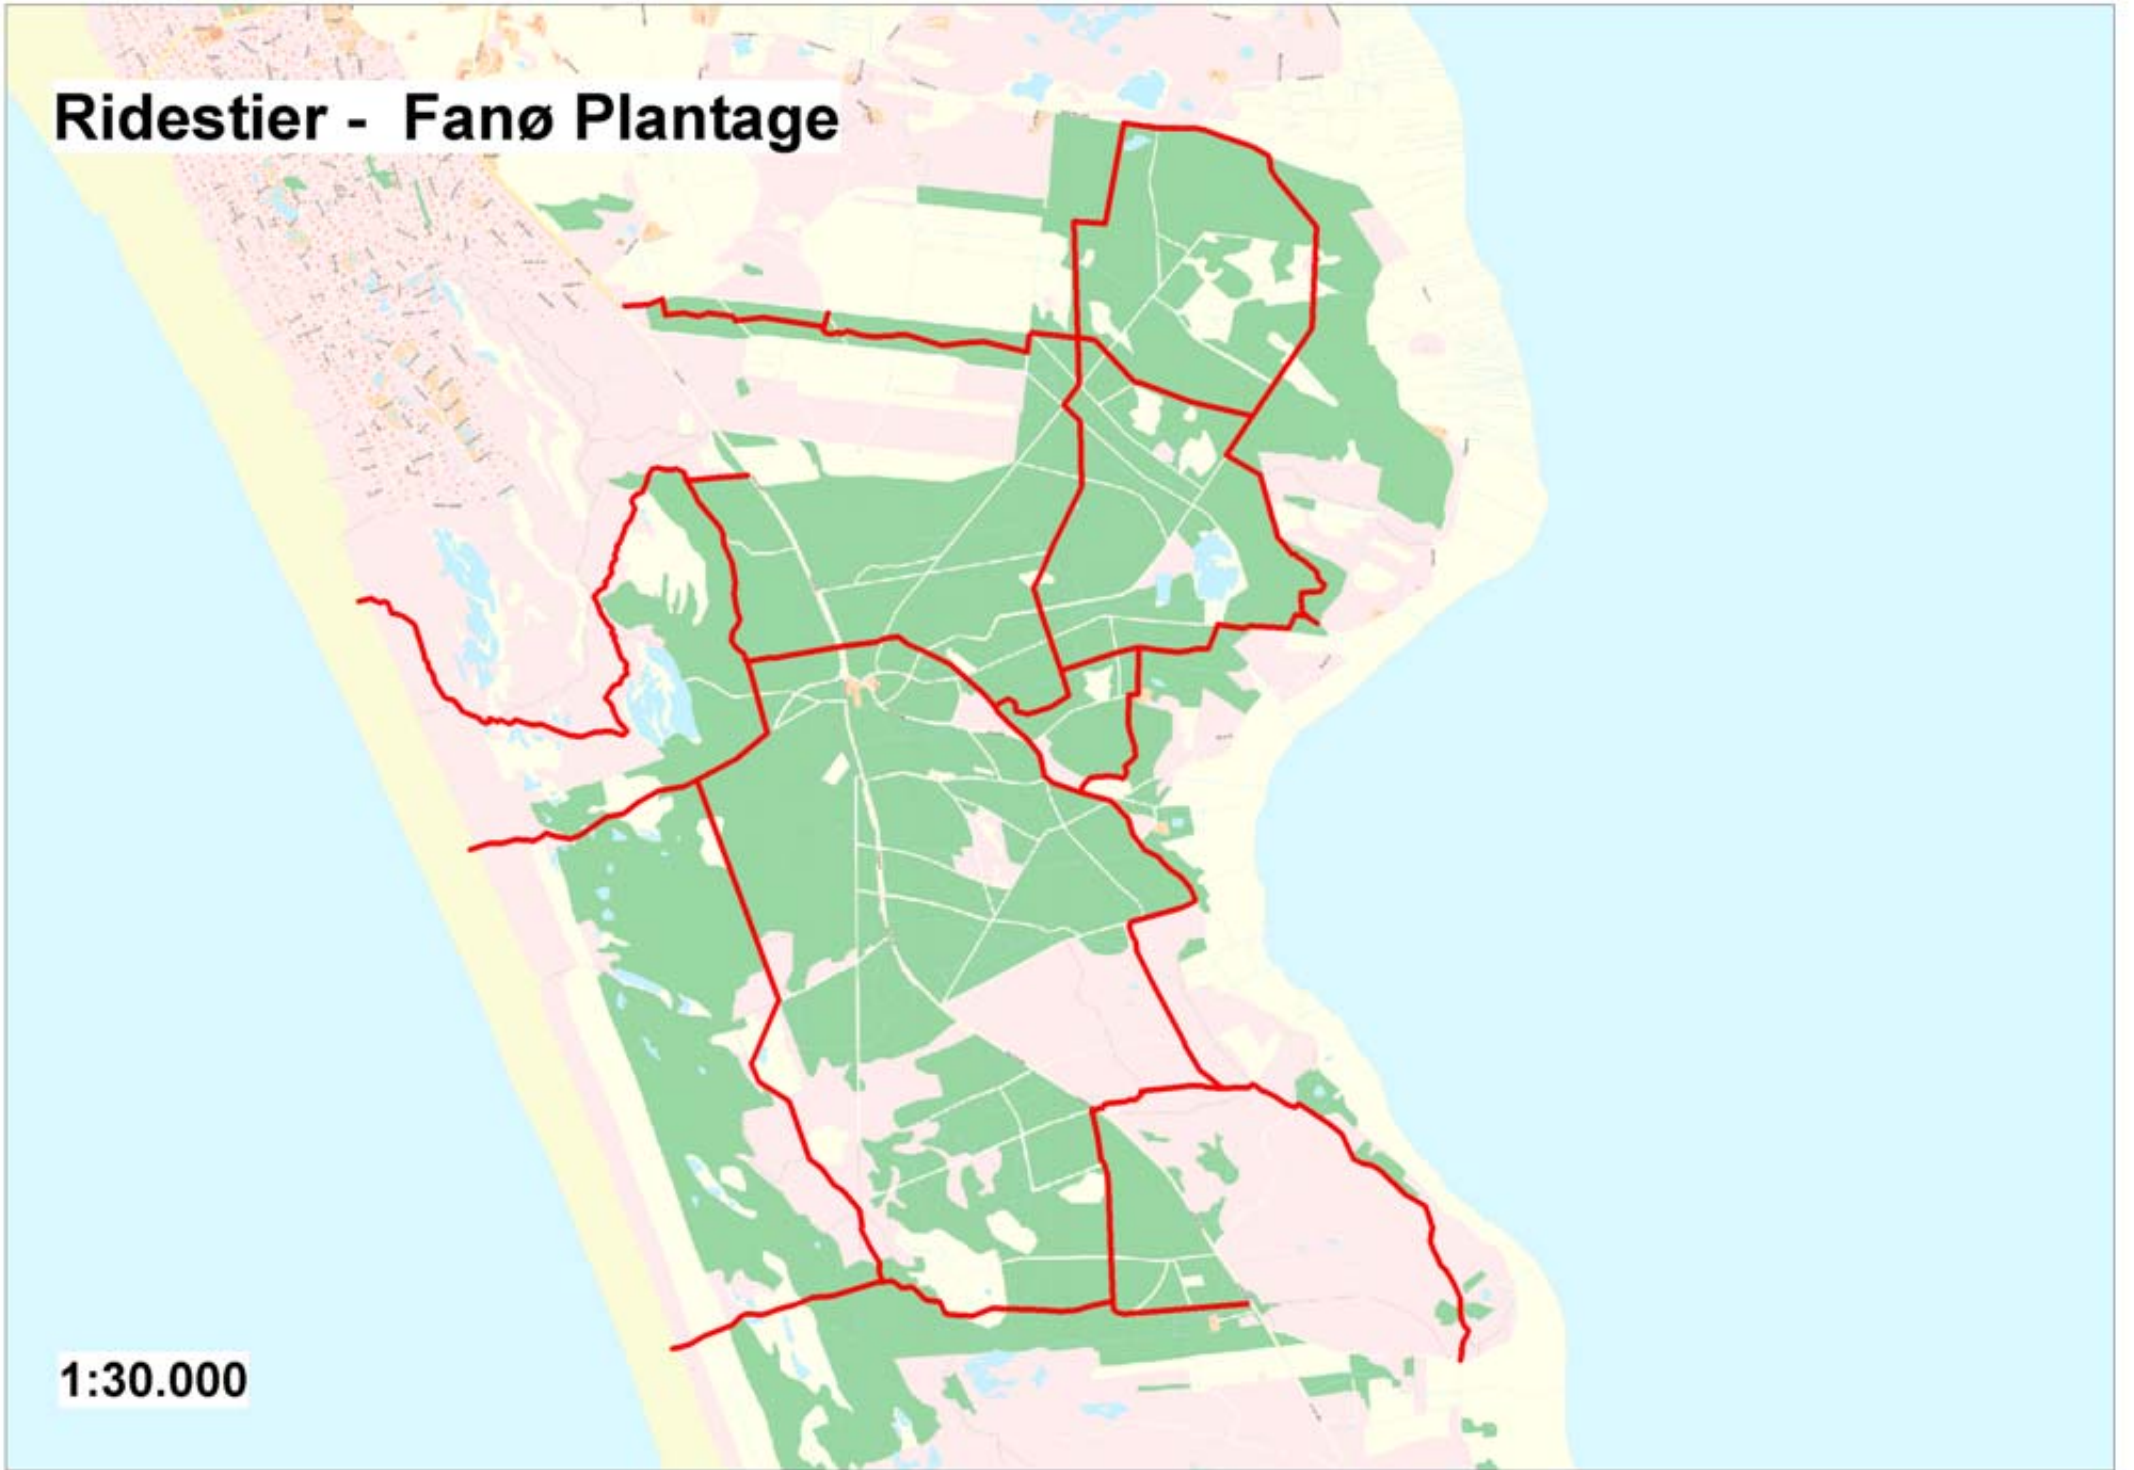

Ridestier - Fanø Plantage

1:30.000