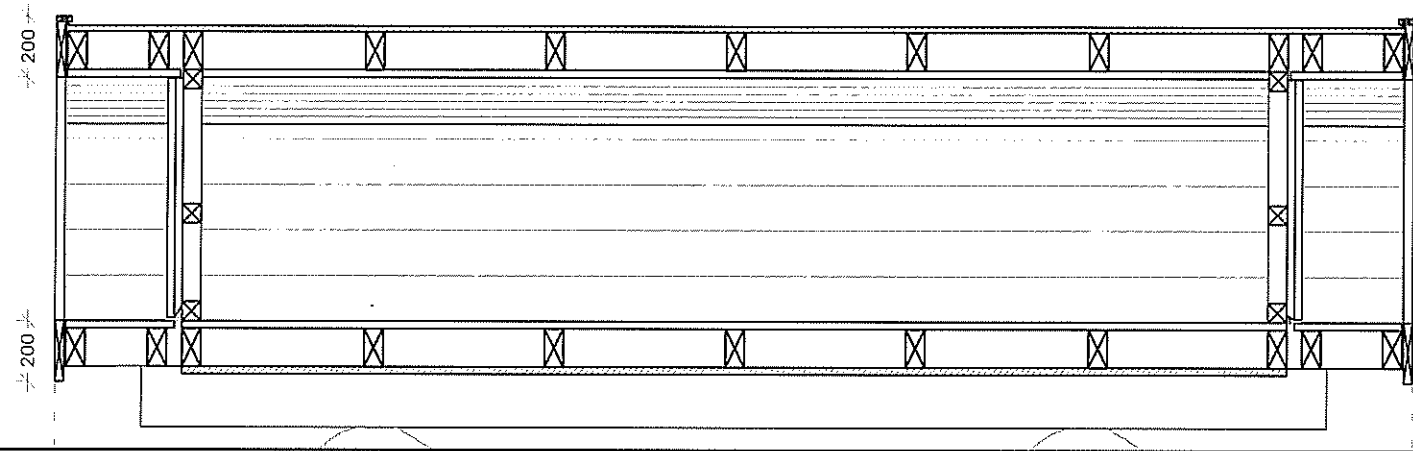

type 7.1 shelter
vers. 2011

opstalt side

opstalt side variant med læ

opstalt front

opstalt bag

Naturstyrelsen
små huse i skoven

7.1.01 shelter - opstalter
mål 1:50 2011

snit B-B

snit A-A

plan gulv

variant med opbevaring i bagvæg

plan spær

(gælder for begge typer)

Naturstyrelsen
små huse i skoven

7.1.02 shelter - plan og snit
mål 1:25 2011

detalje 1