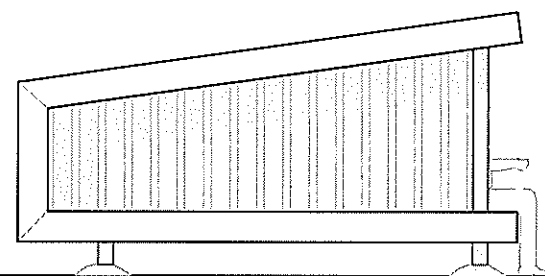

type 7.1 shelter
vers. 2011

opstalt side

opstalt side variant med læ

opstalt front

opstalt bag

Naturstyrelsen
små huse i skoven

7.1.01 shelter - opstalter
mål 1:50 2011

snit B-B

snit A-A

plan gulv

variant med opbevaring i bagvæg

plan spær

(gælder for begge typer)

Naturstyrelsen
små huse i skoven

7.1.02 shelter - plan og snit
mål 1:25 2011

detalje 1