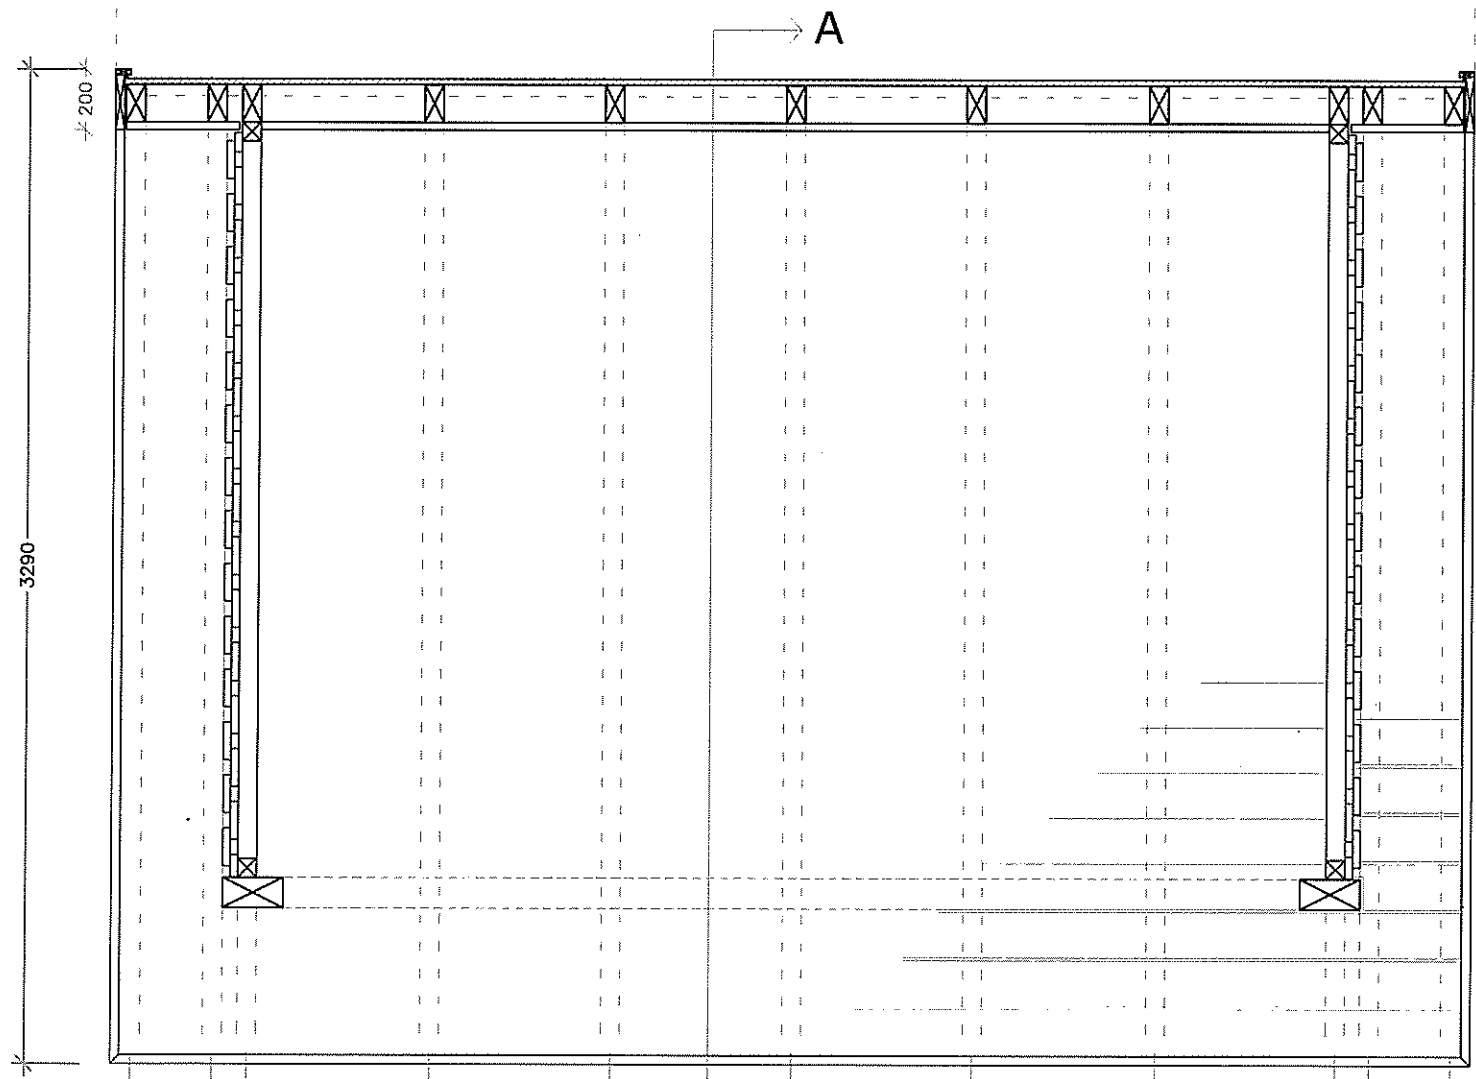

type 7.1 shelter
vers. 2011

opstalt side

opstalt side variant med læ

opstalt front

opstalt bag

Naturstyrelsen
små huse i skoven

7.1.01 shelter - opstalter
mål 1:50 2011

snit B-B

snit A-A

plan gulv

variant med opbevaring i bagvæg

plan spær

(gælder for begge typer)

Naturstyrelsen
små huse i skoven

7.1.02 shelter - plan og snit
mål 1:25 2011

detalje 1

detalje 2

detalje 3

sheltersider