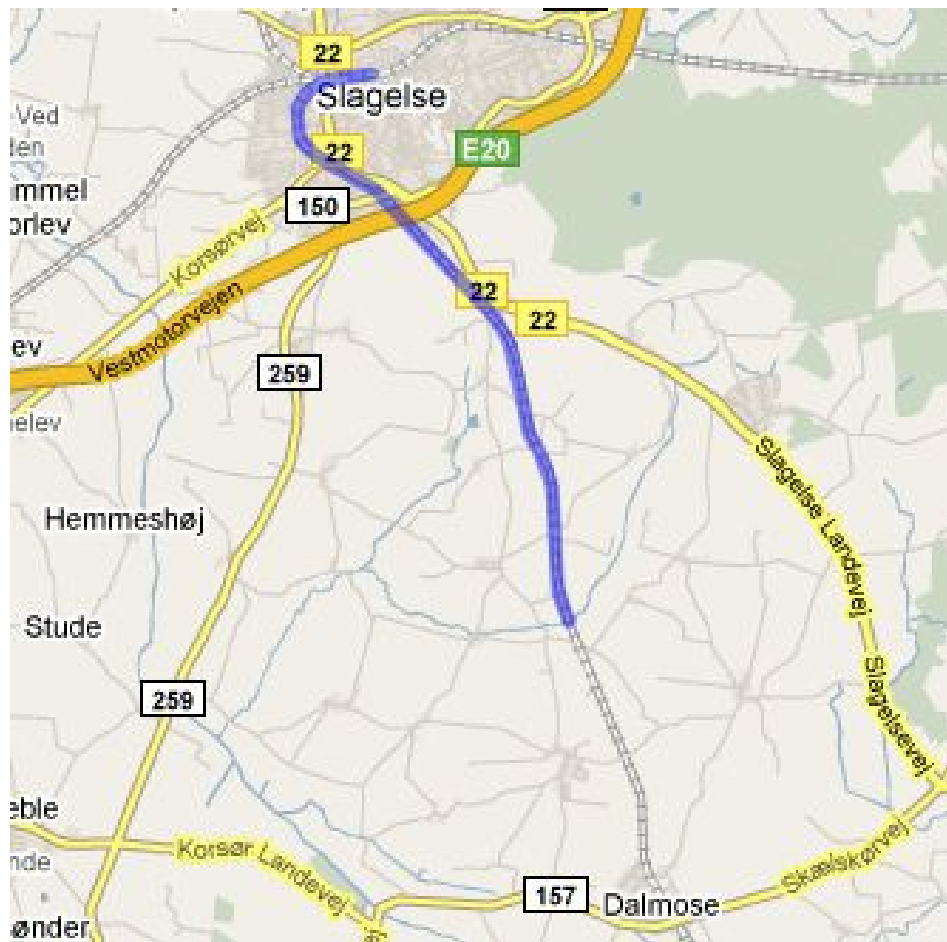

# FODSPORET

FRA

SLAGELSE STATION

TIL

LINDESÅ VED FLAKKEBJERG  
ST.

CA. 12 KM.

# Området

# Målet for hele strækningen - herunder 3 faciliteter

- Transportvej / skolevej – etablere forbindelser til eksisterende sti/vejsystem.
- 1. fac.: Motion – aktivitets-sti, løb, cykling.
- 2. fac.: Rekreation/fritid.
- 3. fac.: Kultur – Halkevad Mindelund.