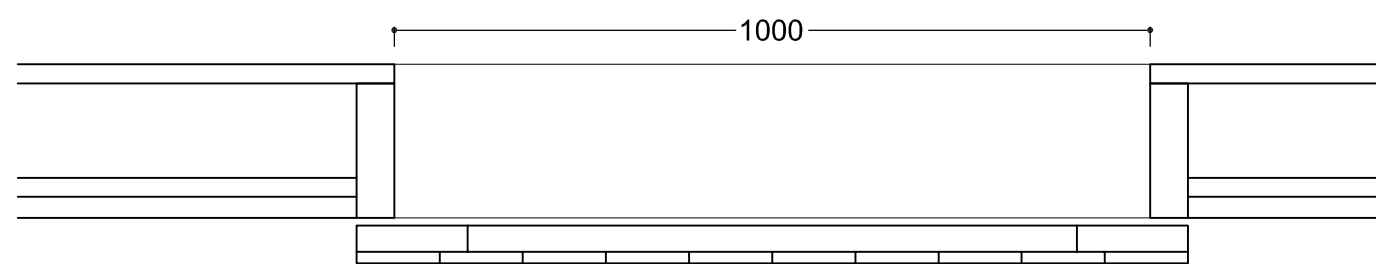

snit

opstalt

planudsnit

udvendig rammeskydedør

træramme med udvendig lodret beklædning.

løbeskinne - cfp nr. 35.7000.98
 bærekægte - cfp nr. 35.7100
 løberuller - cfp nr. 35.8620.91
 bærevinkler - cfp nr. 35.9082.91
 styreskinne - cfp nr. 35.9088.98
 styrekноп - cfp nr. 35.9010.91
 monteret på bærevinkel
 spændebeslag - cfp nr. 35.4358/4360.92

Skov- og Naturstyrelsen
 små huse i skoven

SD.10 skydedør
 standarddetaljer 1:10 april 2007