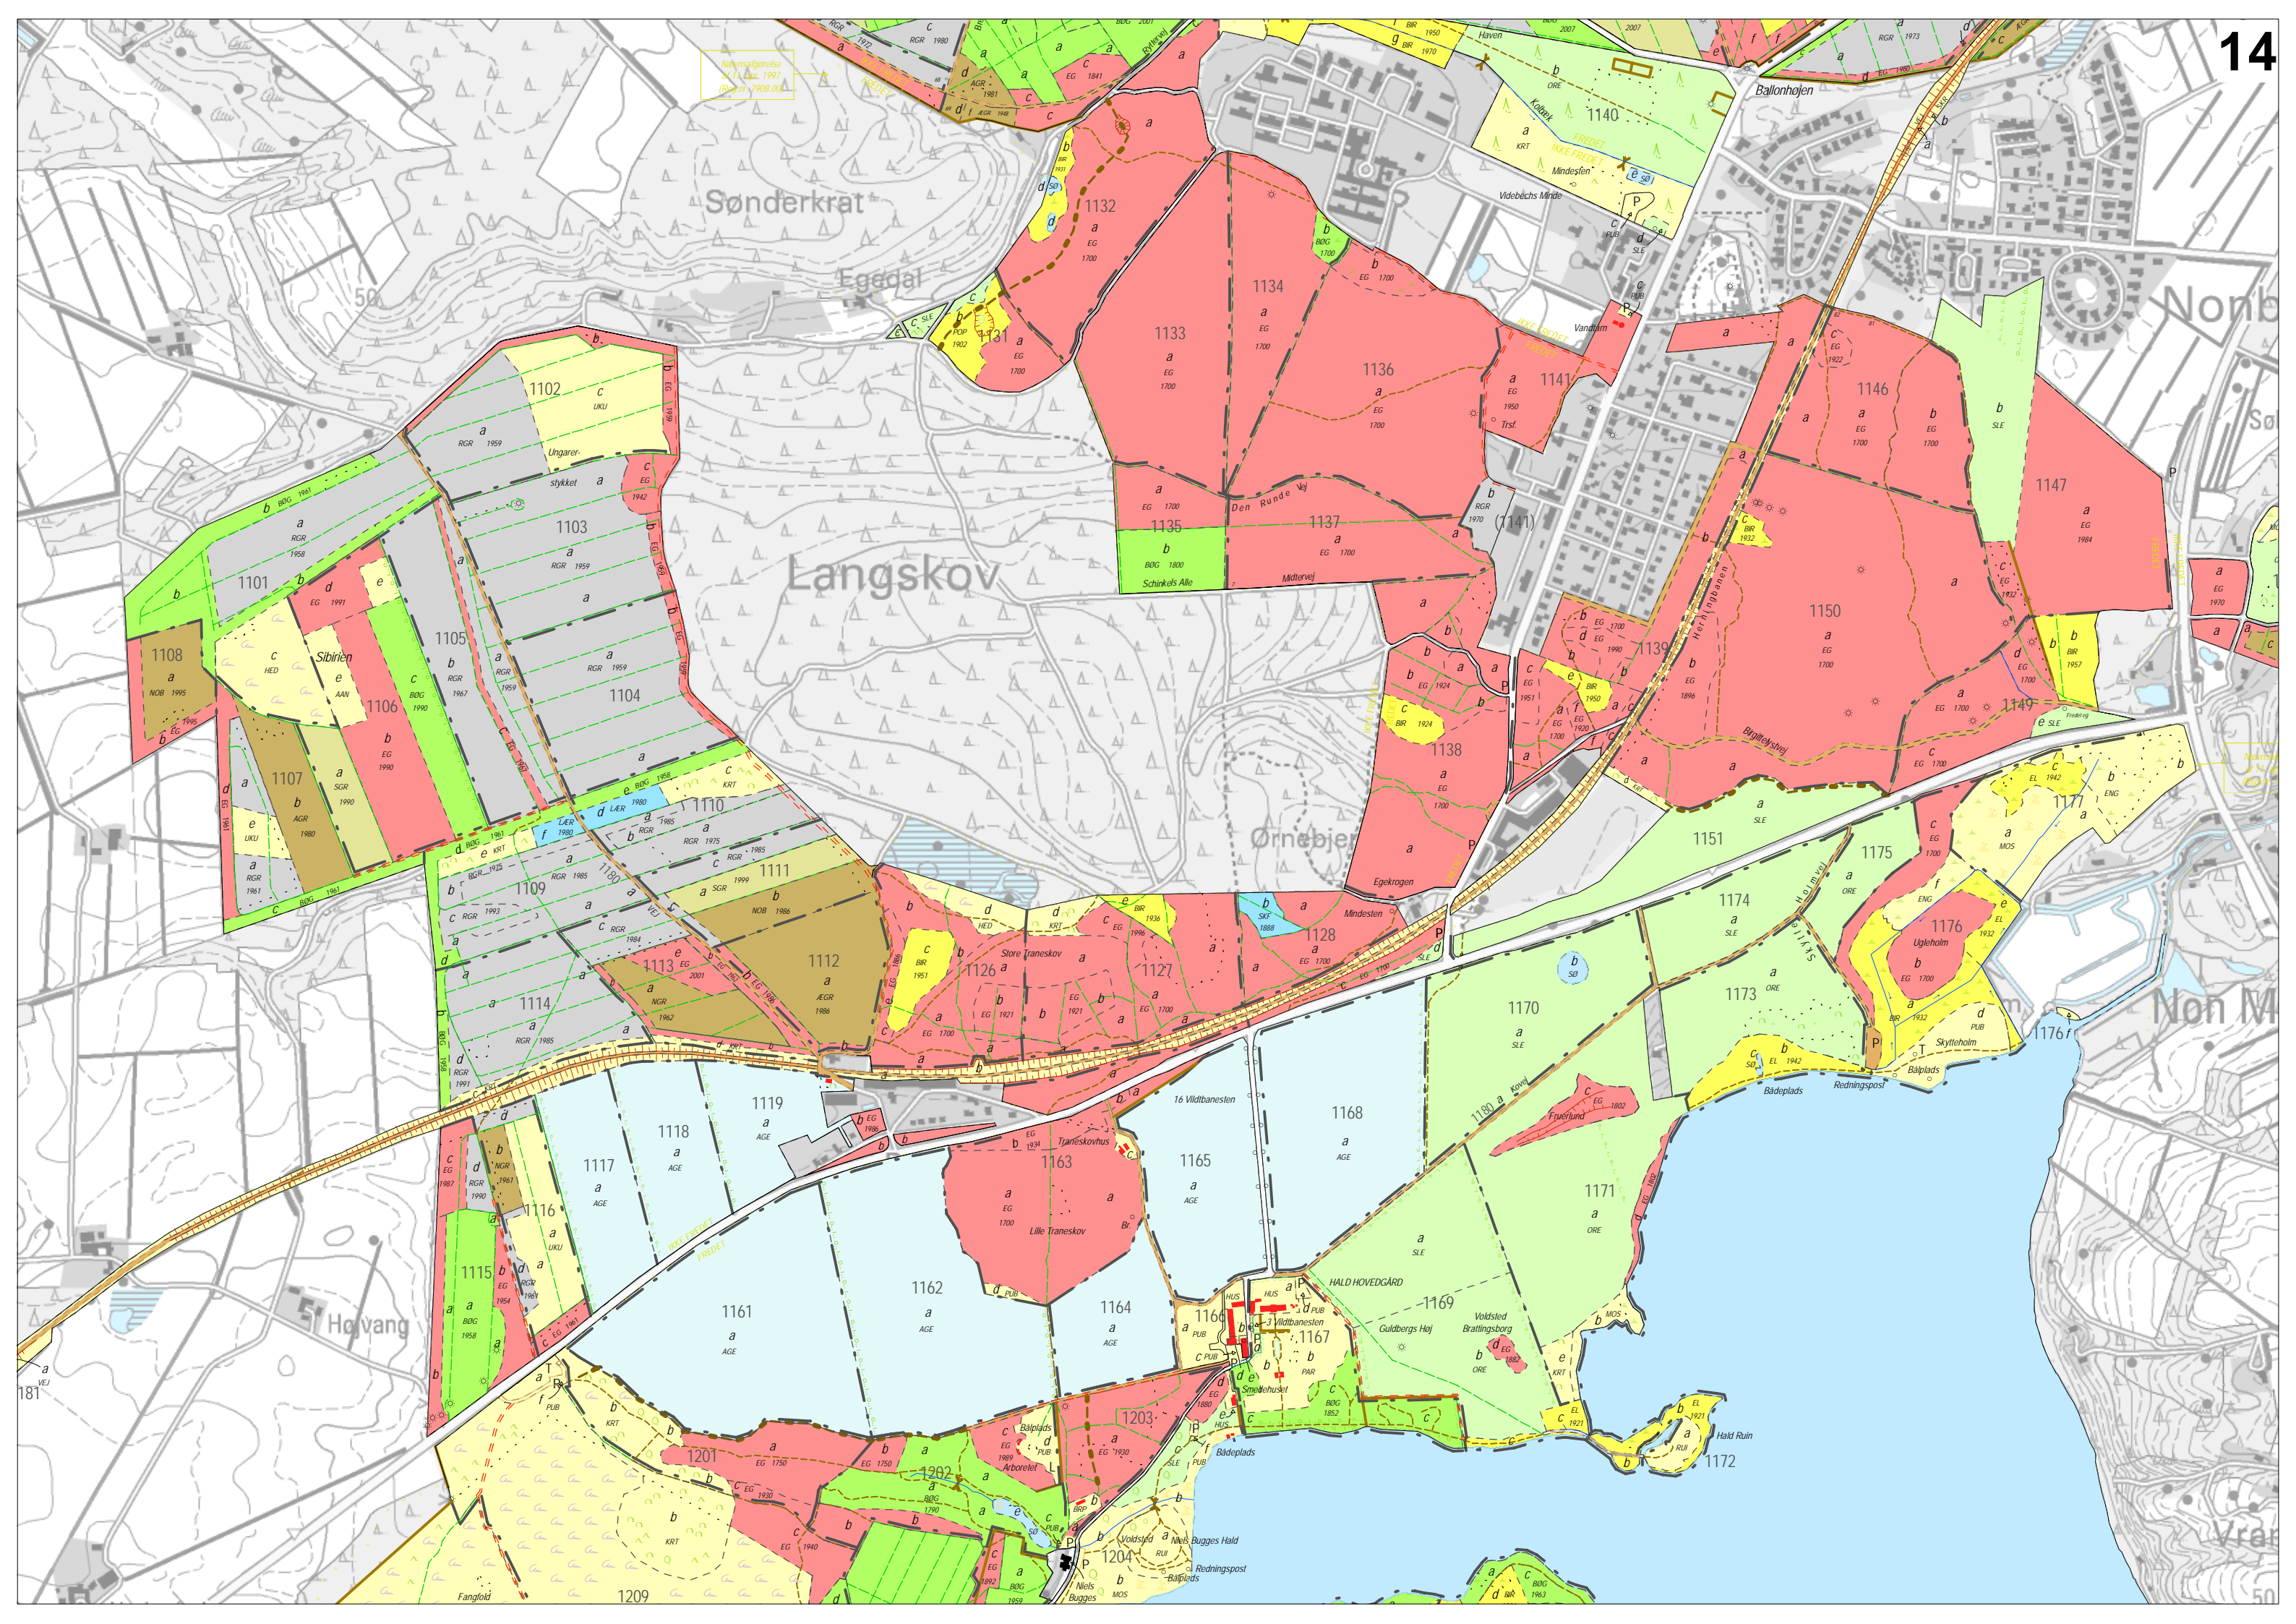

Nedbrugsbevilling af 11. Dec. 1997 (RGR nr. 1908.00)

Sønderkrat

Egedal

Langskov

Ørnebjerg

Høvang

Ballonhøjen

Nonb