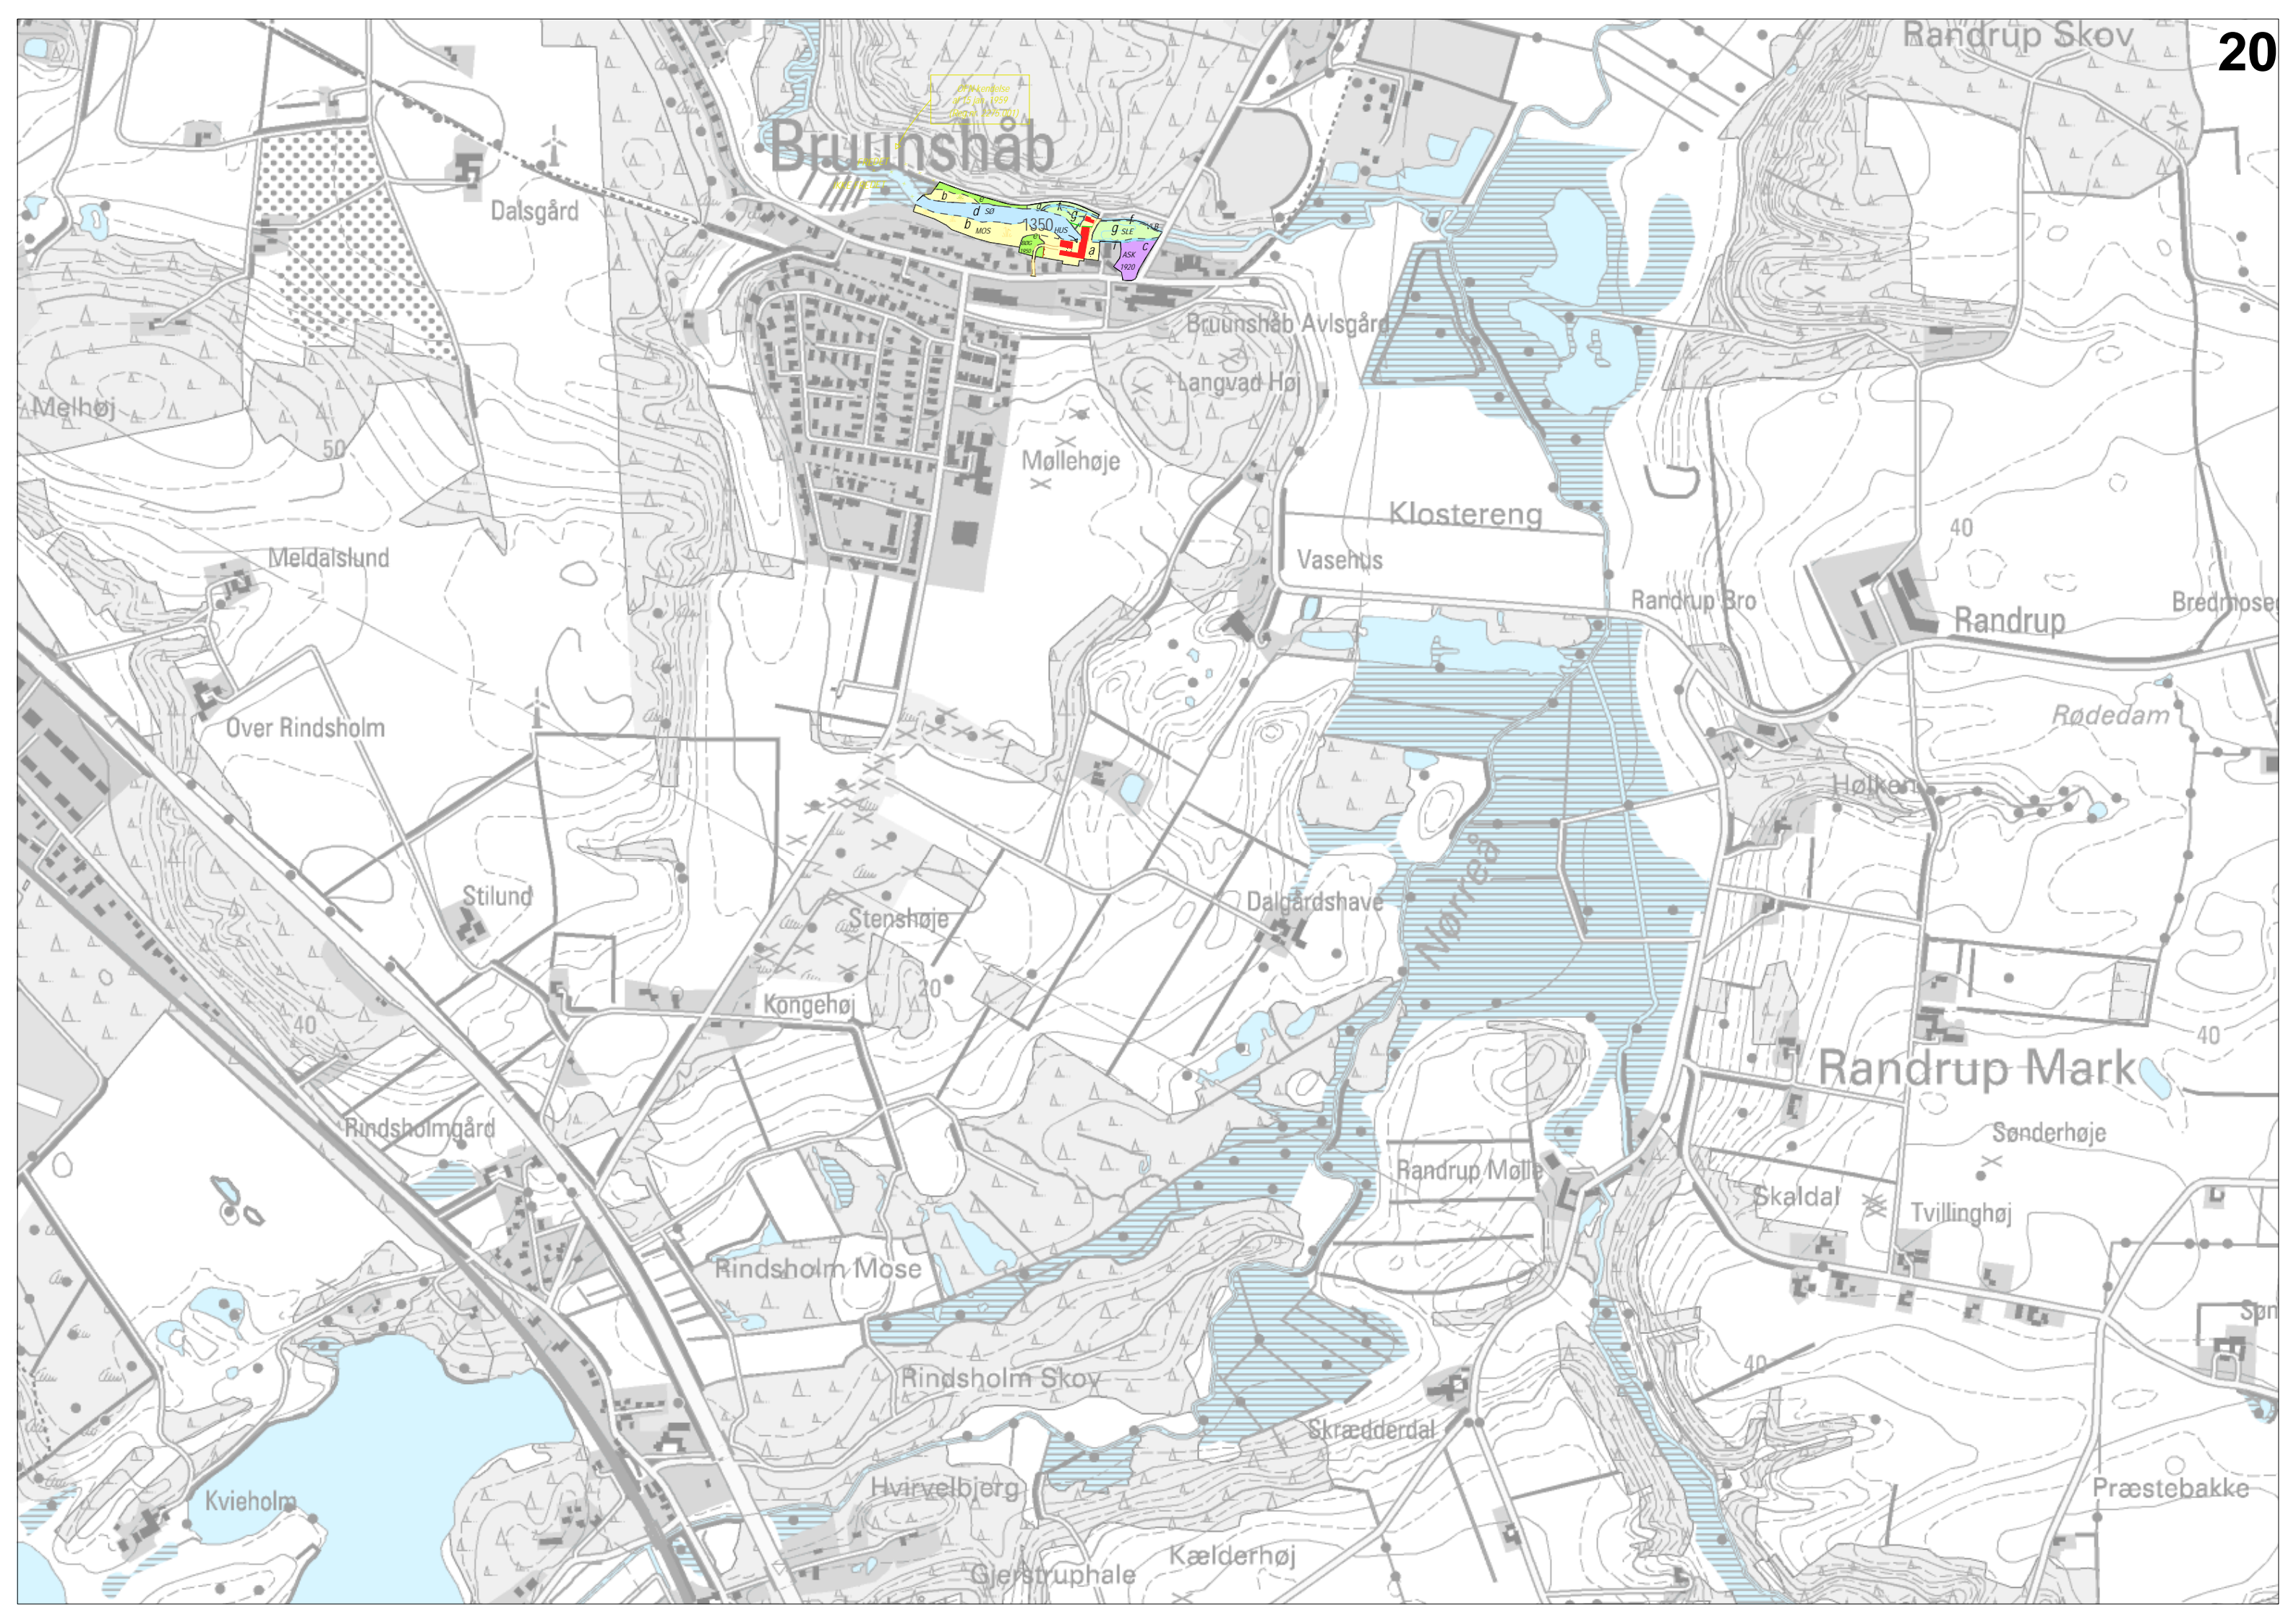

Bruunshåb

1914
1915
1916
1917
1918
1919
1920

Dalsgård

Melhøj

Meldalslund

Over Rindsholm

Stilund

Rindsholmgård

Kvieholm

Bruunshåb

Bruunshåb Avlsgård

Langvad Høj

Møllehøje

Klostereng

Vasehus

Randrup Bro

Randrup

Bredmose

Rødedam

Høikær

Dalgårdshave

Stenshøje

Kongehøj

Randrup Mark

Sønderhøje

Skaldal

Tvillinghøj

Rindsholm Mose

Rindsholm Skov

Randrup Mølle

Skrædderdal

Hvirvelbjerg