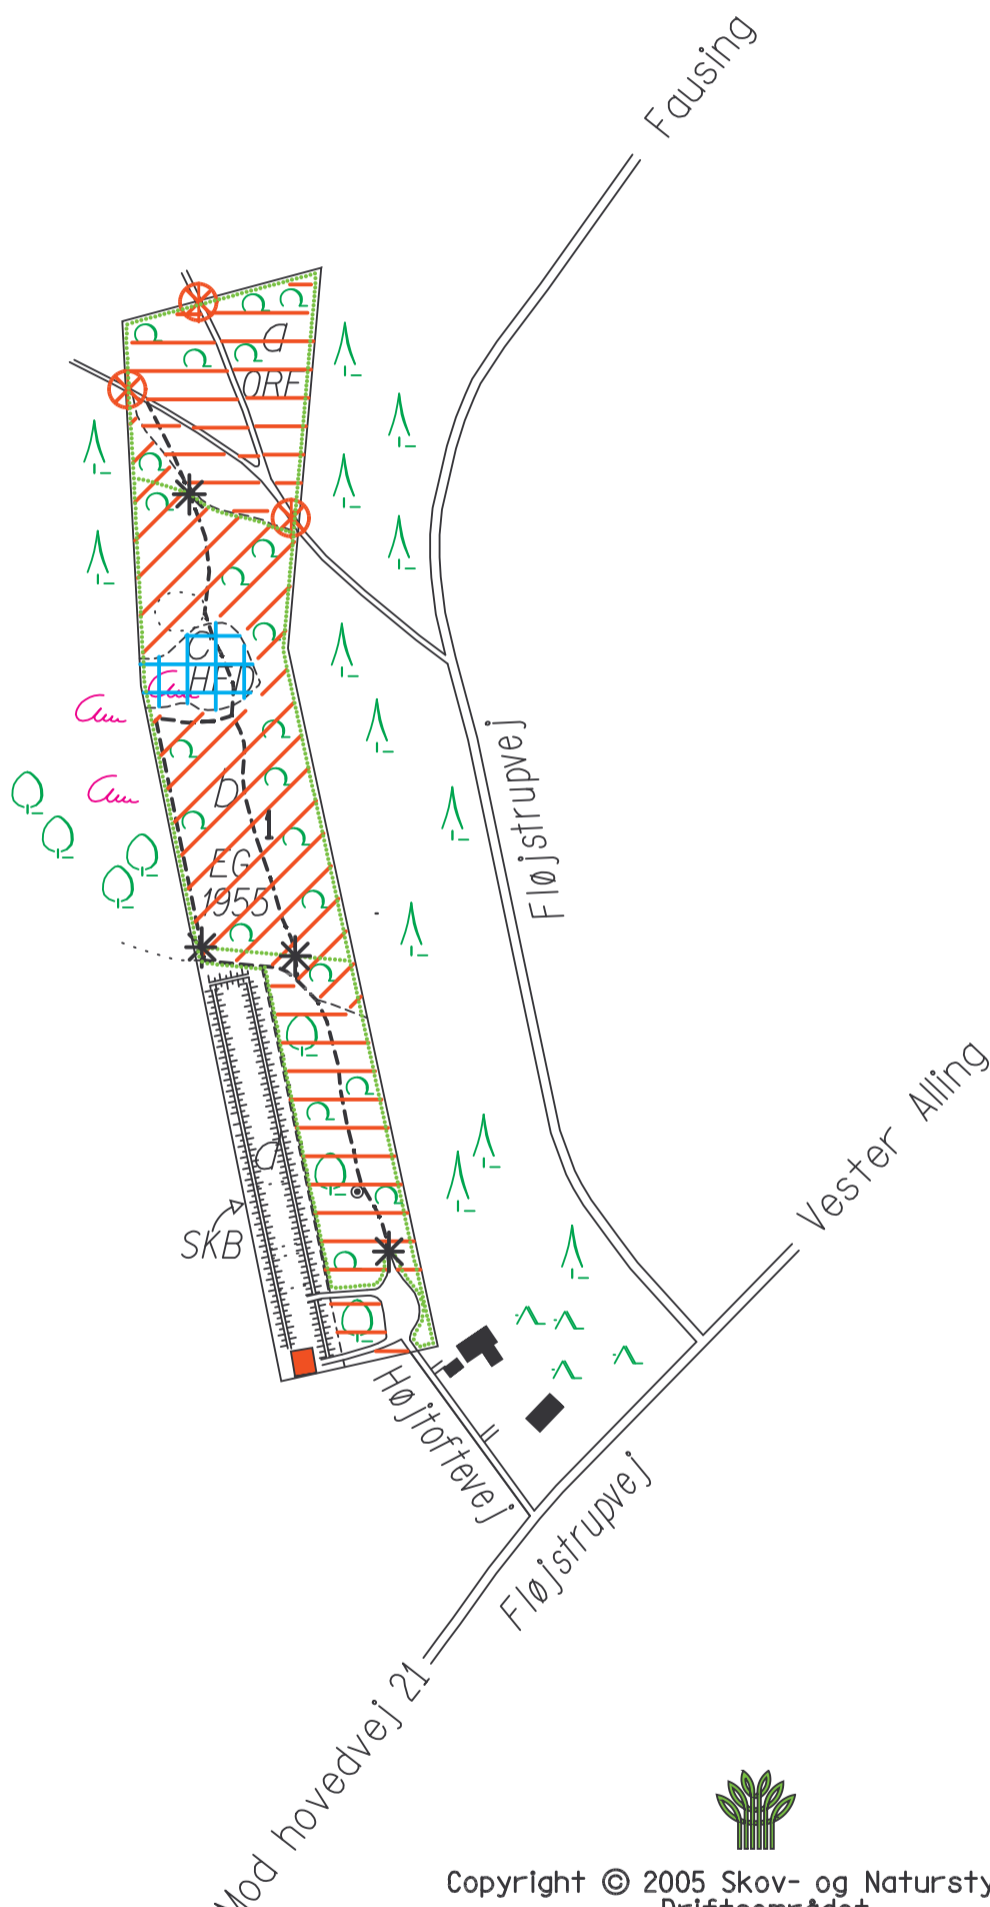

FLØJSTRUP SKYDEBANE

Drifts- og plejekort

5.0 ha

Årstal angiver anlægsår

SIGNATURER:

- 1** Afdelingsnummer
- a* Litra
- EG 1995* Træart m. Anlægsår
- Litragrænse
- Ulitreret bevoksningsgrænse
- ==== Offentlig vej
- ==== Bilfast spor
- Vandresti
- ||| Skrønt
- Egen bygning
- Fremmed bygning
- Løvtrækrat
- ▲ Nøletræ
- Løvtrækrat
- ▤ Pleje af hede
- ▨ Pleje af overdrev
- ▩ Pleje af egekrat
- ⊗ Led i hegn
- * Låge i hegn
- Hegn: Husdyr afgræsning

Copyright © 2005 Skov- og Naturstyrelsen
Driftsområdet

Udarbejdet på grundlag af materiale fra
Kort & Matrikelstyrelsen i henhold til tilladelse G18/1997

1 : 4000

1 ha