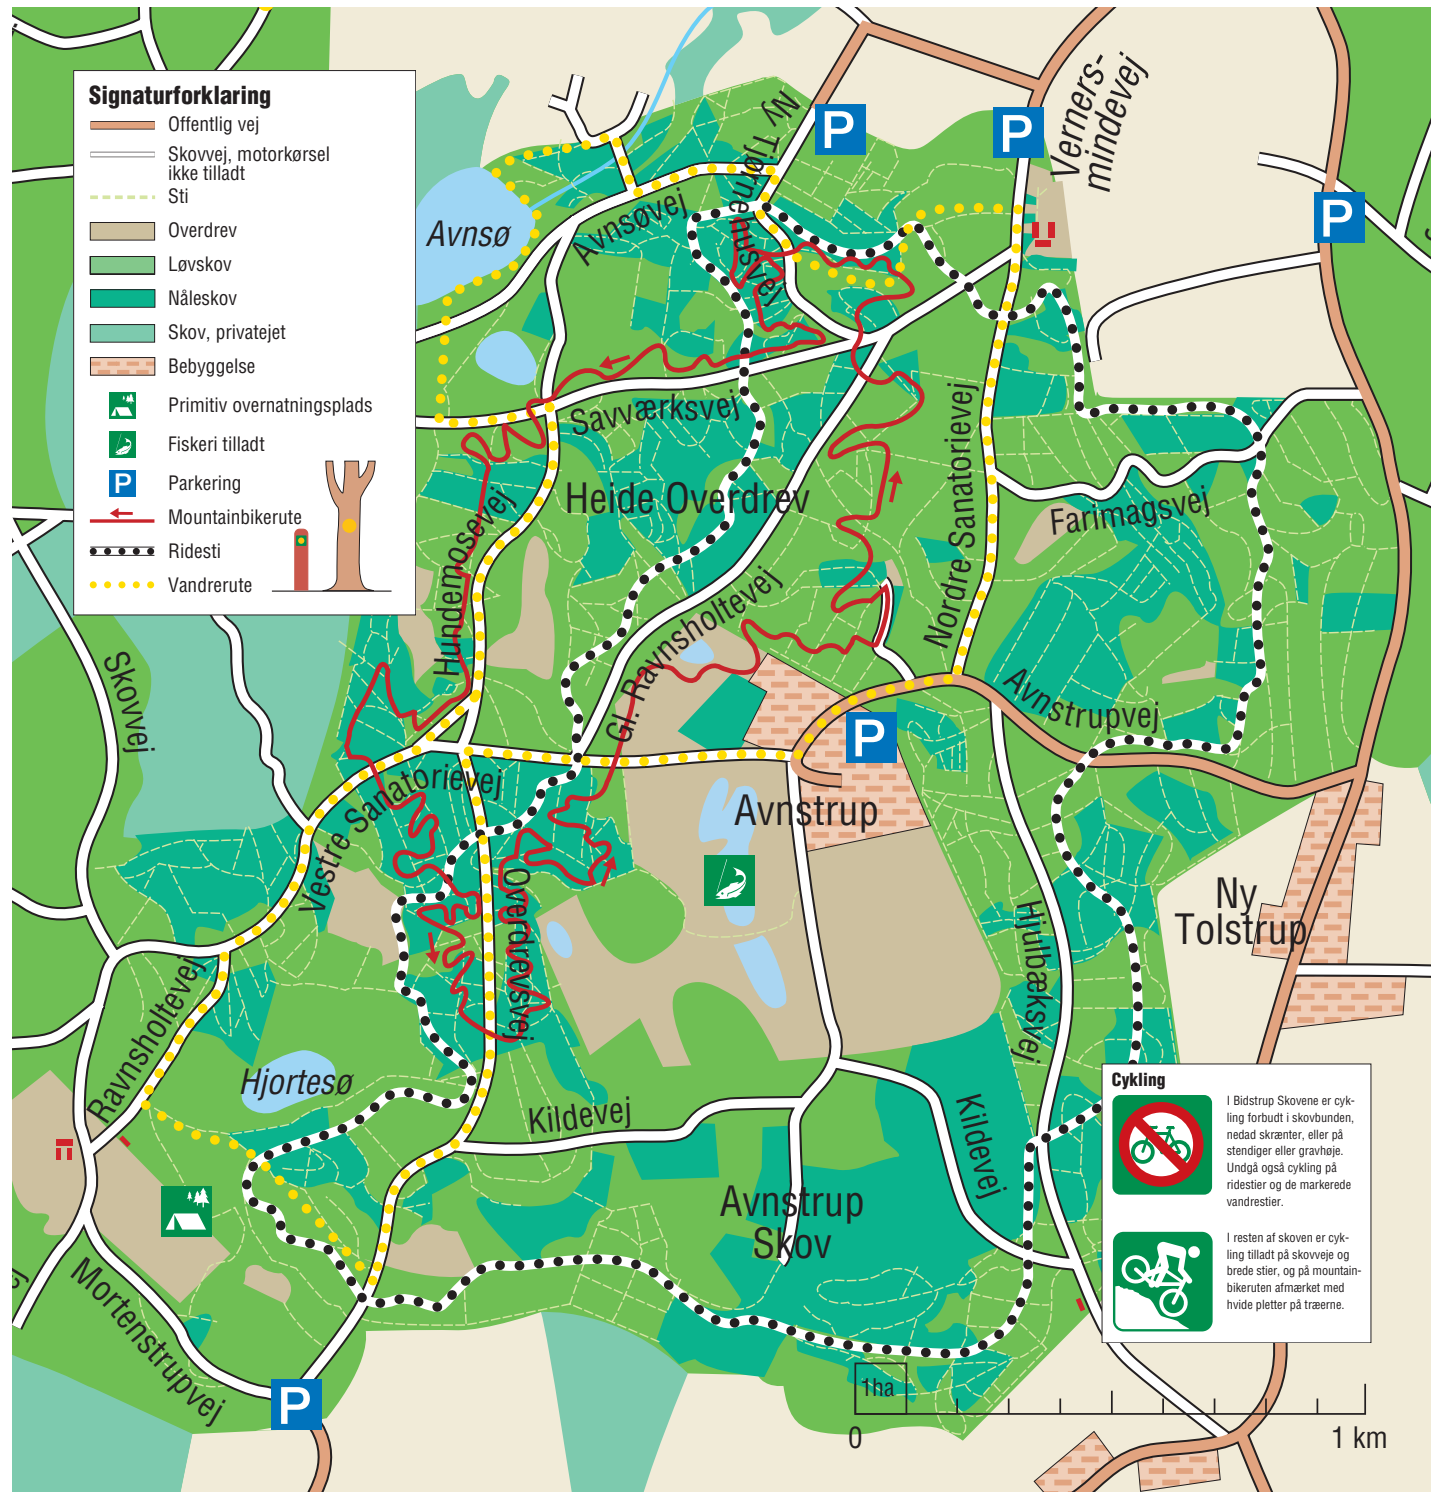

Signaturforklaring

- Offentlig vej
- Skovvej, motorkørsel ikke tilladt
- Sti
- Overdrev
- Løvskov
- Nåleskov
- Skov, privatejet
- Bebyggelse
- Primitiv overnatningsplads
- Fiskeri tilladt
- Parkering
- Mountainbikerute
- Ridesti
- Vandrerute

Cykling

I Bidstrup Skovene er cykling forbudt i skovbunden, nedad skrænter, eller på stendiger eller gravhøje. Undgå også cykling på ridestier og de markerede vandrestier.

I resten af skoven er cykling tilladt på skovveje og brede stier, og på mountainbikeruten afmærket med hvide pletter på træerne.