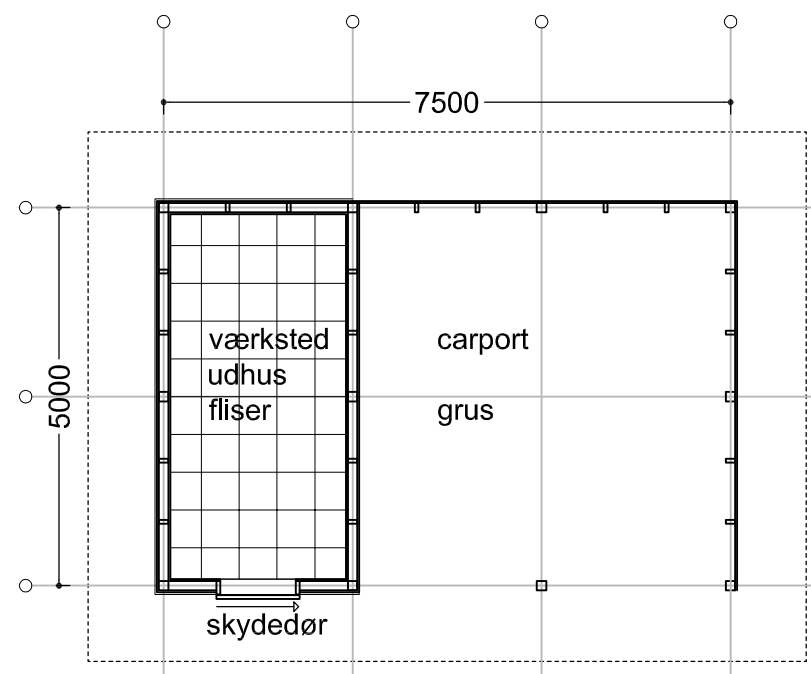

Skov- og Naturstyrelsen
små huse i skoven

type 11 udhus

opstalt

plan

plan

snit mål 1:20

Skov- og Naturstyrelsen
 små huse i skoven

11.04 tværsnit planketag
 mål 1:20 2008

snit mål 1:20

Skov- og Naturstyrelsen
små huse i skoven

11.05 snit pandeplader
mål 1:20 april 2007