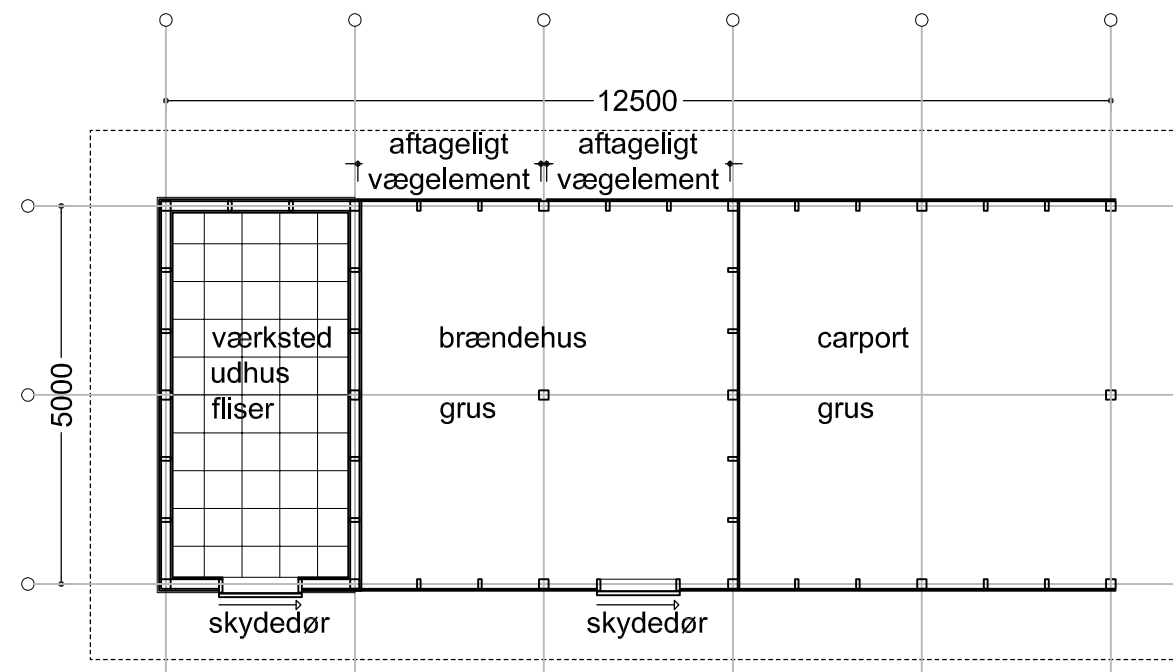

Skov- og Naturstyrelsen
små huse i skoven

type 11 udhus

opstalt

plan

plan

snit mål 1:20

Skov- og Naturstyrelsen
 små huse i skoven

11.04 tværsnit planketag
 mål 1:20 2008

snit mål 1:20

Skov- og Naturstyrelsen
små huse i skoven

11.05 snit pandeplader
mål 1:20 april 2007