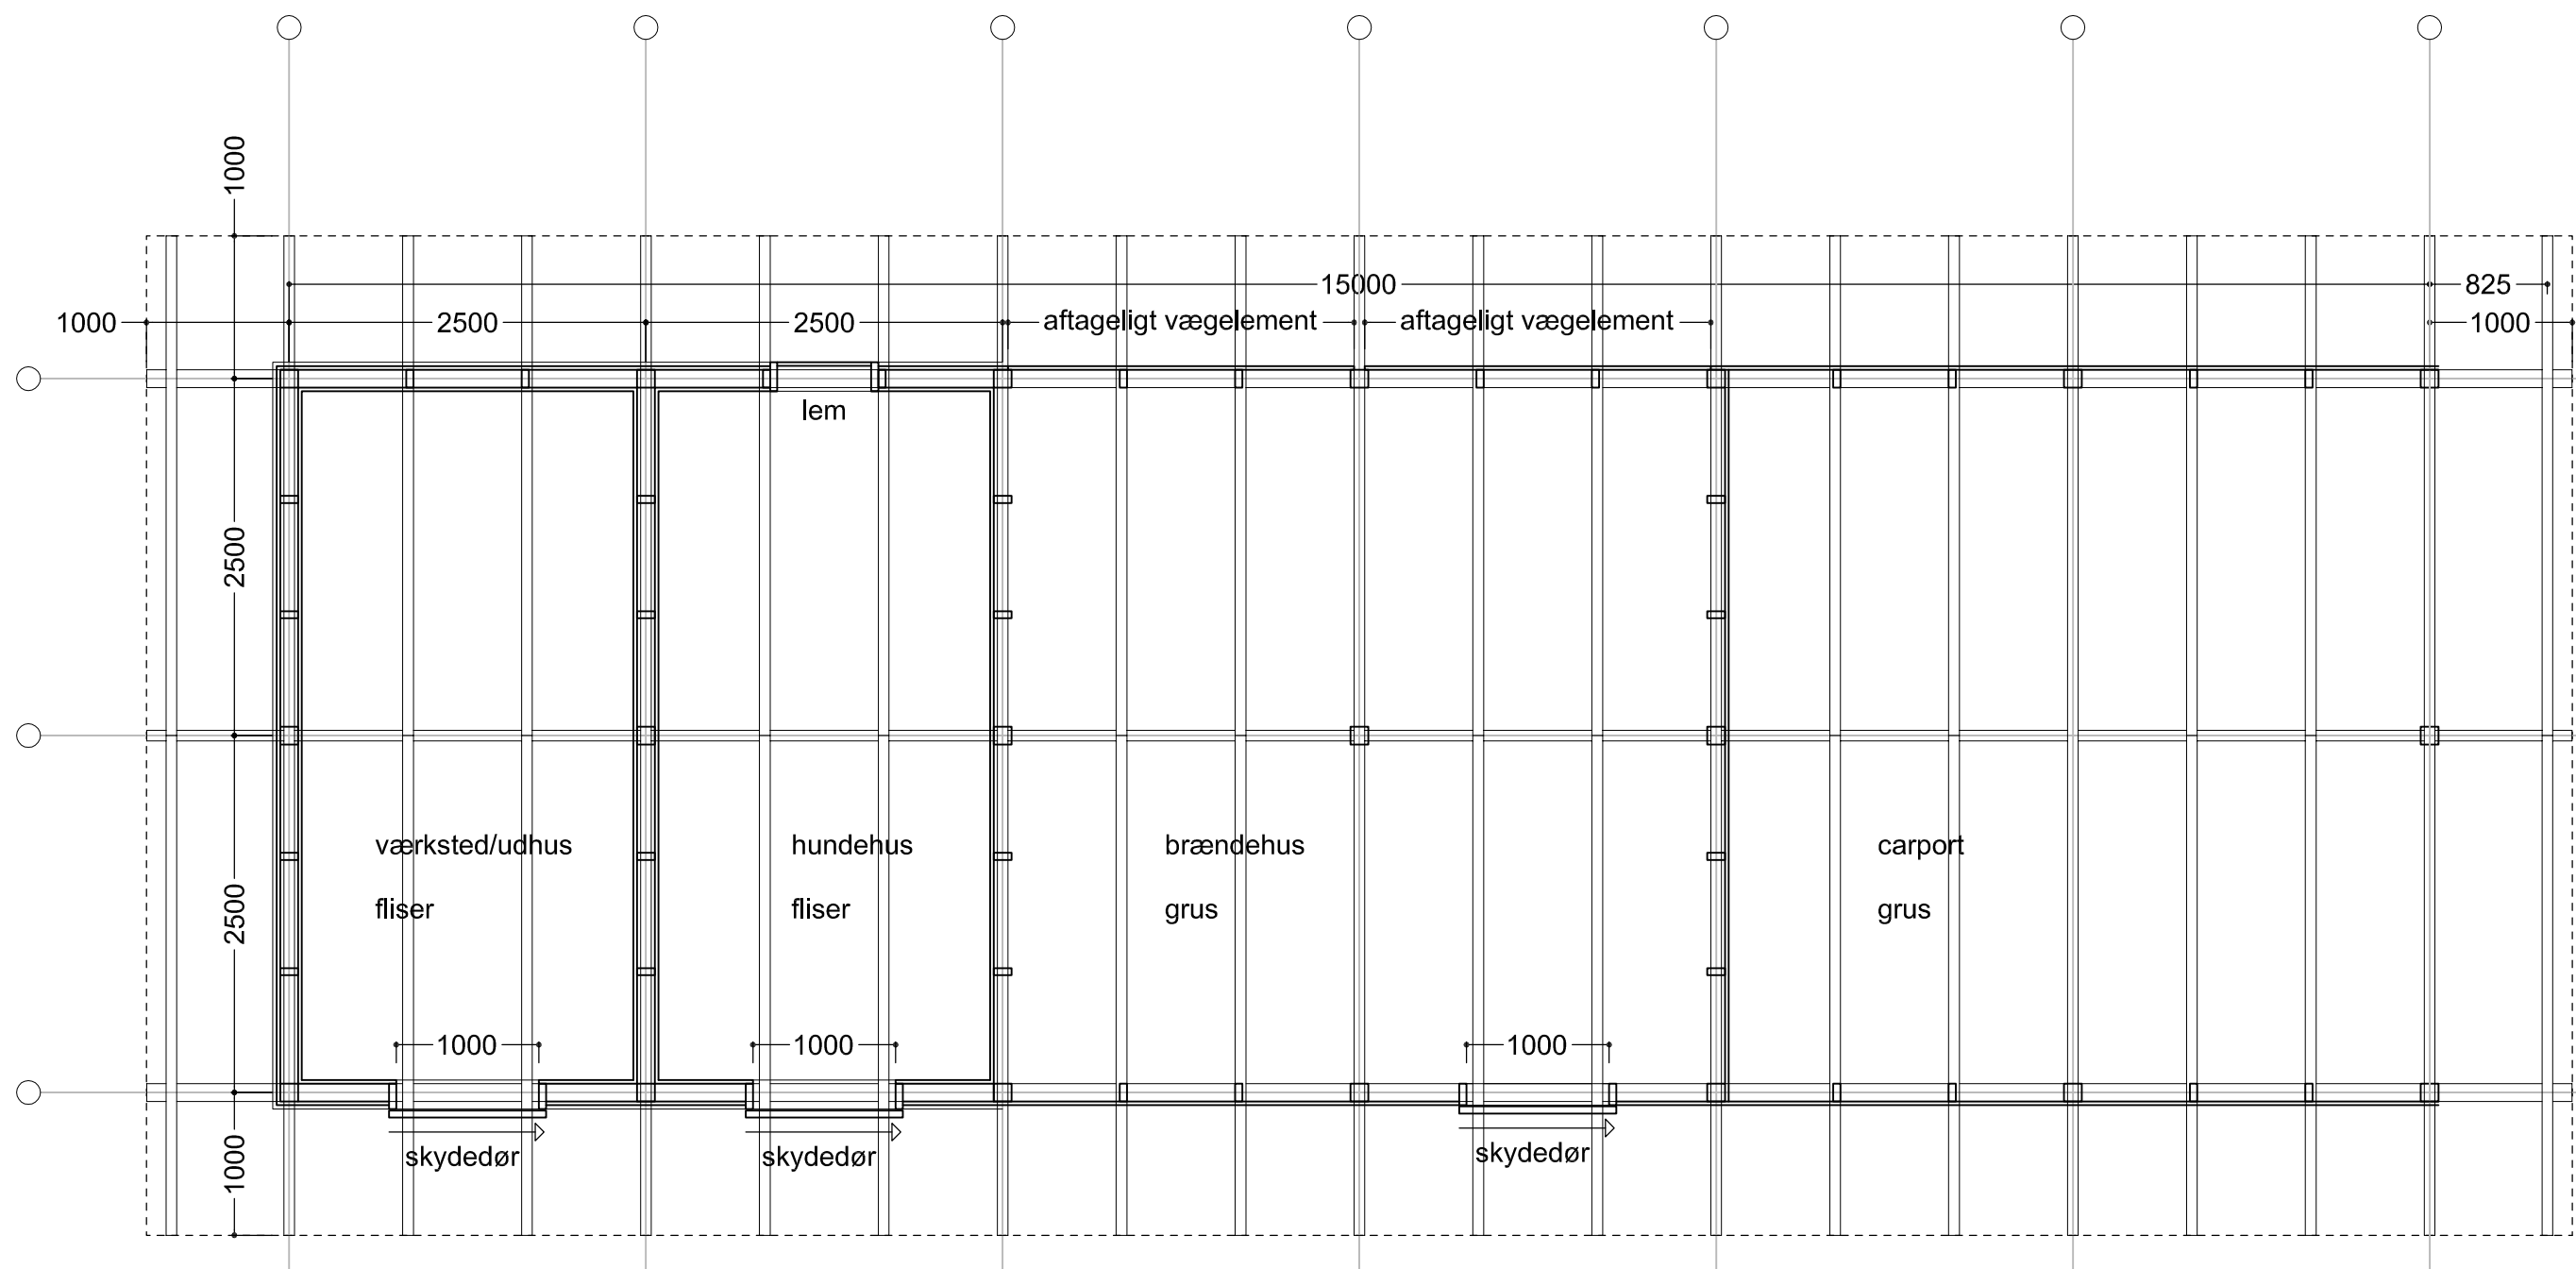

Skov- og Naturstyrelsen
små huse i skoven

type 11 udhus

opstalt

plan

plan

snit mål 1:20

Skov- og Naturstyrelsen
 små huse i skoven

11.04 tværsnit planketag
 mål 1:20 2008

snit mål 1:20

Skov- og Naturstyrelsen
små huse i skoven

11.05 snit pandeplader
mål 1:20 april 2007