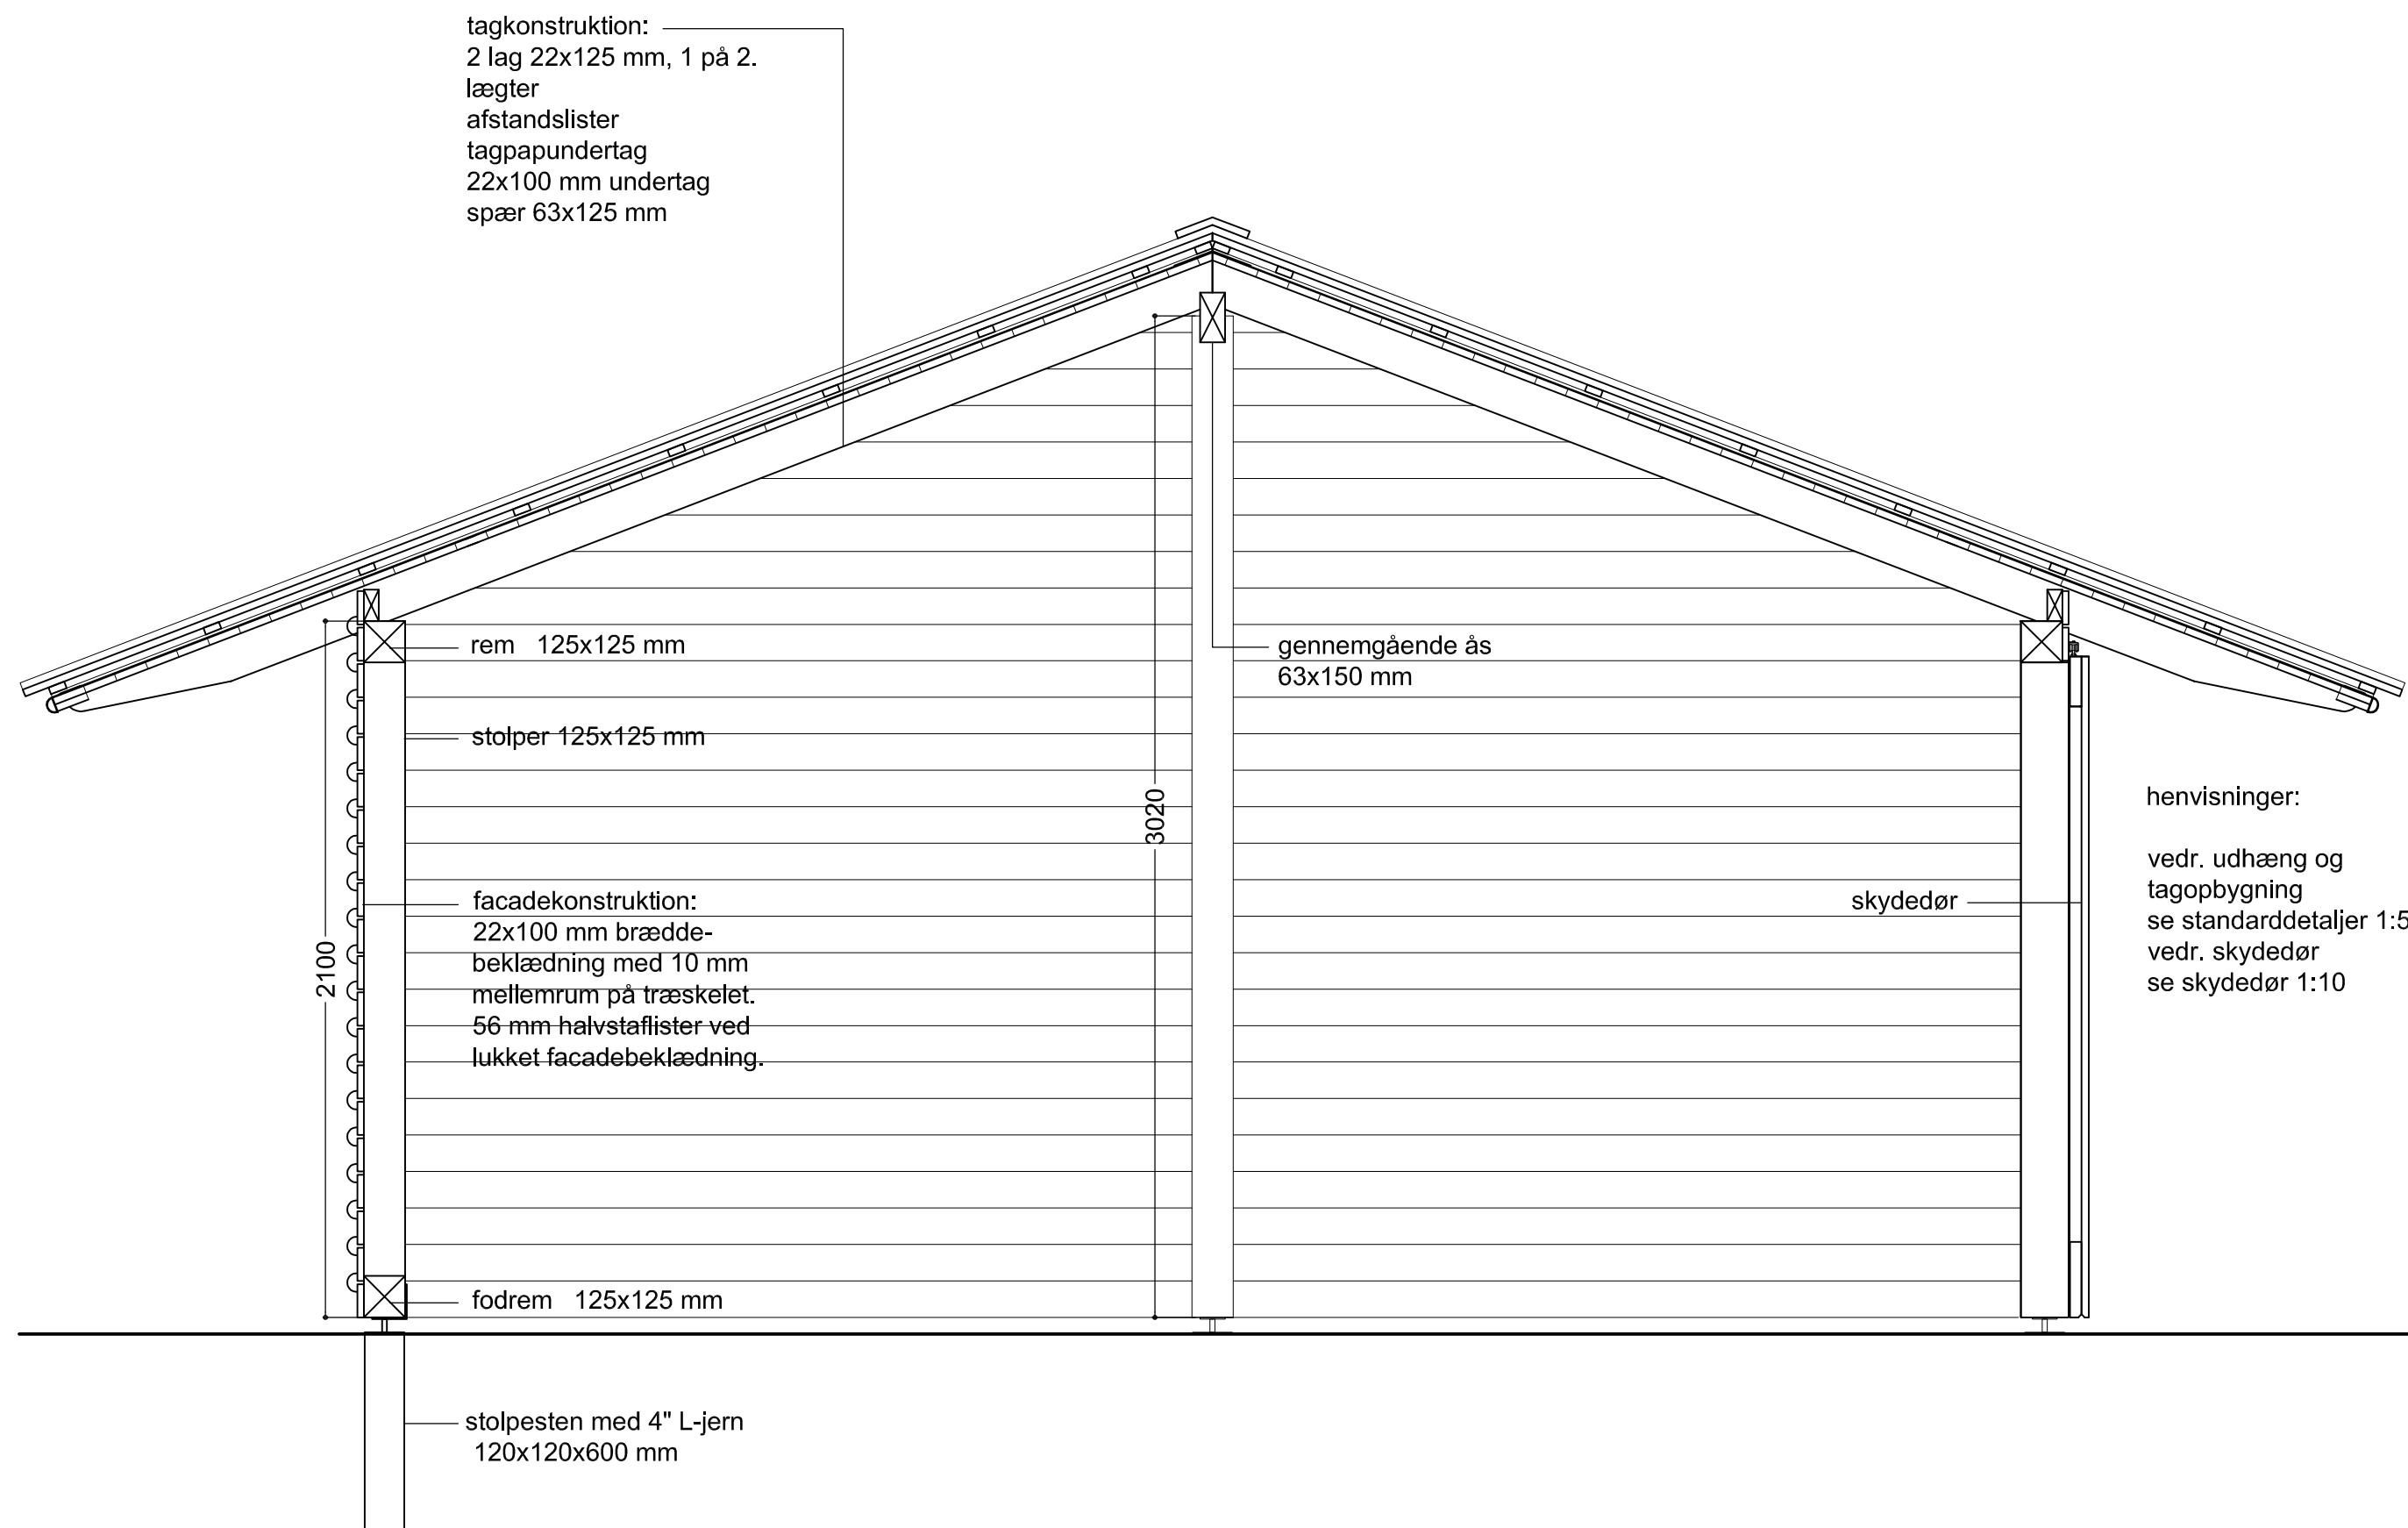

Skov- og Naturstyrelsen
små huse i skoven

type 11 udhus

opstalt

plan

plan

snit mål 1:20

Skov- og Naturstyrelsen
 små huse i skoven

11.04 tværsnit planketag
 mål 1:20 2008

snit mål 1:20

Skov- og Naturstyrelsen
små huse i skoven

11.05 snit pandeplader
mål 1:20 april 2007