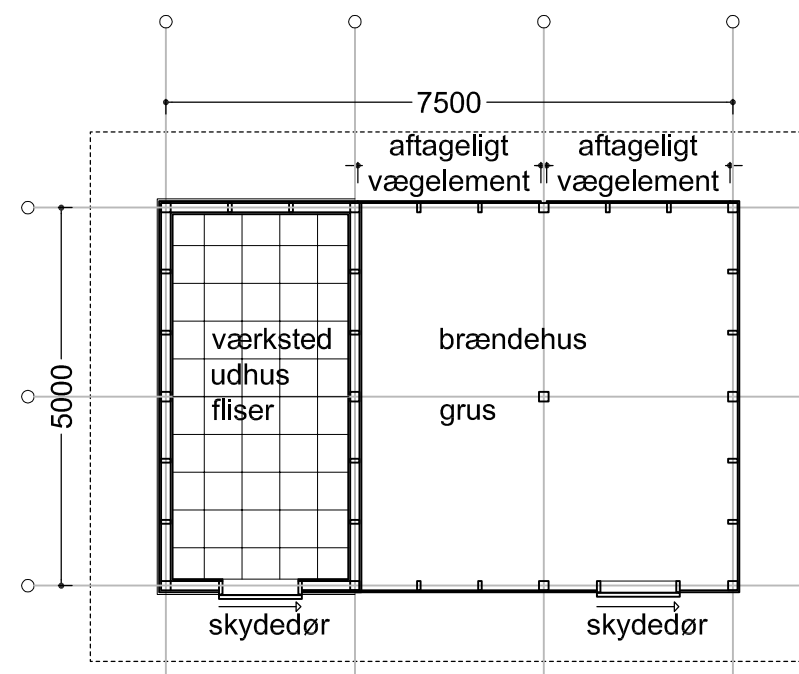

Skov- og Naturstyrelsen
små huse i skoven

type 11 udhus

opstalt

plan

plan

snit mål 1:20

Skov- og Naturstyrelsen
 små huse i skoven

11.04 tværsnit planketag
 mål 1:20 2008

snit mål 1:20

Skov- og Naturstyrelsen
små huse i skoven

11.05 snit pandeplader
mål 1:20 april 2007