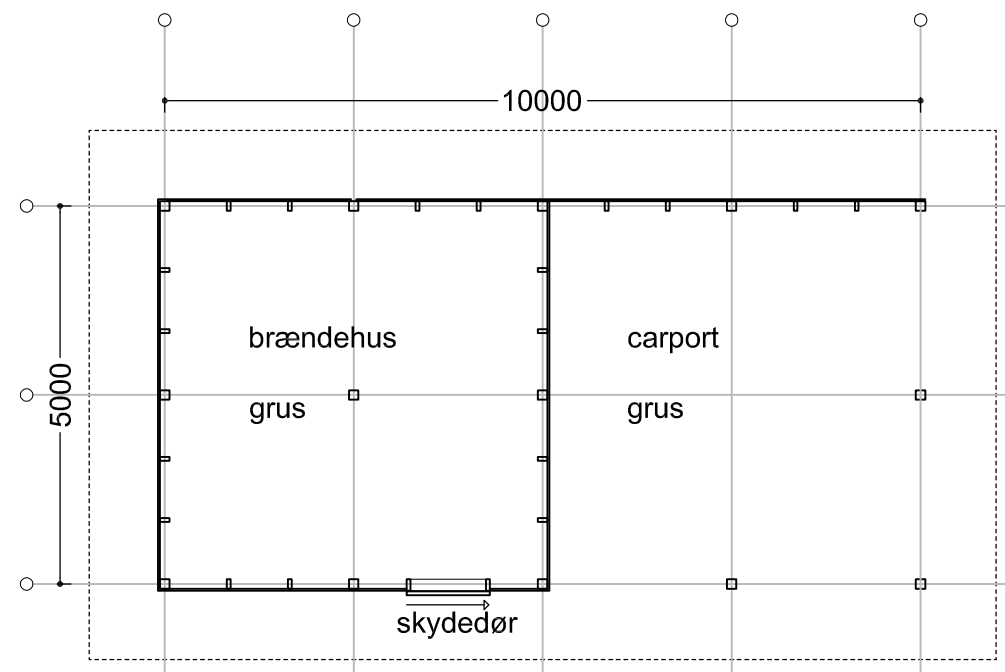

Skov- og Naturstyrelsen
små huse i skoven

type 11 udhus

opstalt

plan

plan

snit mål 1:20

Skov- og Naturstyrelsen
 små huse i skoven

11.04 tværsnit planketag
 mål 1:20 2008

snit mål 1:20

Skov- og Naturstyrelsen
små huse i skoven

11.05 snit pandeplader
mål 1:20 april 2007