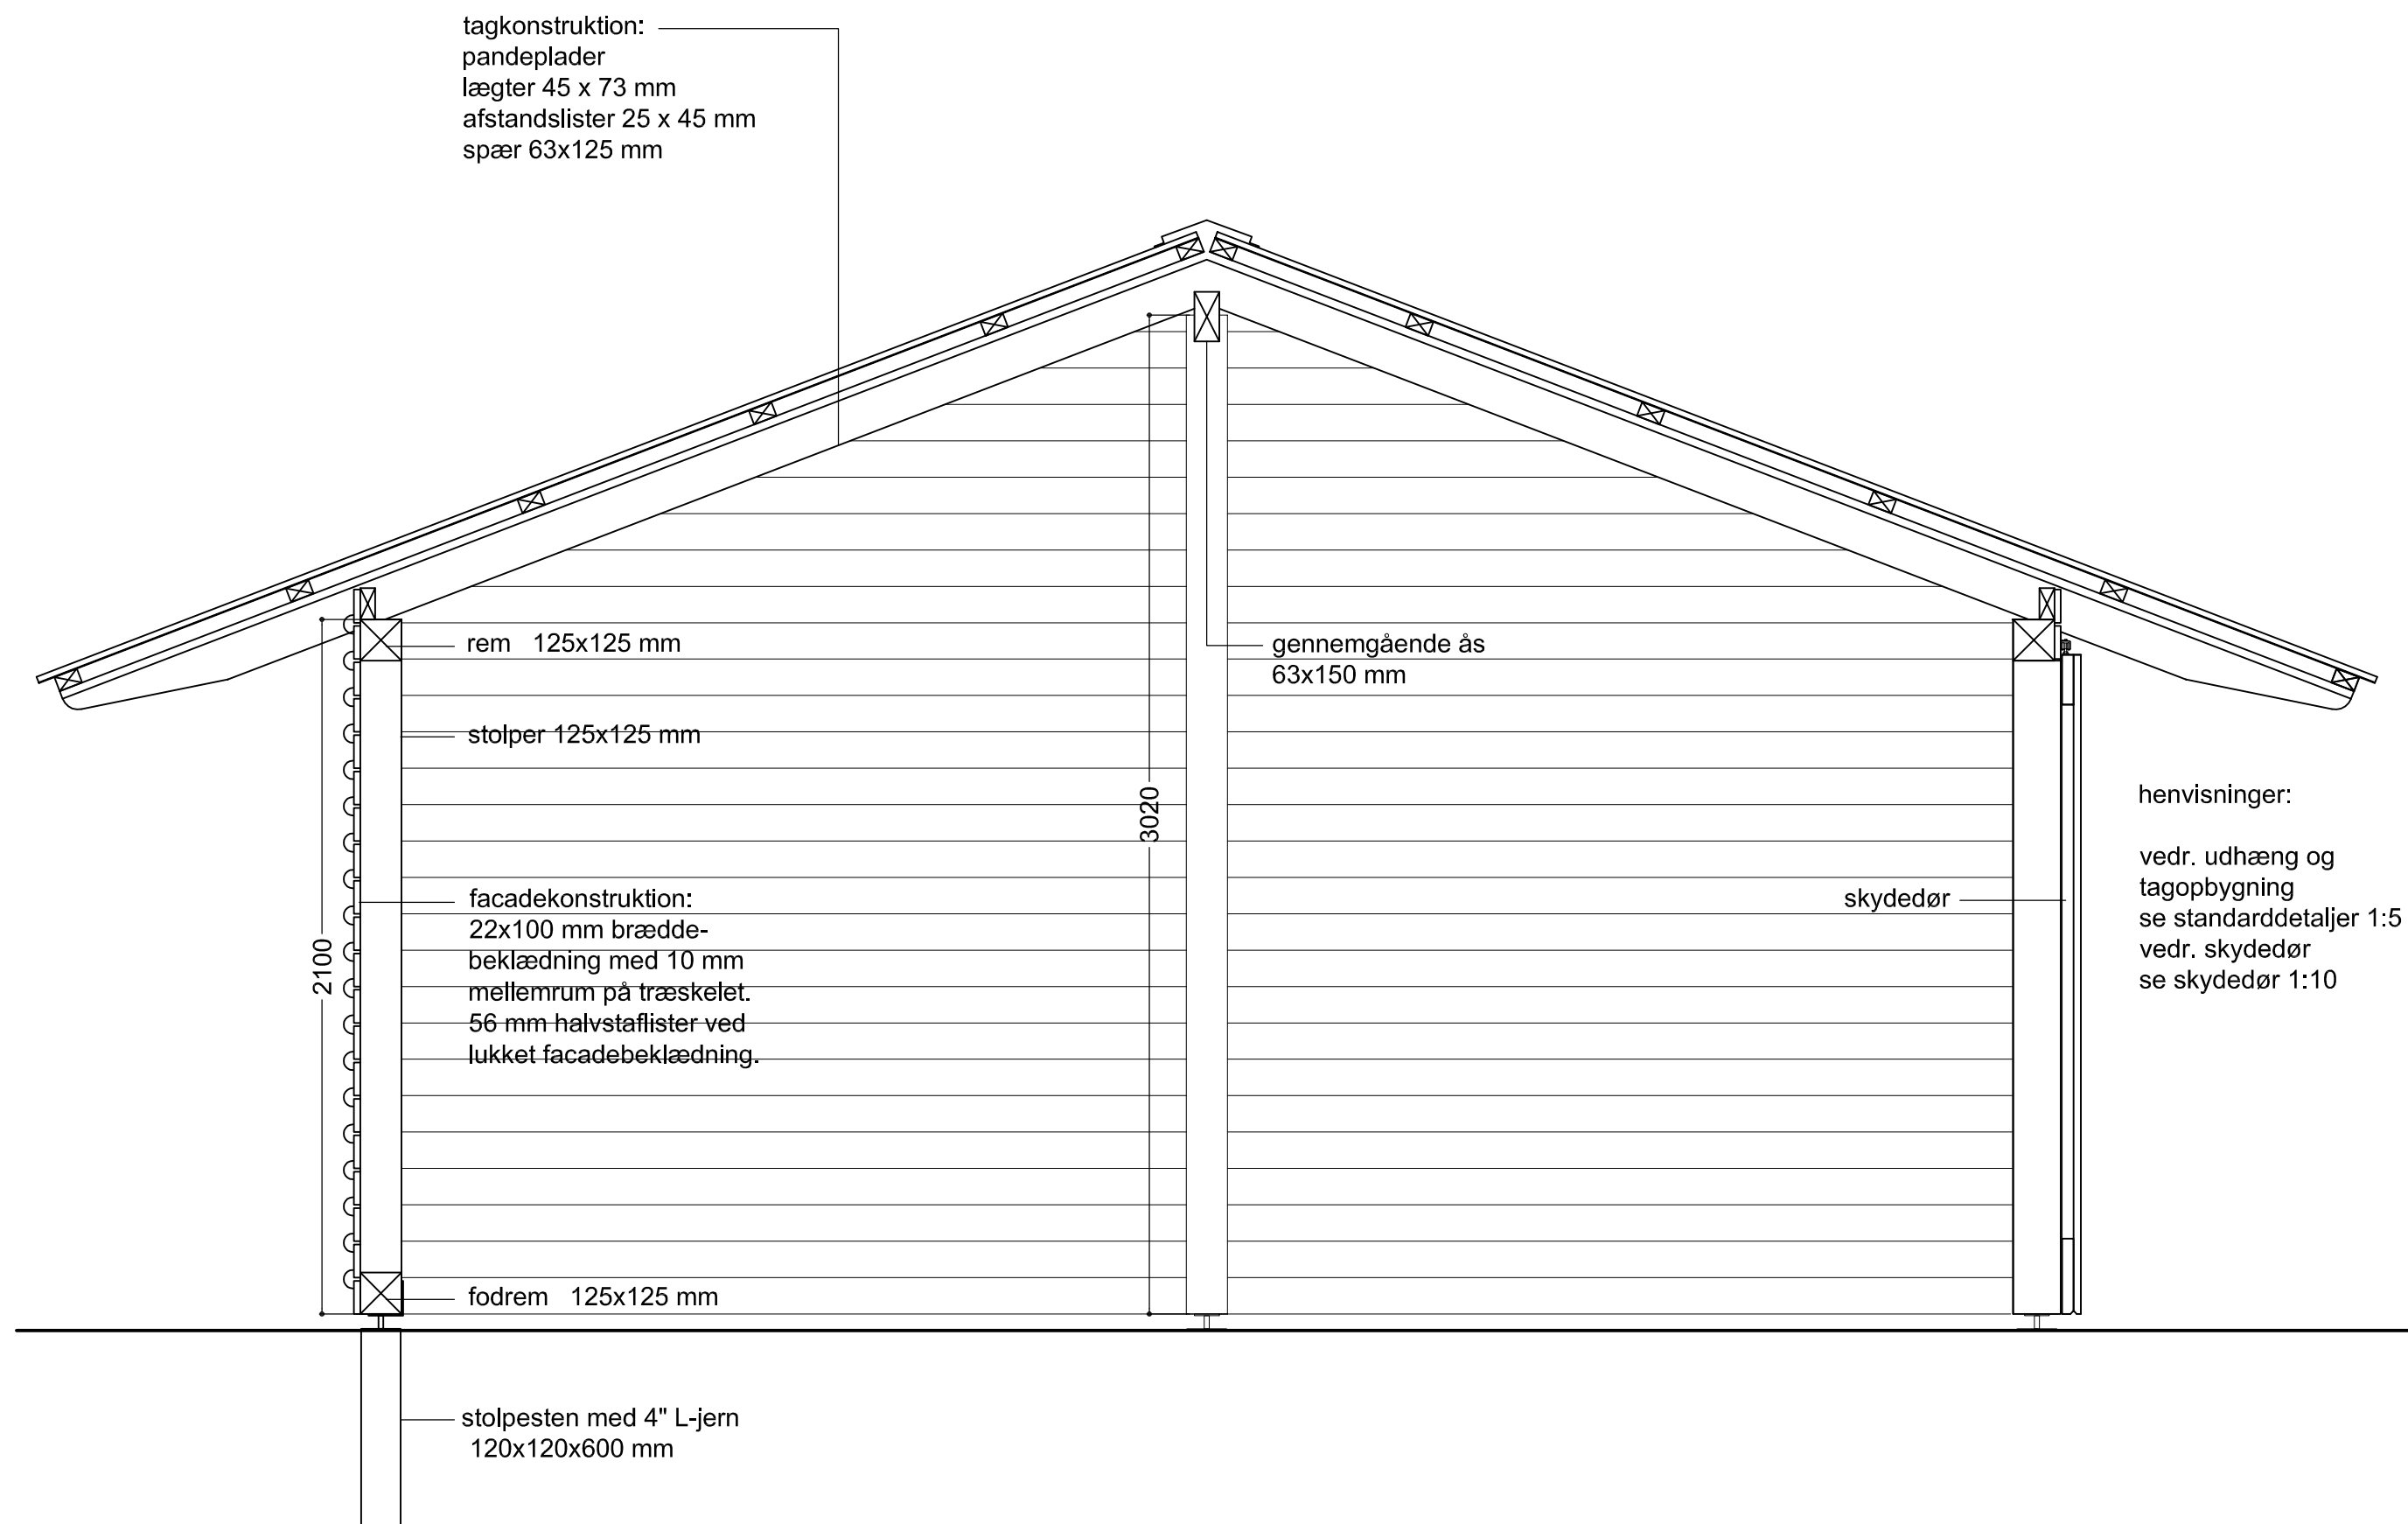

Skov- og Naturstyrelsen
små huse i skoven

type 11 udhus

opstalt

plan

plan

snit mål 1:20

Skov- og Naturstyrelsen
 små huse i skoven

11.04 tværsnit planketag
 mål 1:20 2008

snit mål 1:20

Skov- og Naturstyrelsen
små huse i skoven

11.05 snit pandeplader
mål 1:20 april 2007