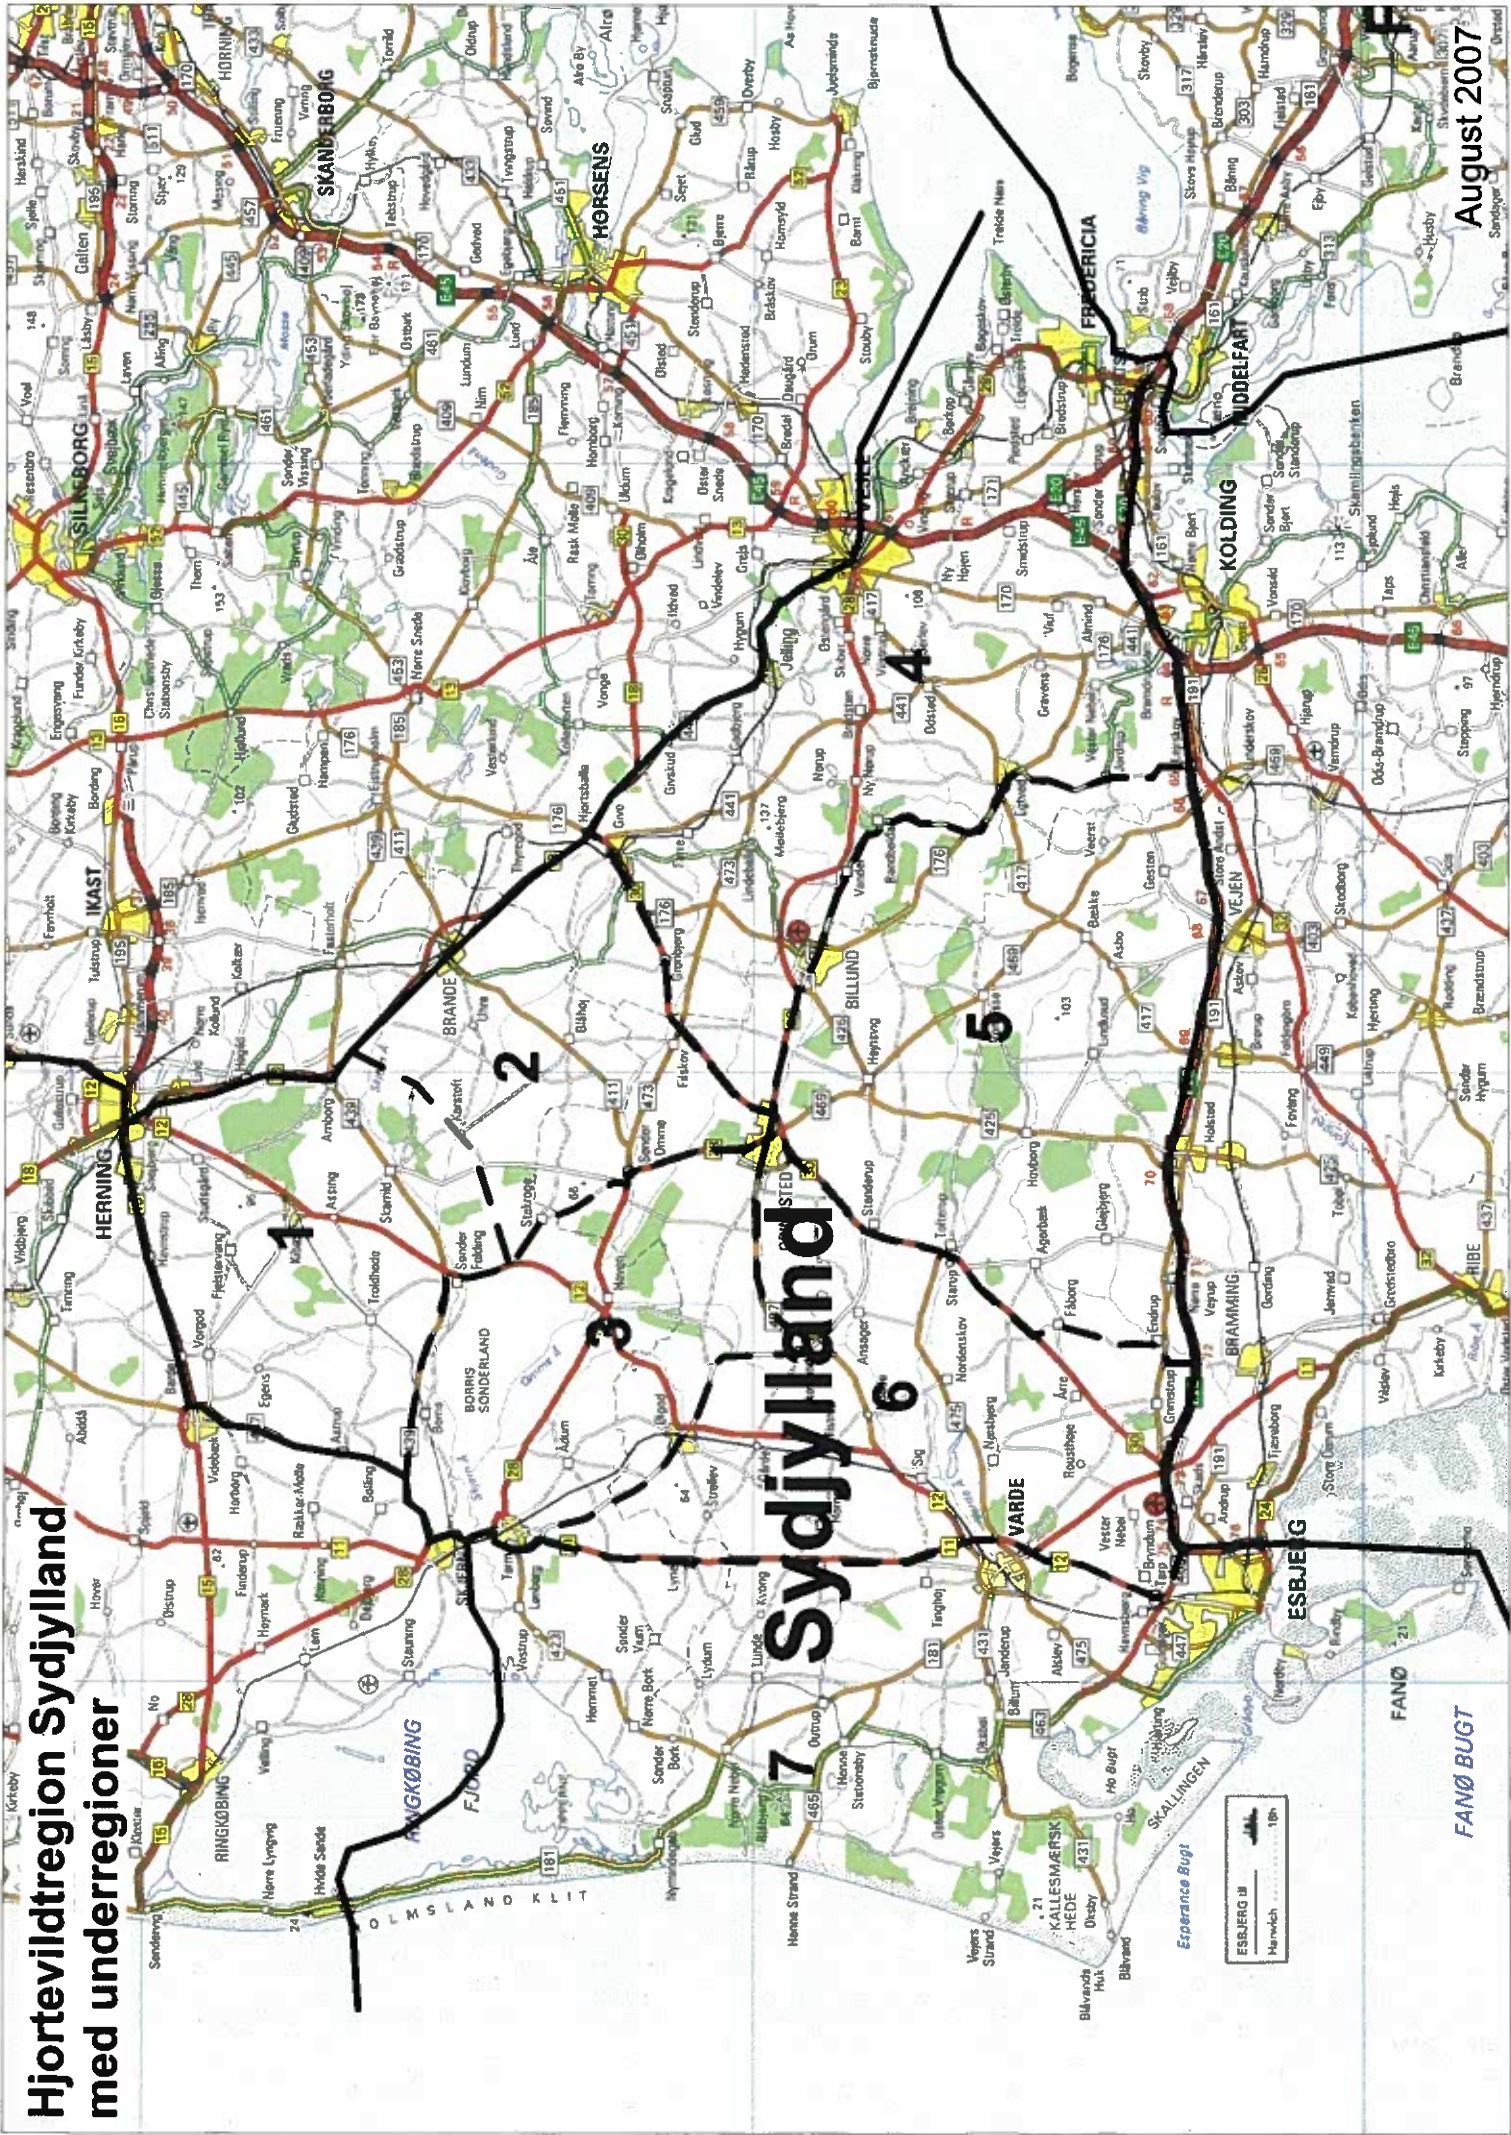

Hjortevildtregion Sydjylland med underregioner

August 2007

ESBJERG 10
Marwich 10h

FANØ BUGT