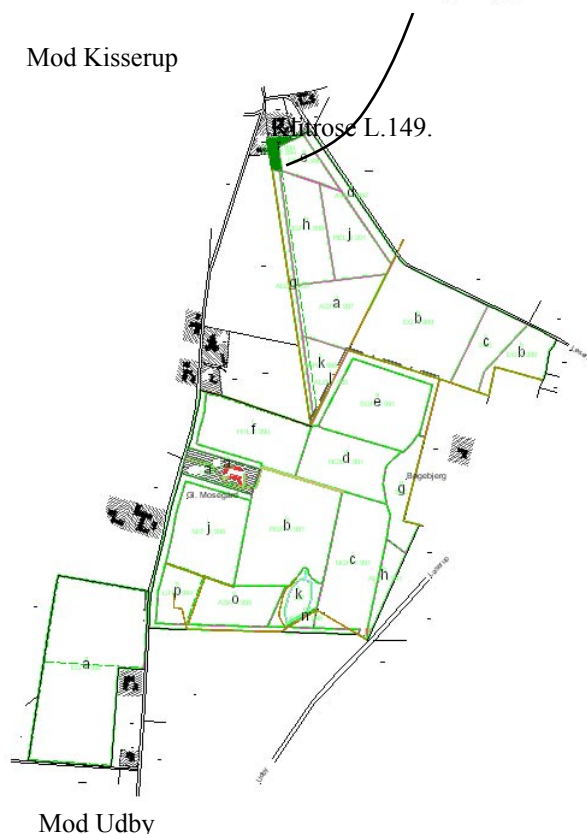

Mod Kisserup