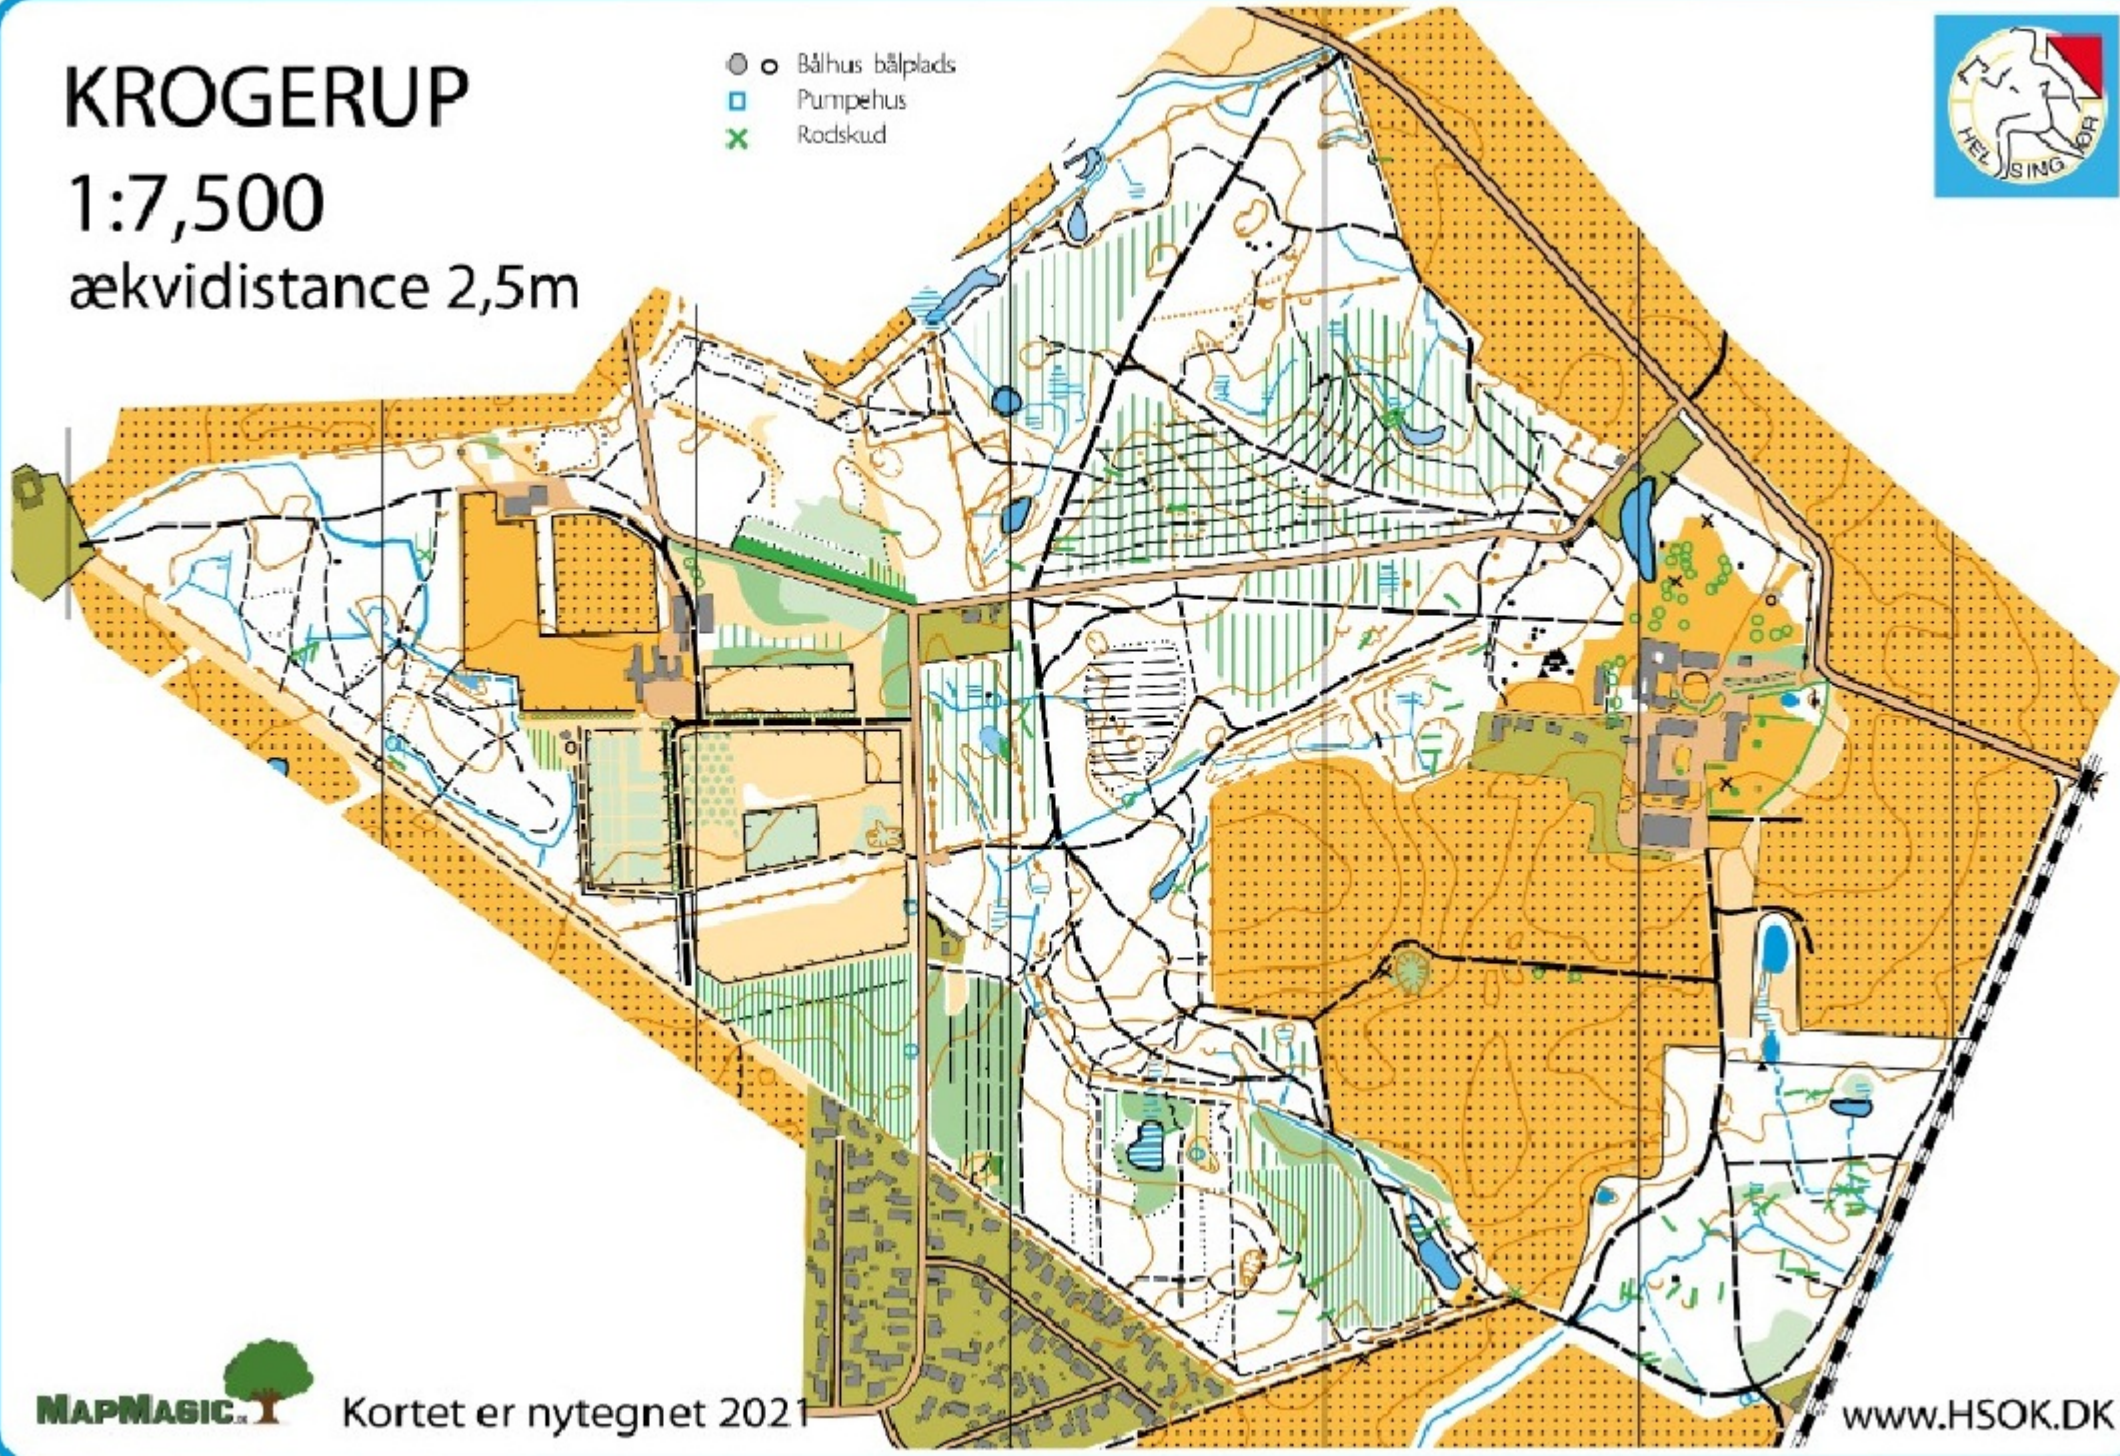

KROGERUP

1:7,500

ækvidistance 2,5m

- Bålhus bålplads
- Pumpehus
- × Rodskud

Kortet er nytignet 2021

www.HSOK.DK