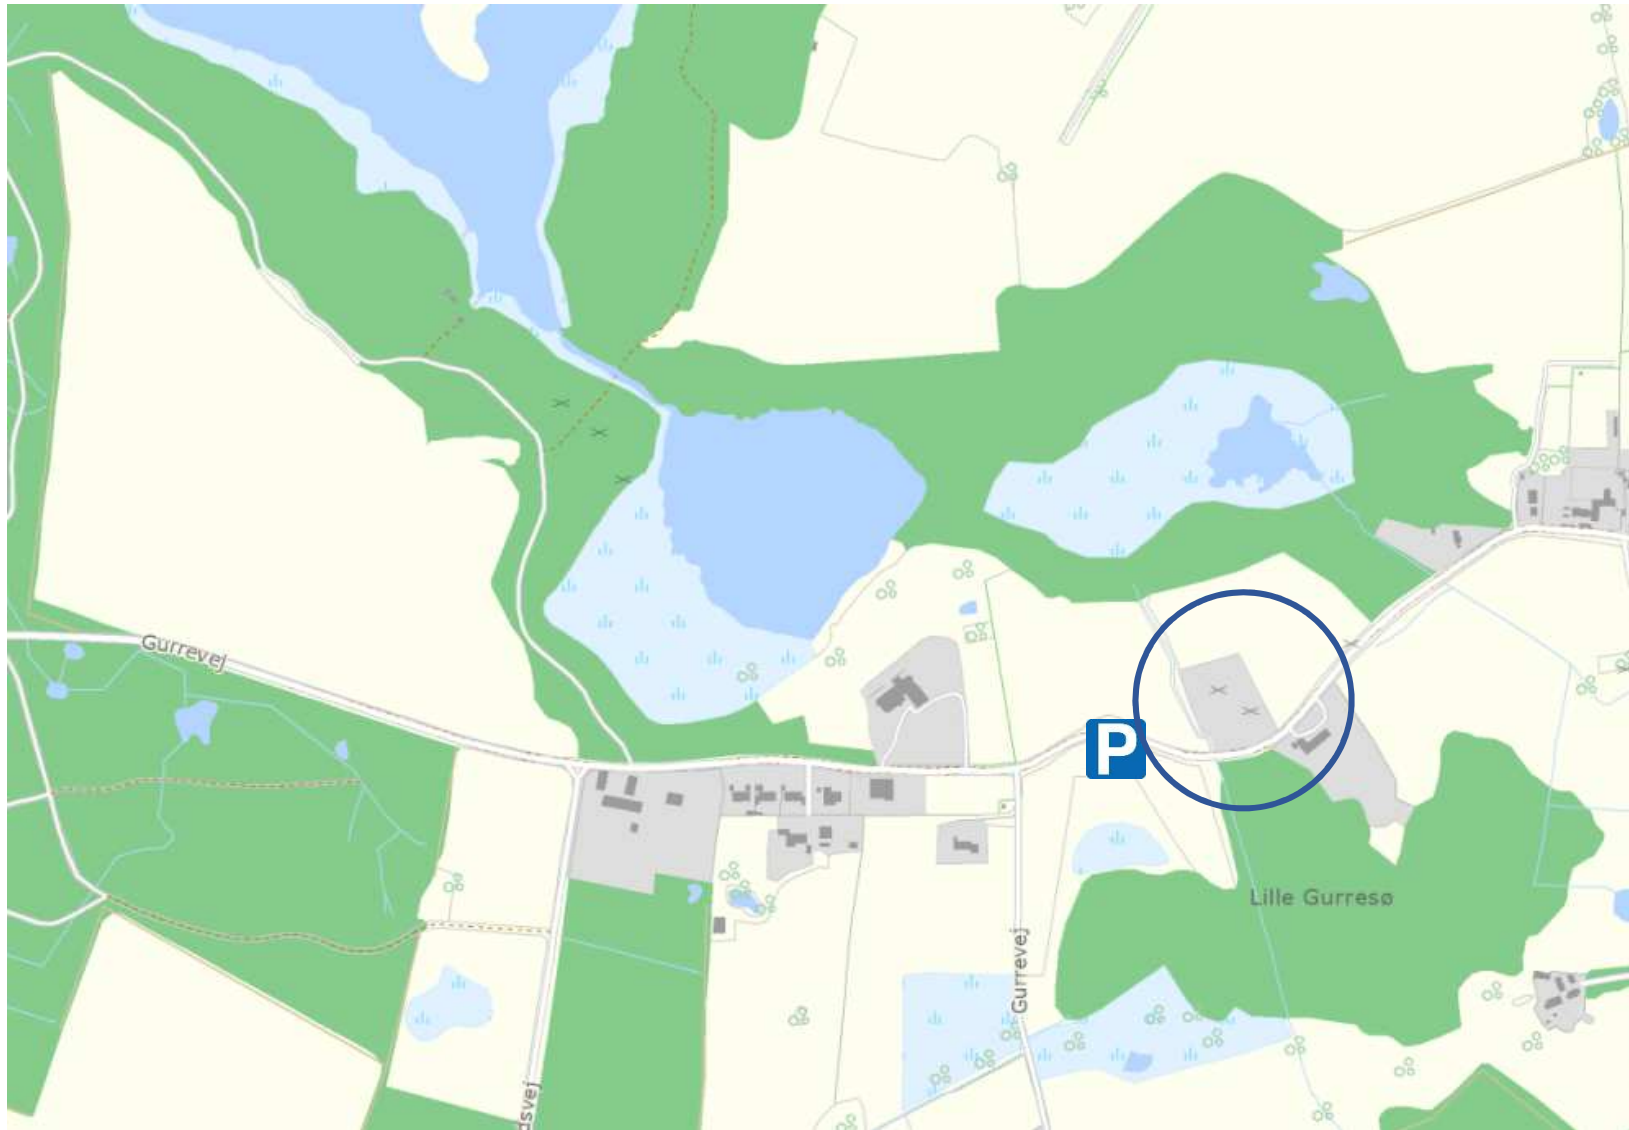

Kultur - Gurre slotsruin

Gurre Vang og slotsruin: ca. 20 meter fra nærmeste p-plads til midten af området. Gps-punkt: 56.019685, 12.505432