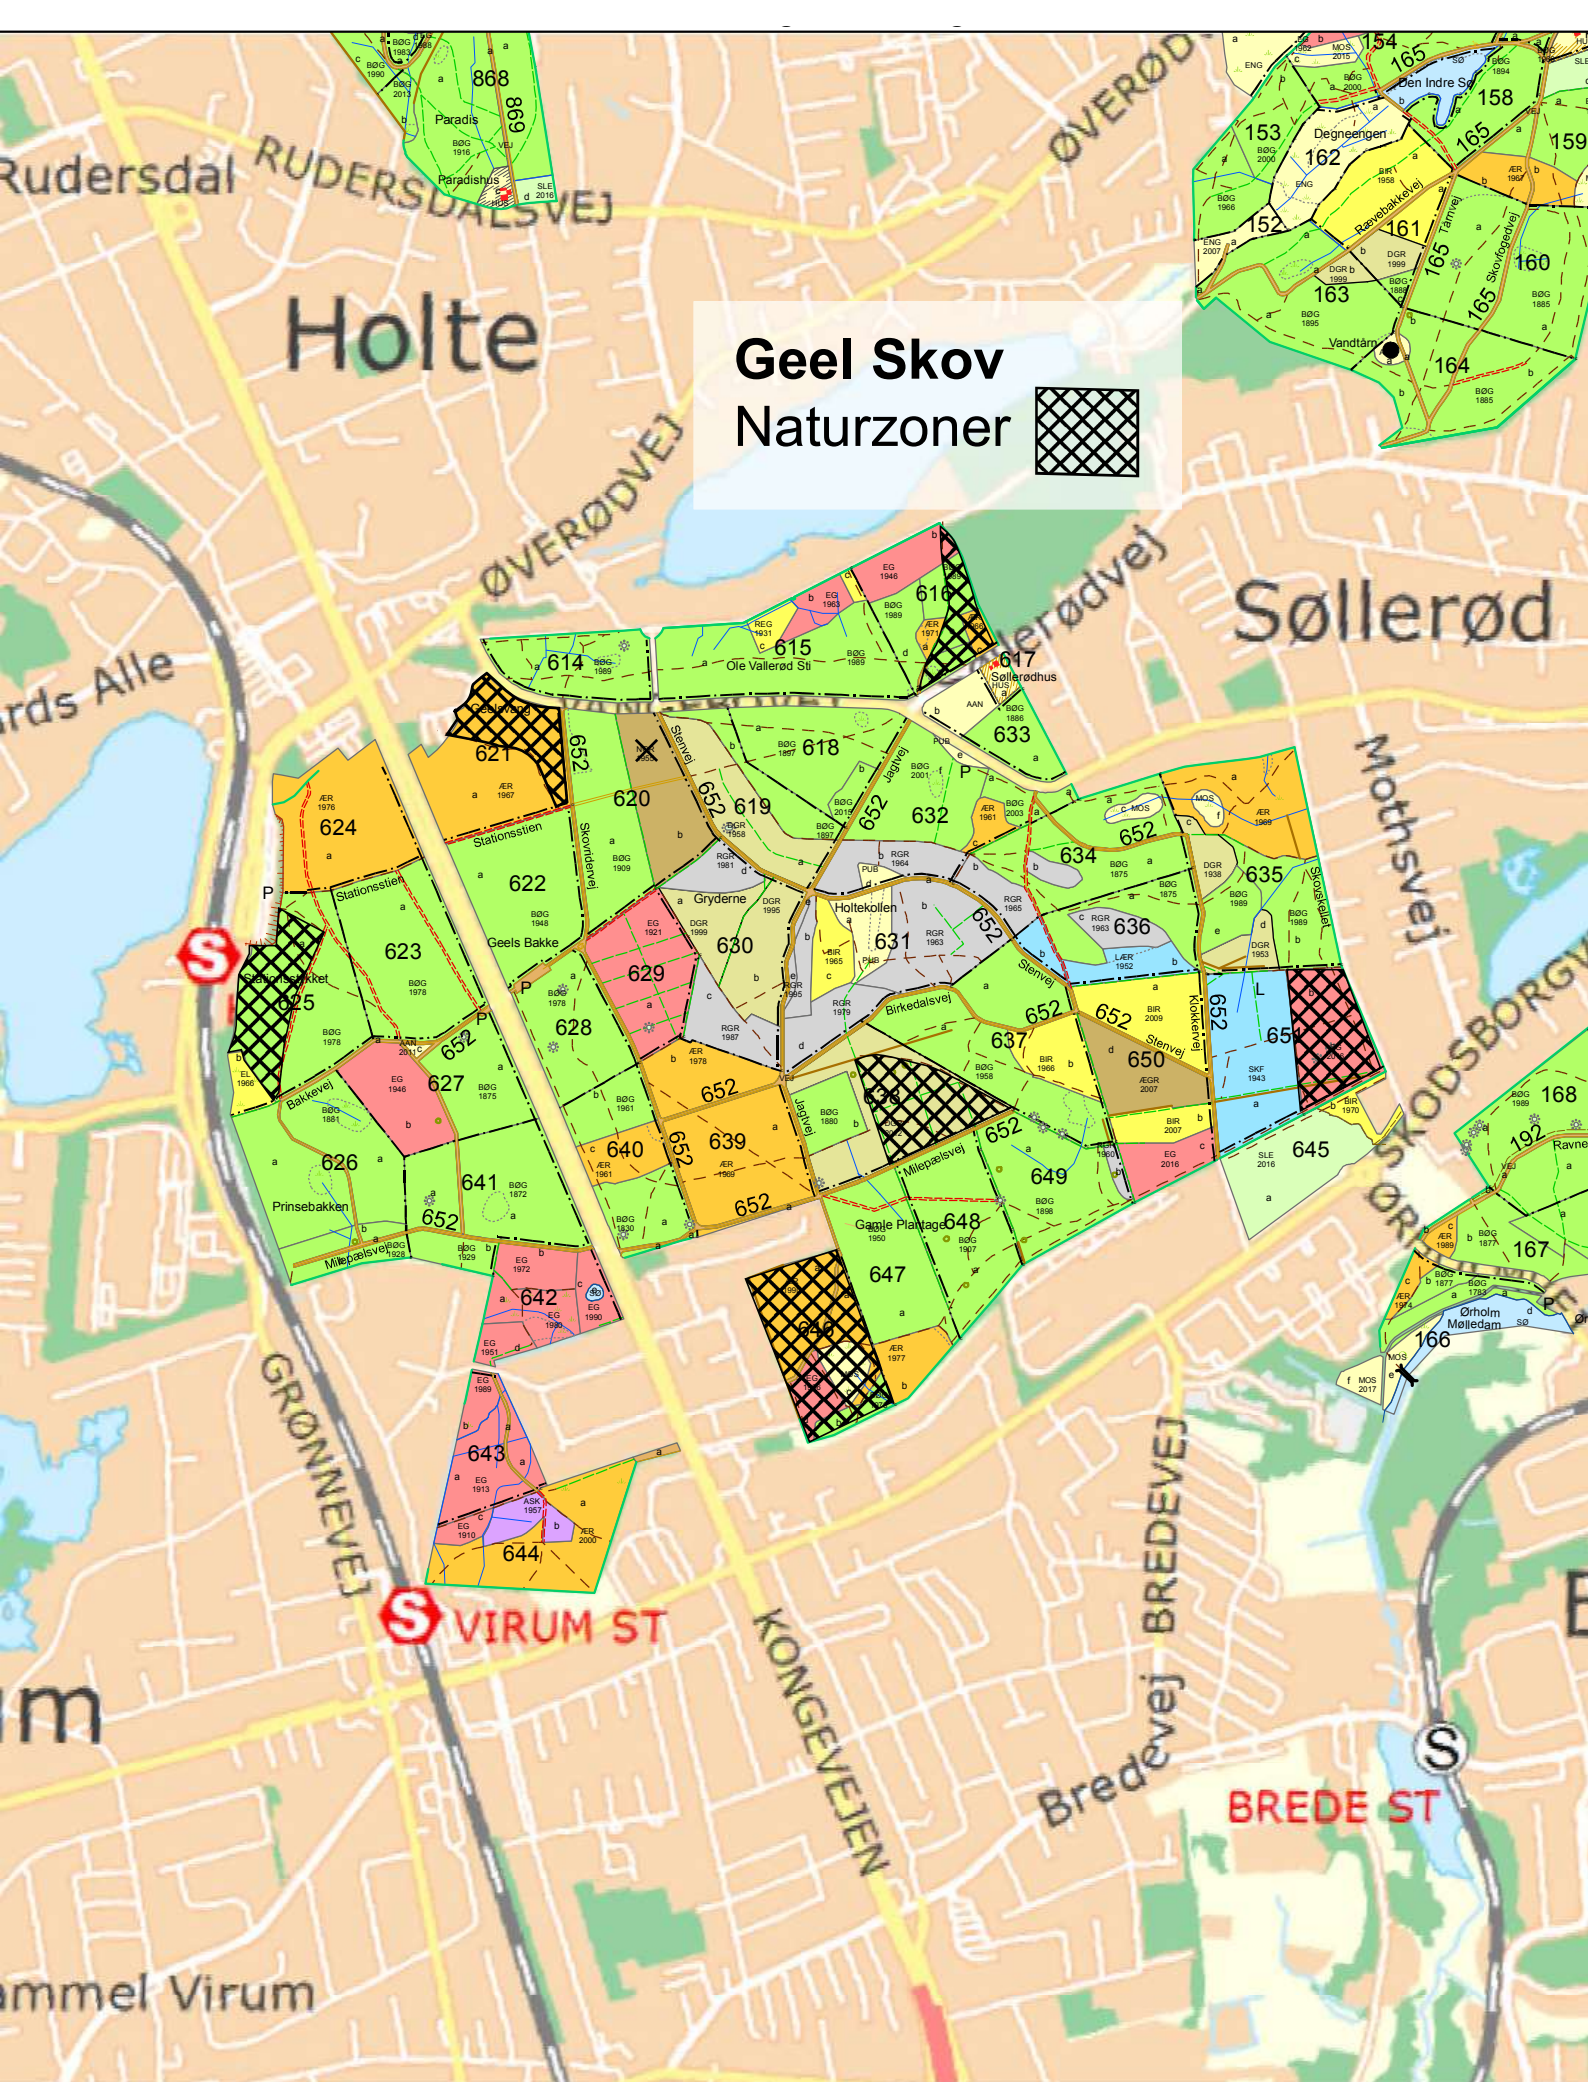

Holte

Geel Skov Naturzoner

0 250 500

1.000 Meters Målestok er kun vejledende.

Copyright © 2018 Naturstyrelsen - SD