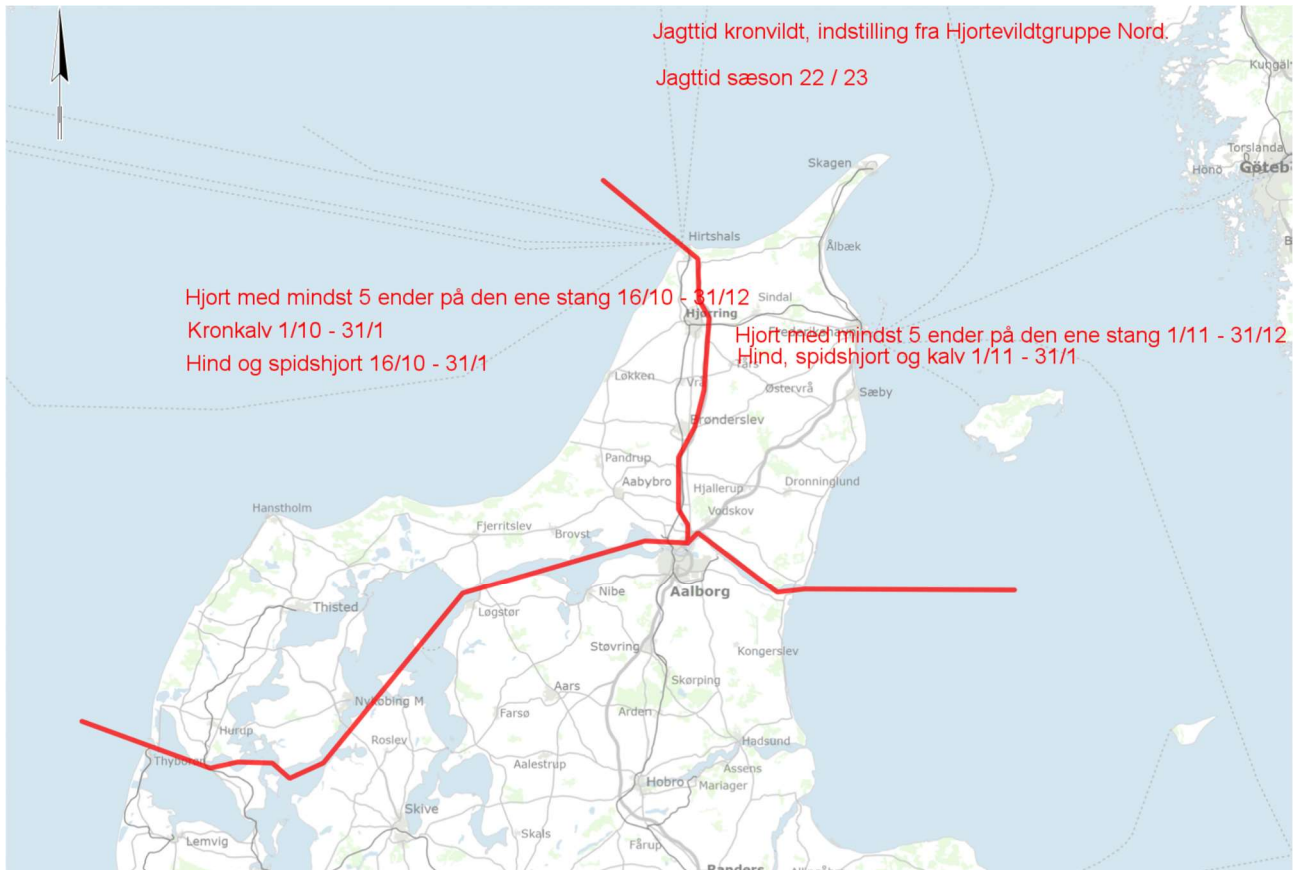

**Jagttid for dåvildt indstilles som følgende fra sæsonen 22/23:**

**For området nord for Limfjorden inklusiv øen Mors og vest for motorvejen Frederikshavn/Aalborg:**

**Då, kalv og spidshjort 1/11 – 31/1.**

**Dåhjort ældre end spidshjort 1/12 – 31/12.**

**For området nord for Limfjorden inklusiv øen Læsø og øst for motorvejen Frederikshavn/Aalborg:**

**Då, kalv og spidshjort 1/12 – 31/12.**

**Dåhjort ældre end spidshjort 16/12 – 31/12.**

**Jagttid for kronvildt indstilles som følgende fra sæson 22/23:**

**For området nord for Limfjorden inklusiv øen Mors og vest for motorvejen Hirtshals/Aalborg:**

**Hjort med mindst 5 ender på den ene stang 16/10 – 31/12**

**Kalv 1/10 – 31/1**

**Hind og spidshjort 16/10 – 31/1**

**For området nord for Limfjorden og øst for motorvejen Hirtshals/Aalborg inklusiv øen Læsø:**

**Hjort med mindst 5 ender på den ene stang 1/11 – 31/12**