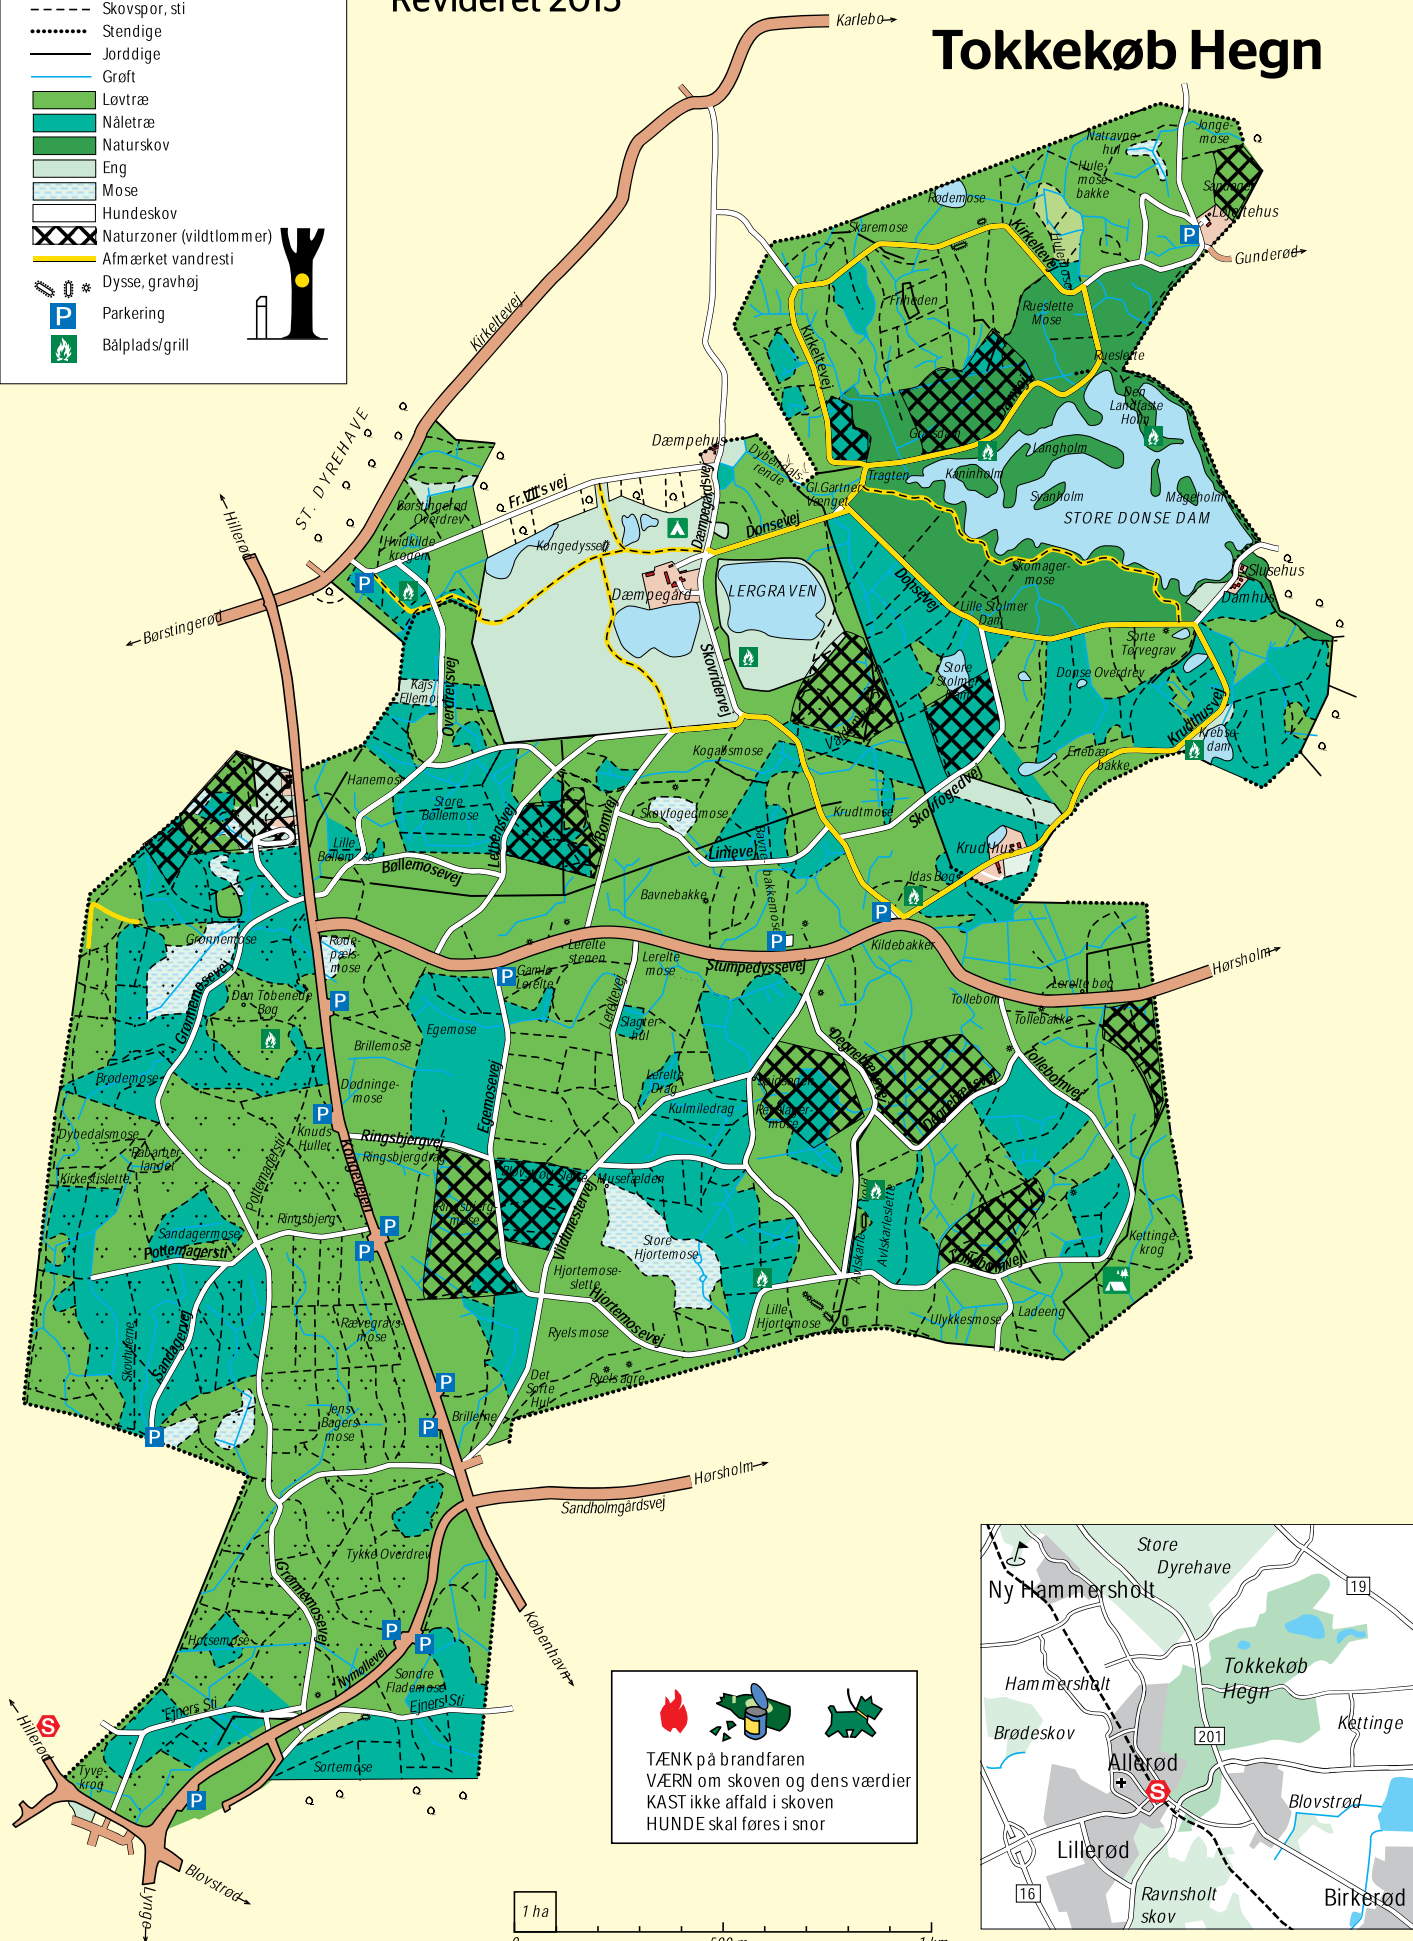

Signaturforklaring

-  Offentlig vej, åben for motorkørsel
-  Skovvej, motorkørsel ikke tilladt
-  Skovspor, sti
-  Stendige
-  Jorddige
-  Grøft
-  Løvtræ
-  Nåletræ
-  Naturskov
-  Eng
-  Mose
-  Hundeskov
-  Naturzoner (vildtflommer)
-  Afmærket vandresti
-  Dyse, gravhøj
-  Parkering
-  Bålplads/grill

Naturzoner (vildtflommer)

Revideret 2015

Tokkekøb Hegn

 TÆNK på brandfaren
 VÆRN om skoven og dens værdier
 KAST ikke affald i skoven
 HUNDE skal føres i snor