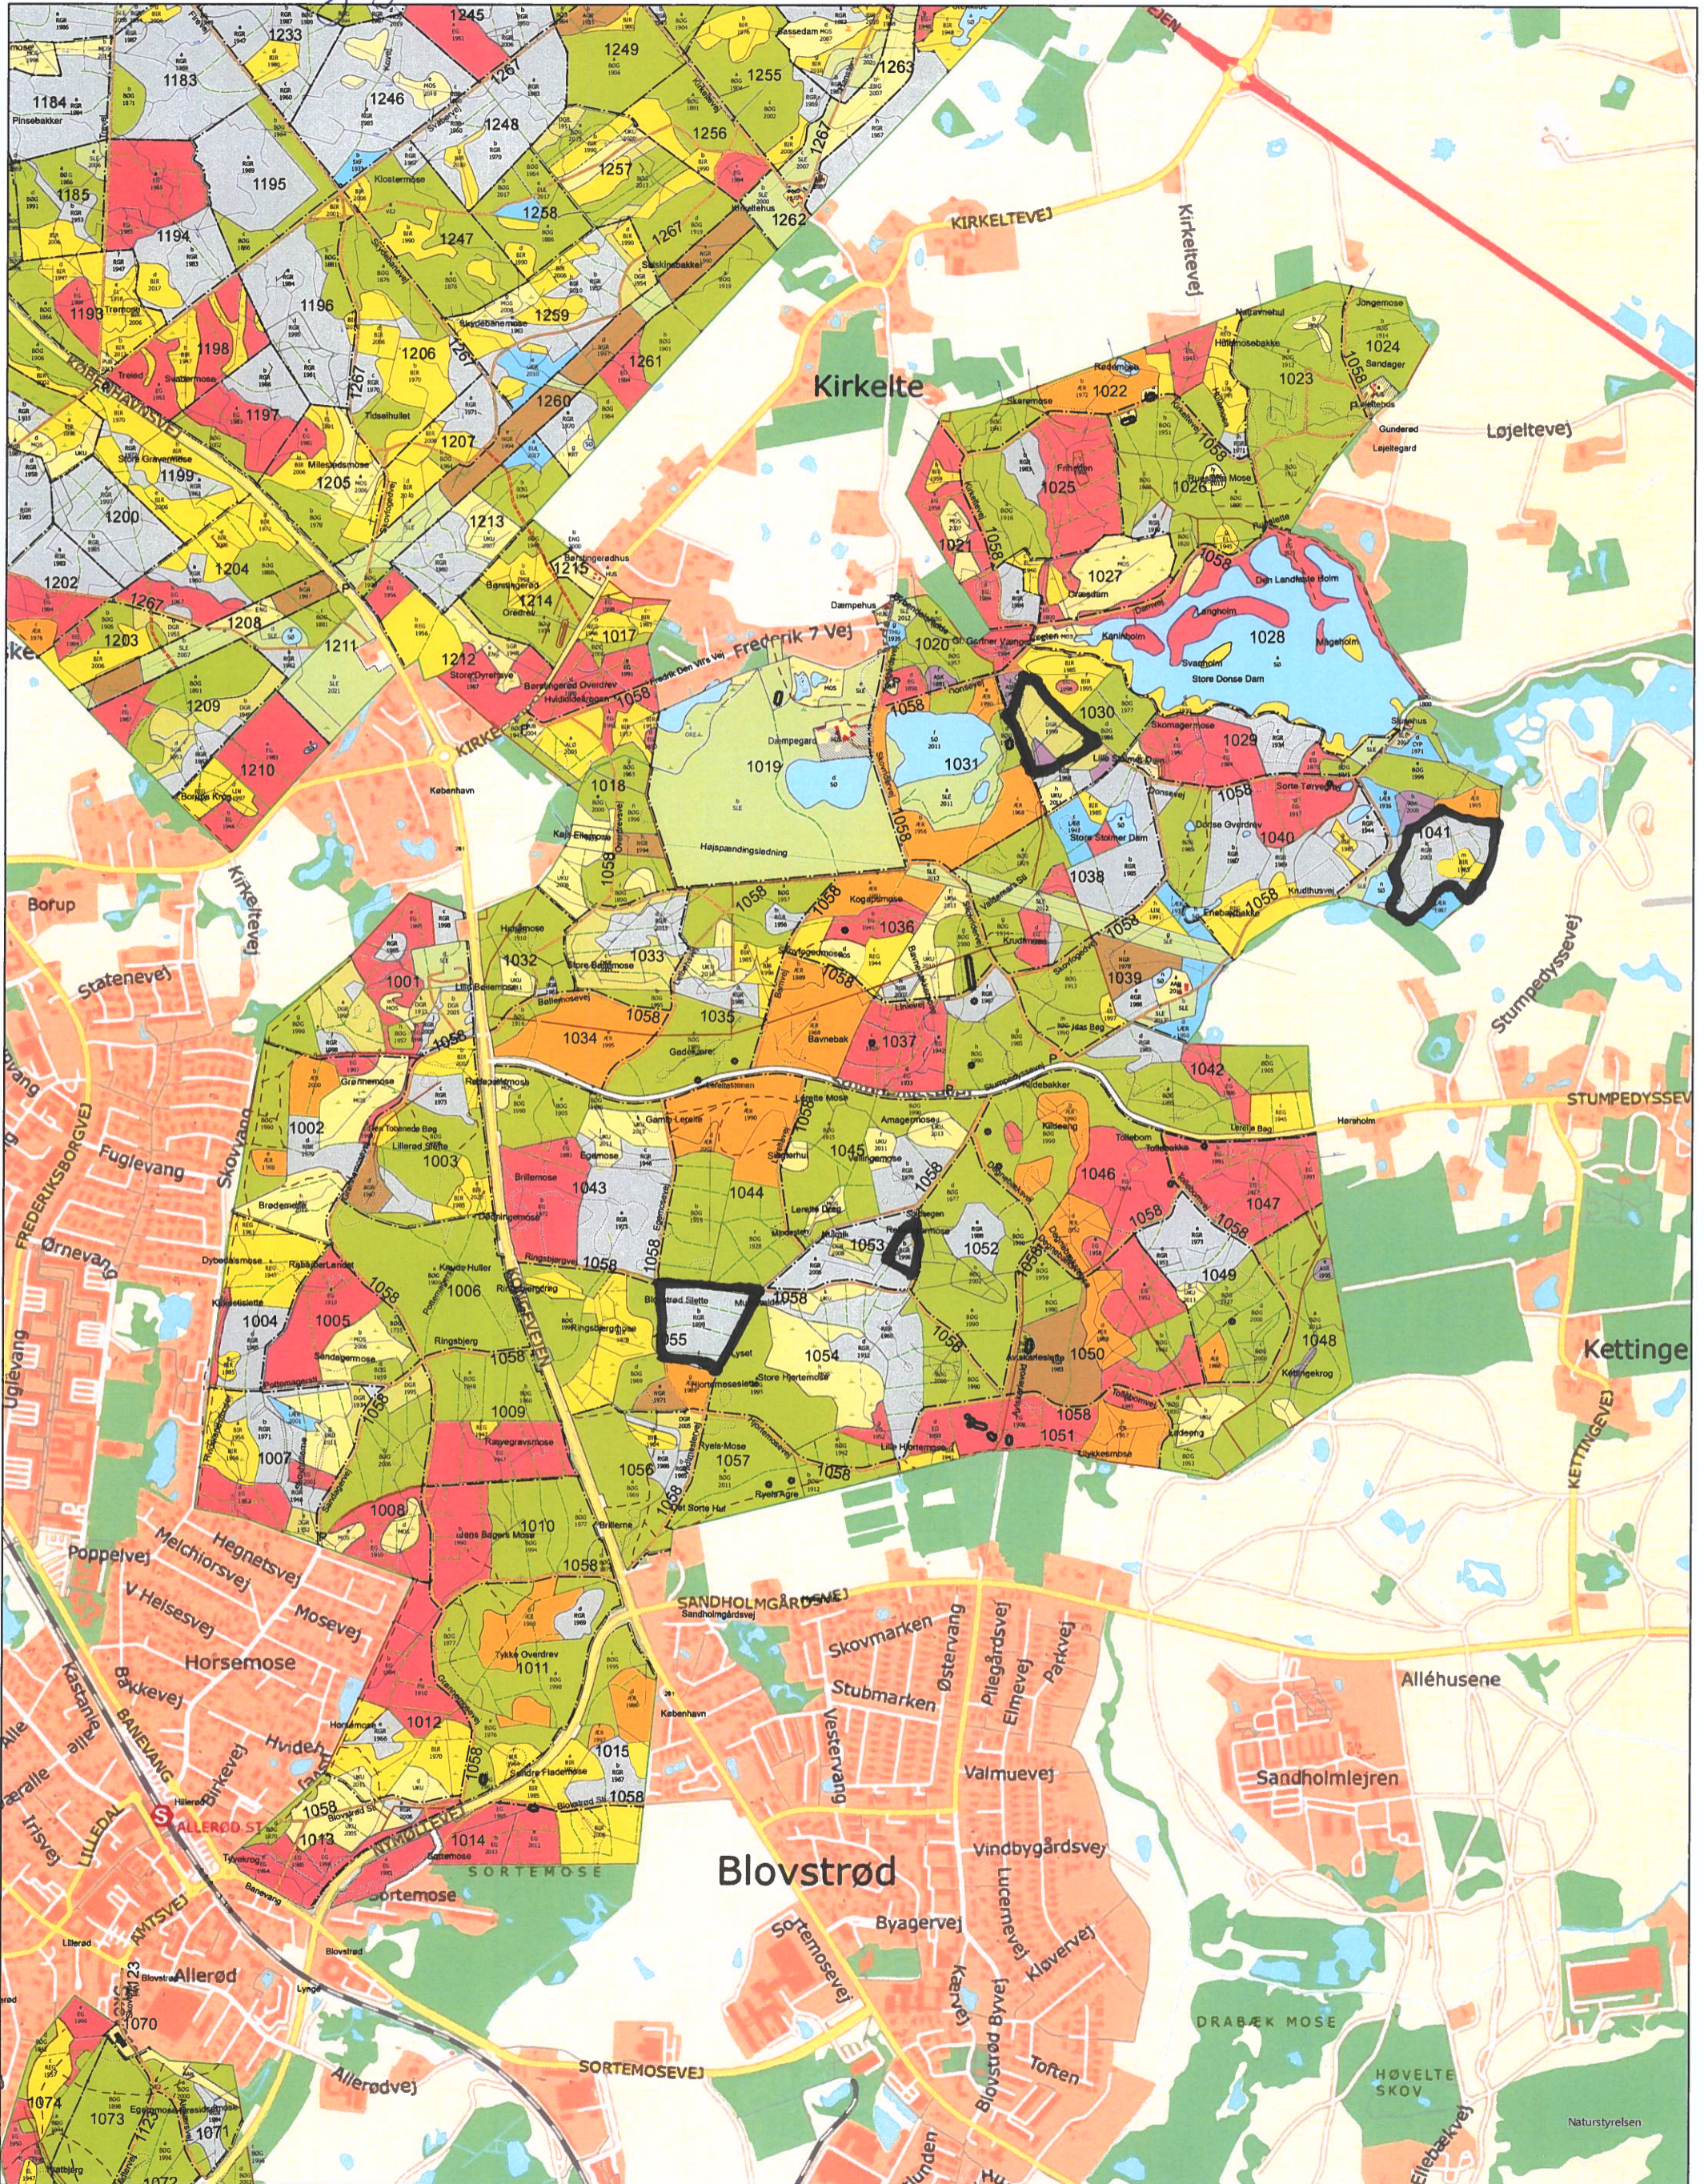

Miljøministeriet  
Naturstyrelsen

# Hovedstaden Tokkekøb Hegn

633,47 ha  
Årstal angiver anlægsår

Skovnr.  
1501

*Skovning feb. - marts 2024*

0 0,2 0,4 0,8 1,2 1,6 Kilometer

Copyrights © 2024 Naturstyrelsen - SDFE