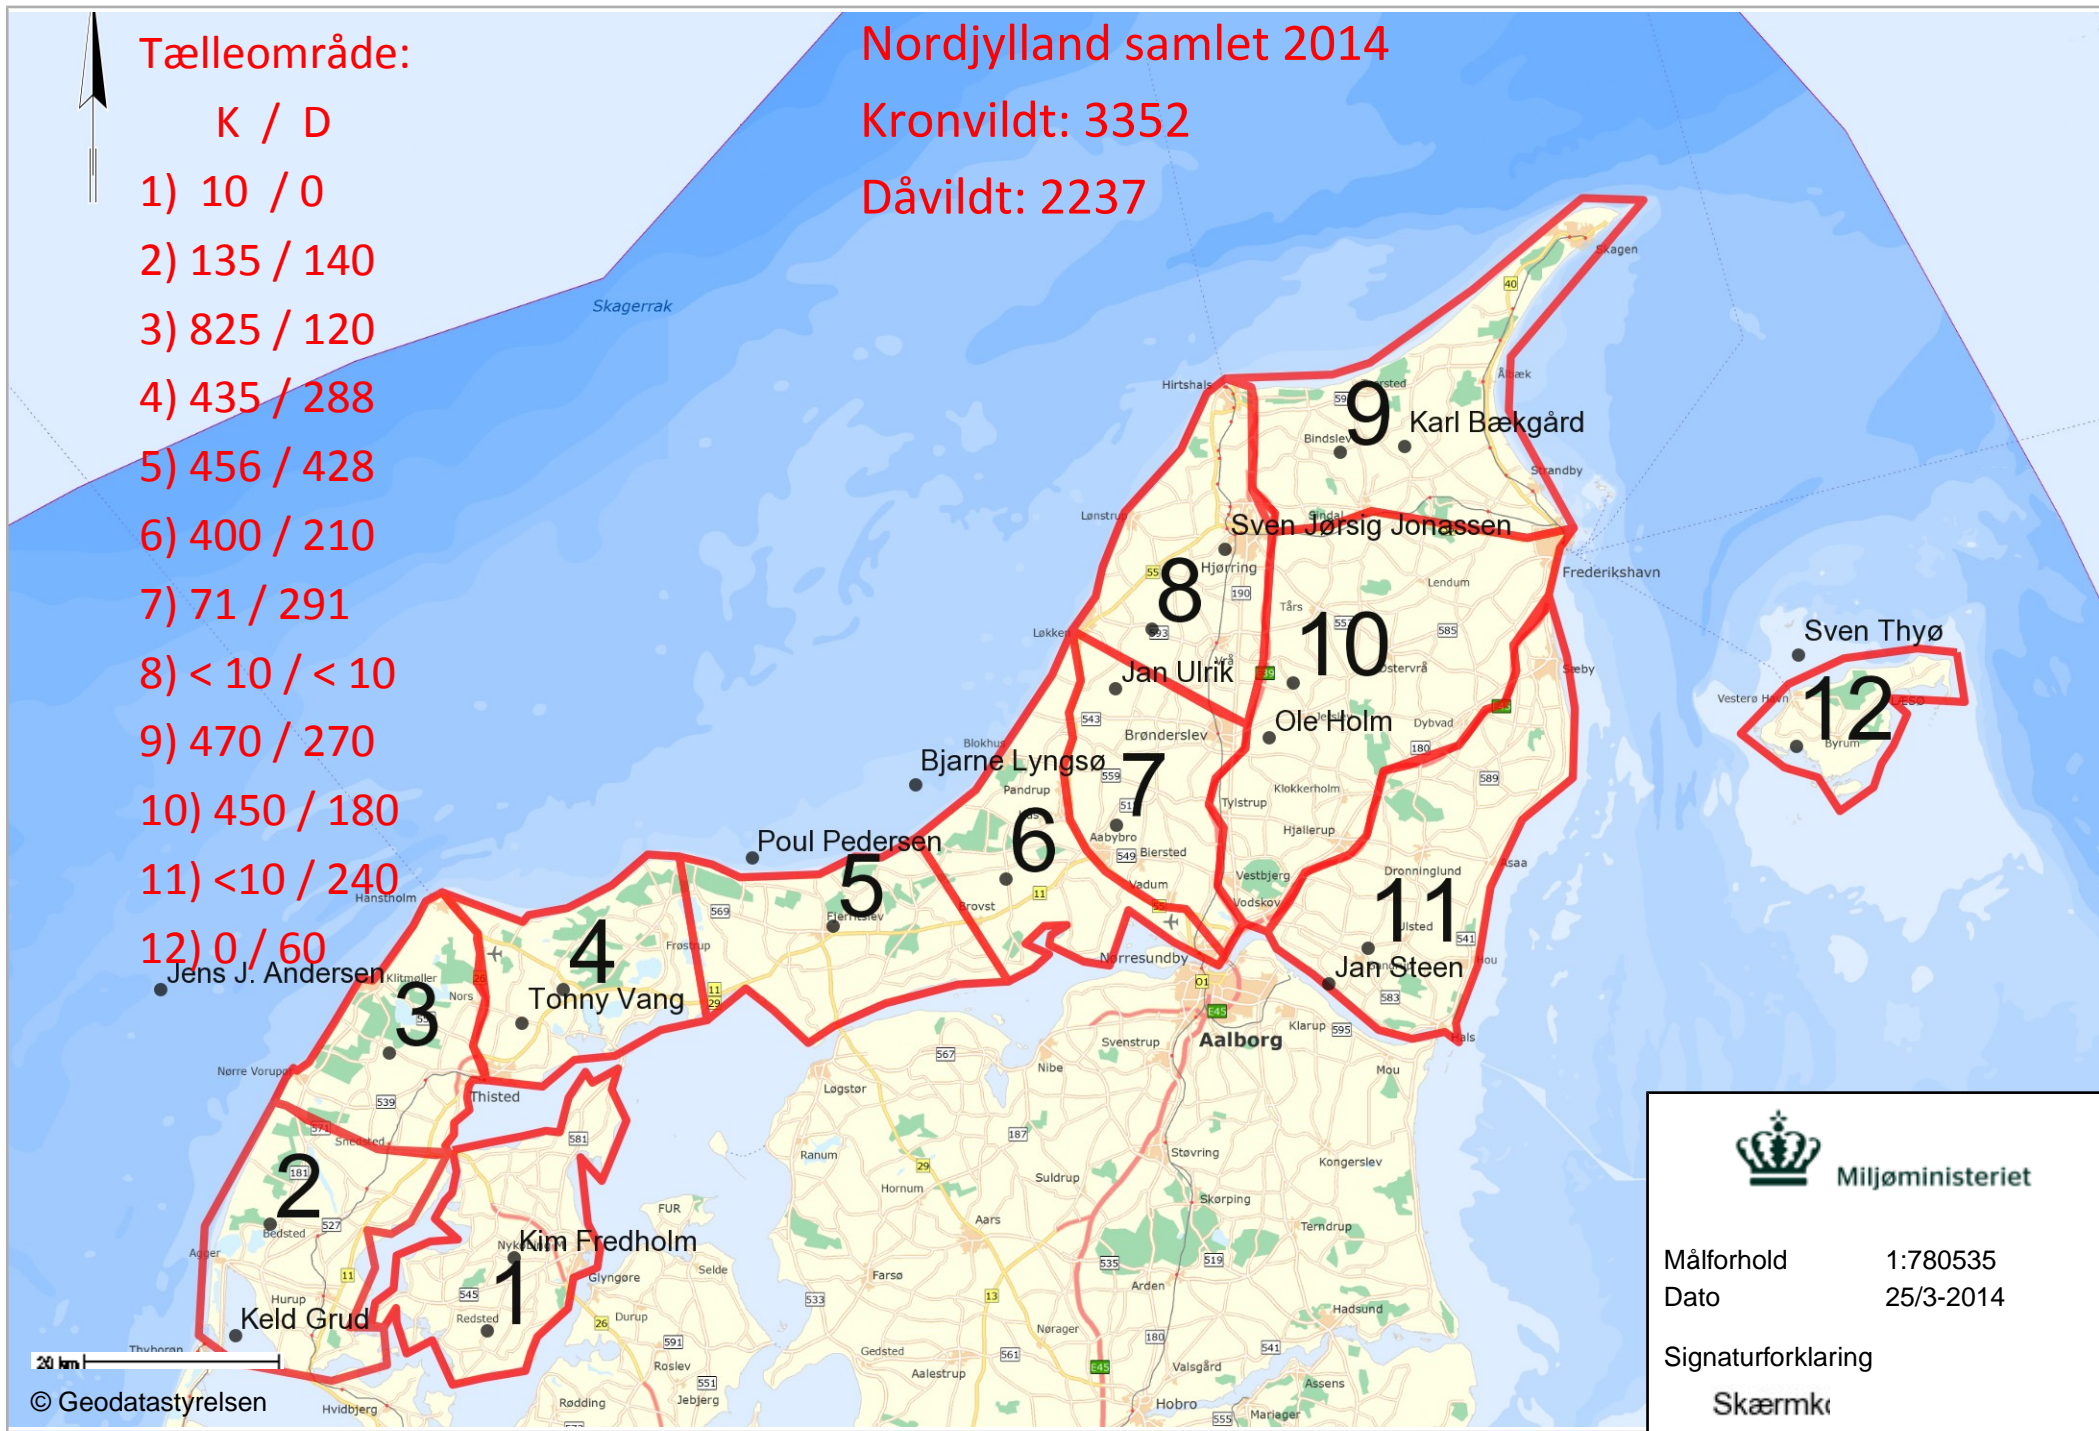

7) 71 / 291

8) < 10 / < 10

9) 470 / 270

10) 450 / 180

11) < 10 / 240

12) 0 / 60

Nordjylland samlet 2014

Kronvildt: 3352

Dåvildt: 2237

Miljøministeriet

Målforhold 1:780535

Dato 25/3-2014

Signaturforklaring

Skærmk