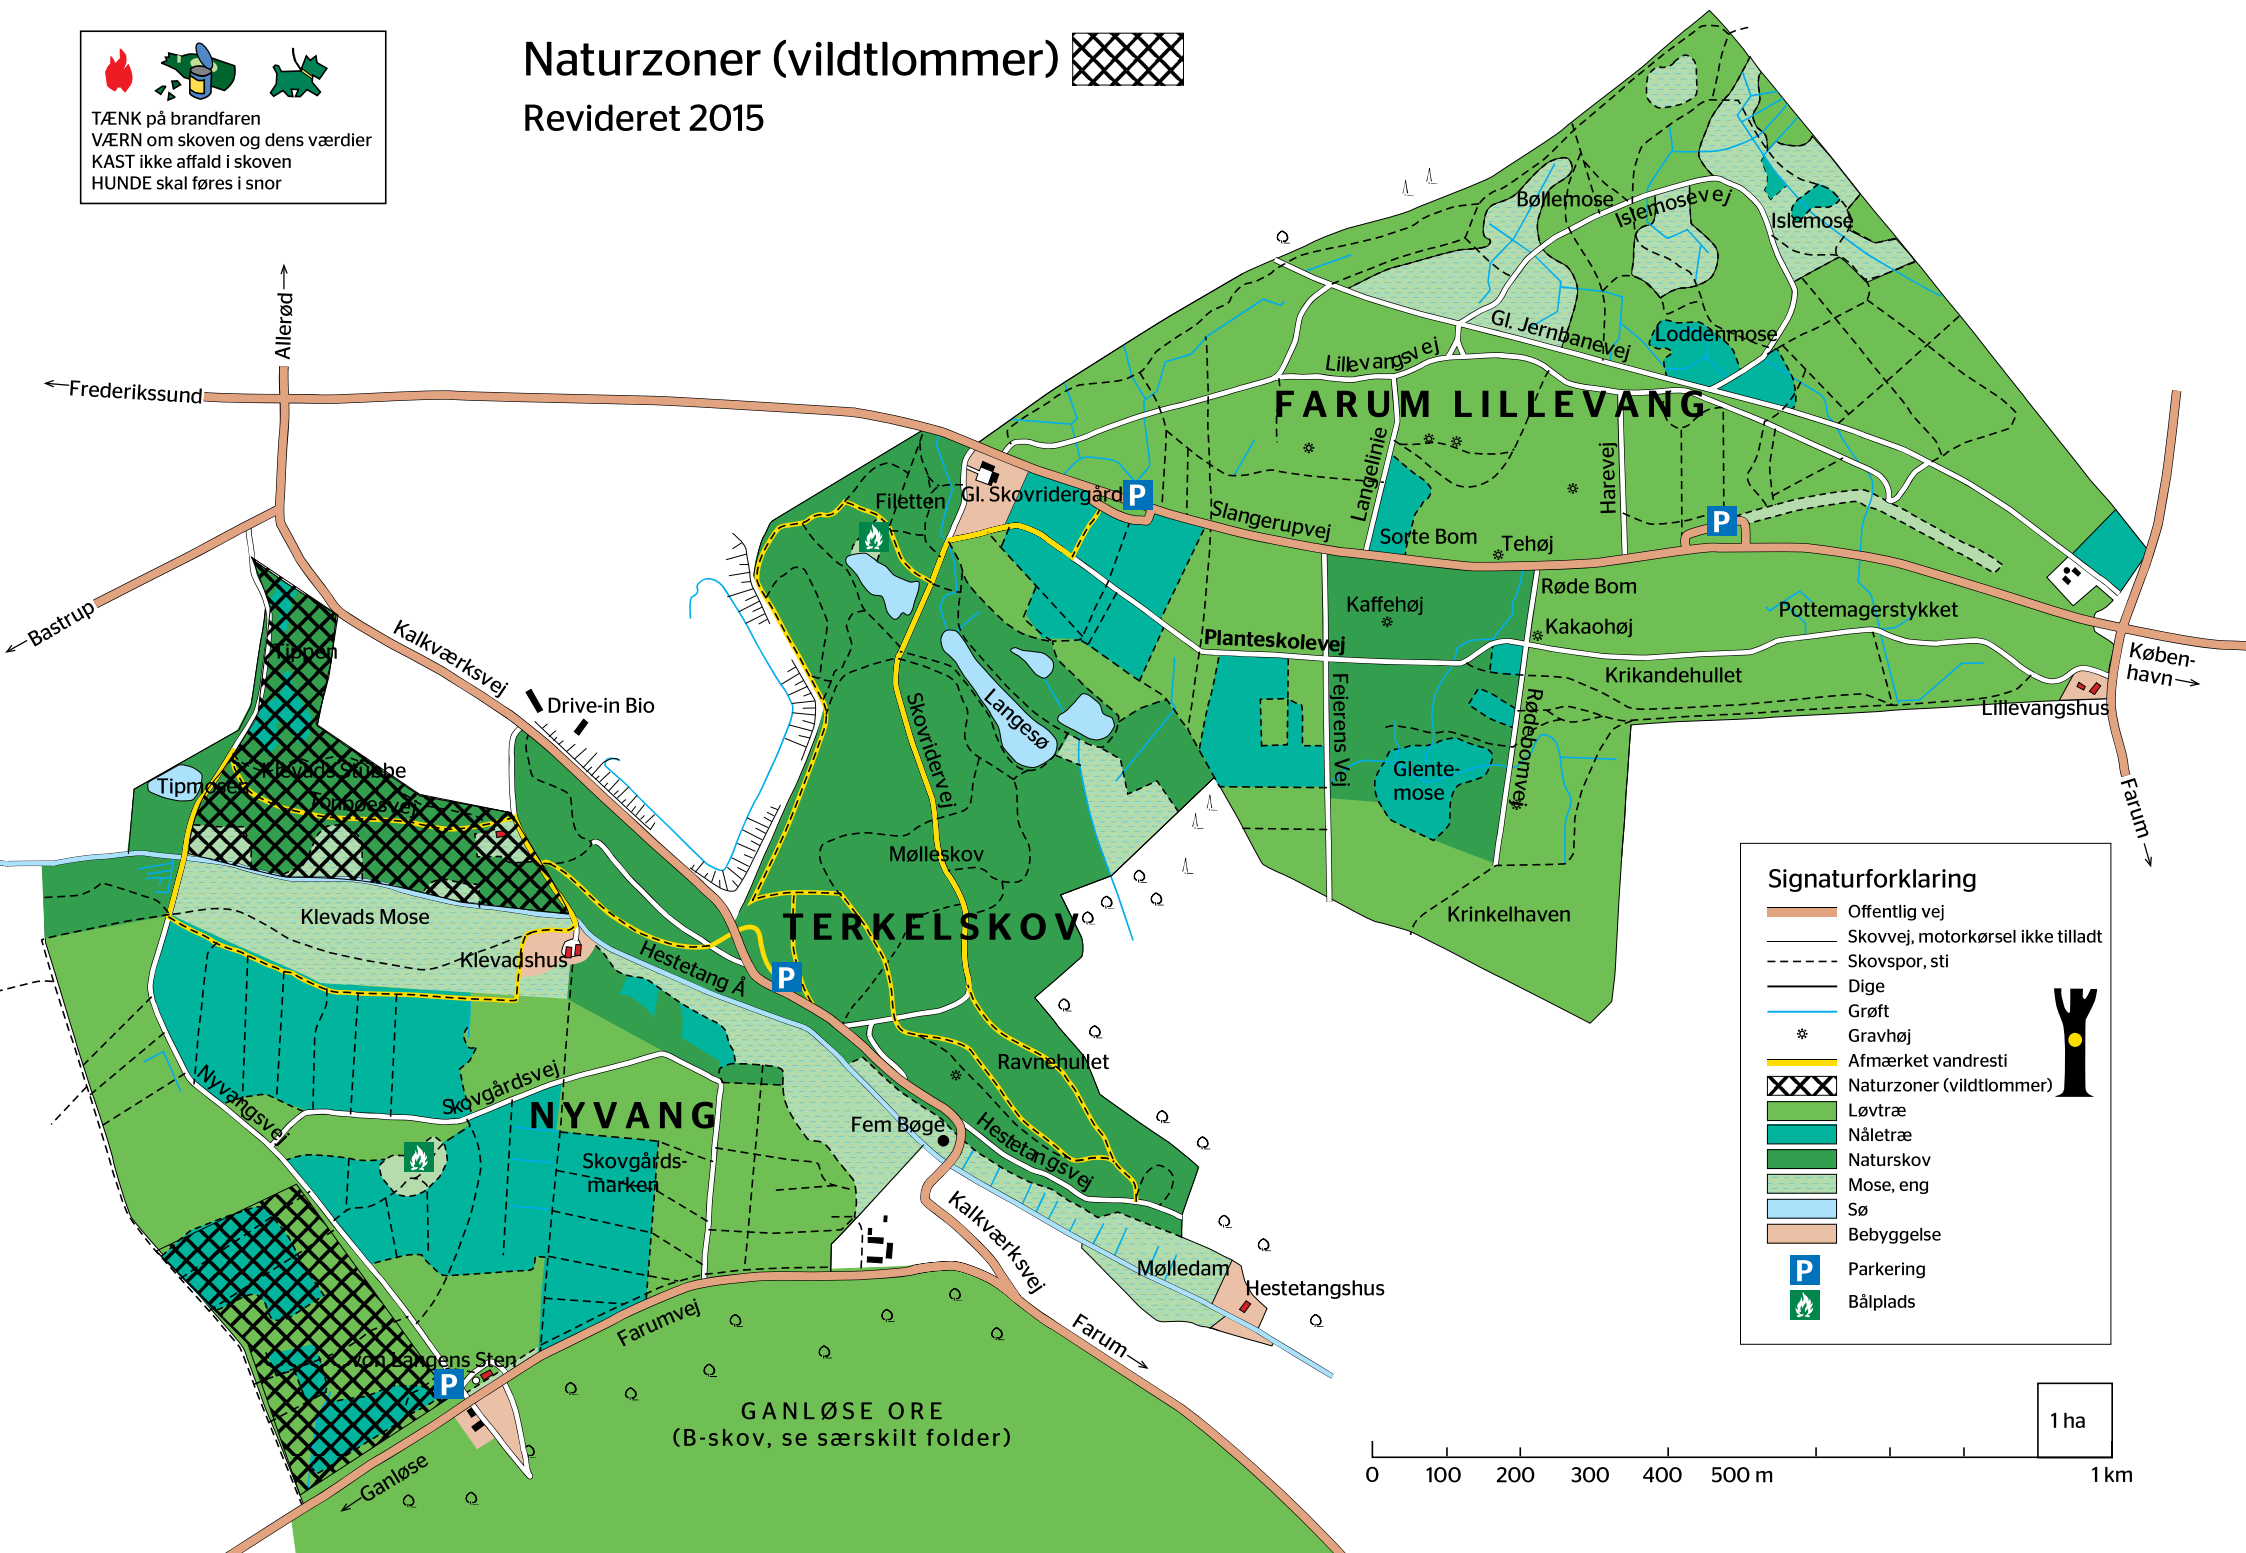

TÆNK på brandfaren  
 VÆRN om skoven og dens værdier  
 KAST ikke affald i skoven  
 HUNDE skal føres i snor

# Naturzoner (vildtlommer)

Revideret 2015

### Signaturforklaring

-  Offentlig vej
-  Skovvej, motorkørsel ikke tilladt
-  Skovspor, sti
-  Dige
-  Grøft
-  Gravhøj
-  Afmærket vandresti
-  Naturzoner (vildtlommer)
-  Løvtræ
-  Nåletræ
-  Naturskov
-  Mose, eng
-  Sø
-  Bebyggelse
-  Parkering
-  Bålplads