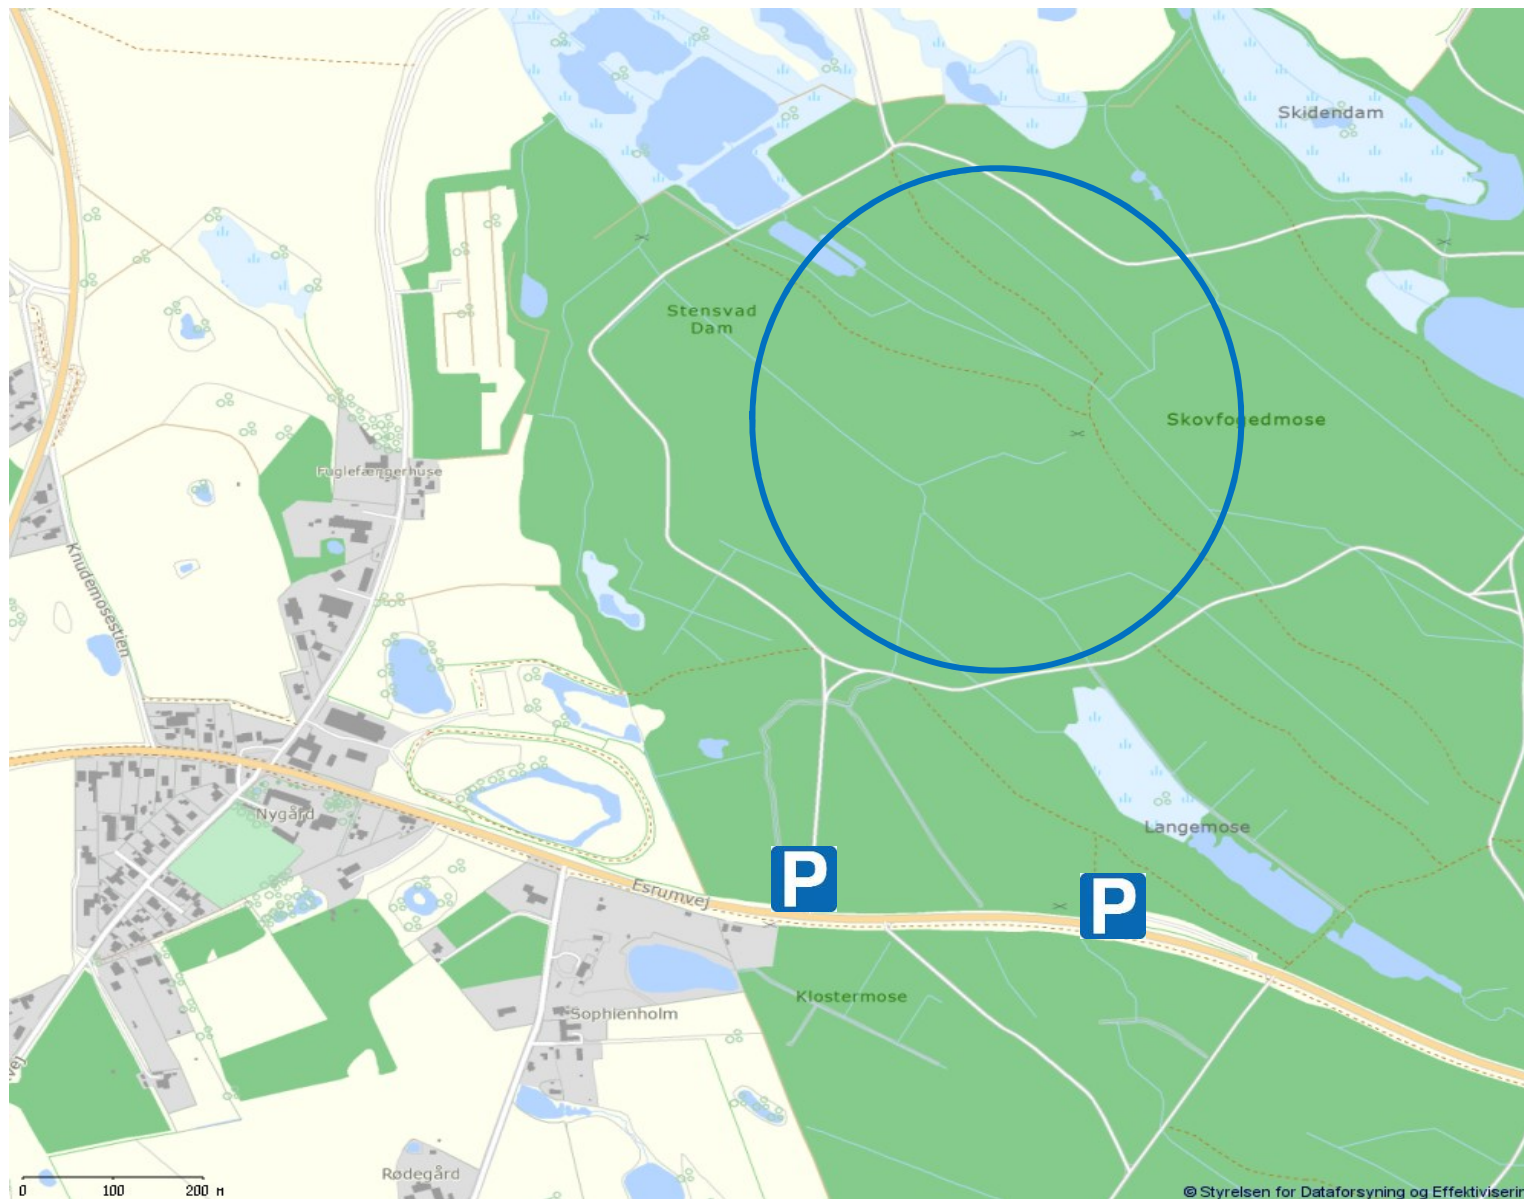

Insekter

Teglstruphegn: 709 meter fra nærmeste P-plads. GPS-punkt: 56.050179, 12.537958