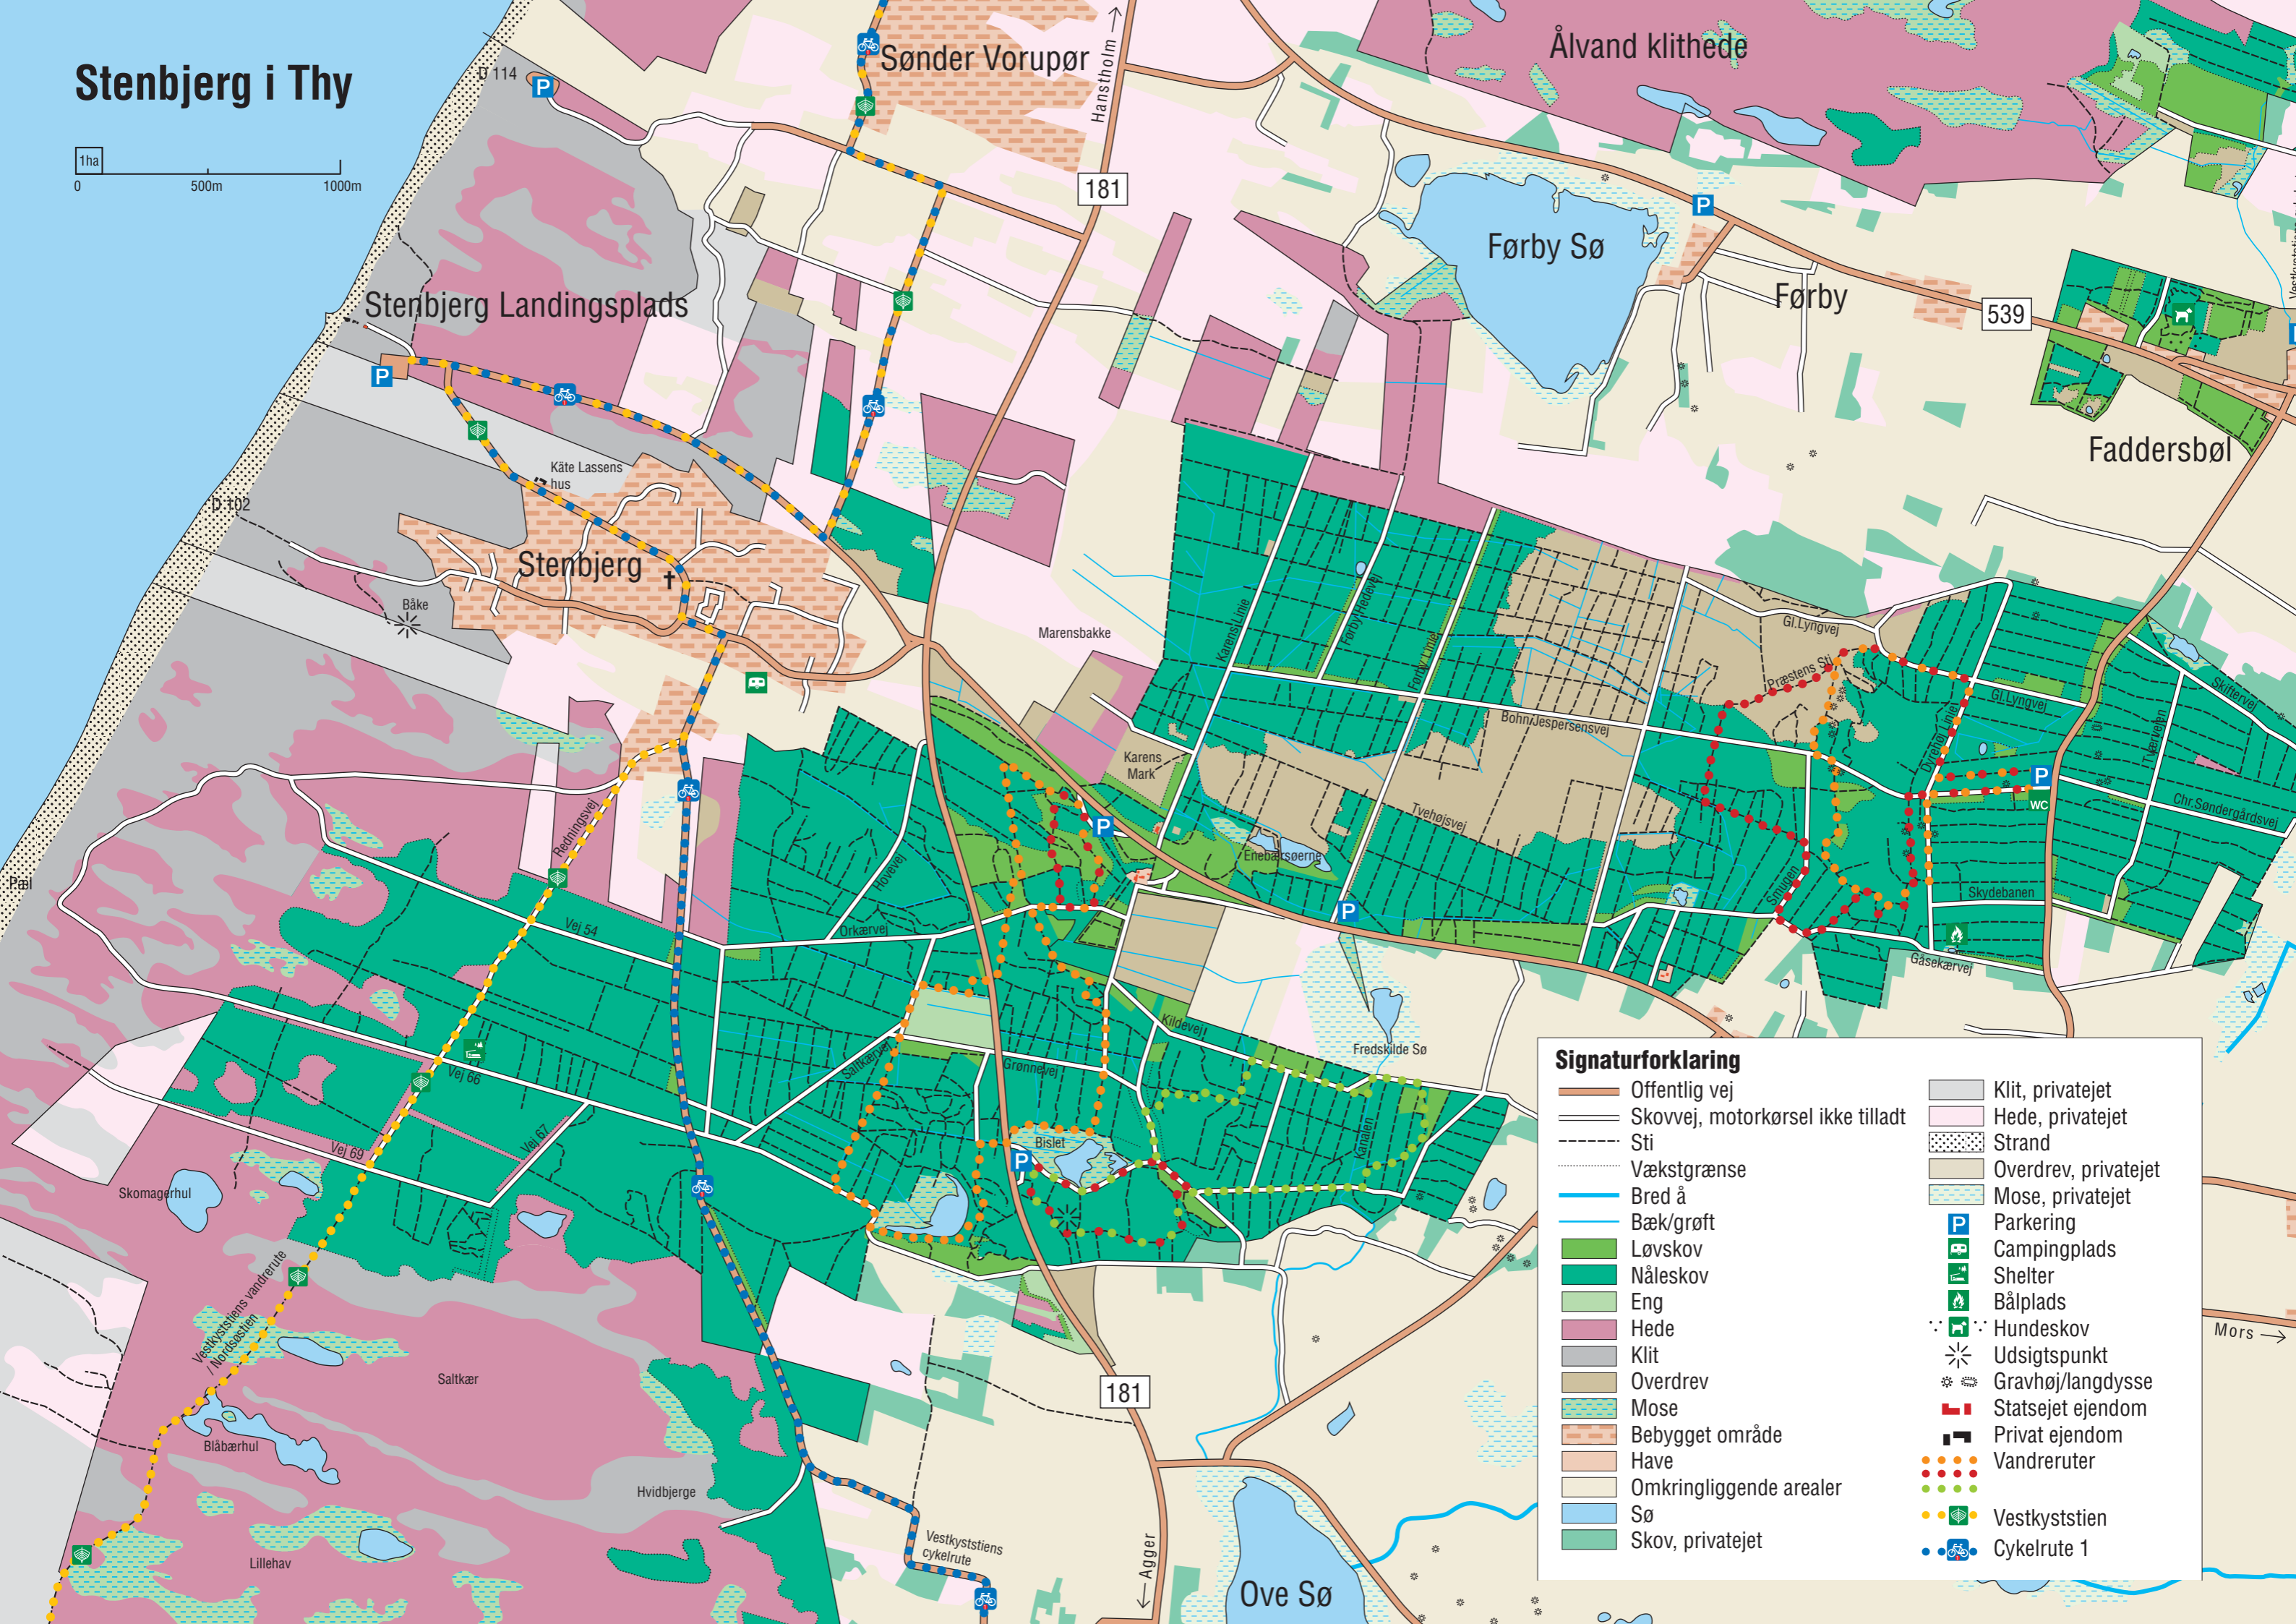

# Stenbjerg i Thy

## Signaturforklaring

- |  |                                   |  |                      |
|--|-----------------------------------|--|----------------------|
|  | Offentlig vej                     |  | Klit, privatejet     |
|  | Skovvej, motorkørsel ikke tilladt |  | Hede, privatejet     |
|  | Sti                               |  | Strand               |
|  | Vækstgrænse                       |  | Overdrev, privatejet |
|  | Bred å                            |  | Mose, privatejet     |
|  | Bæk/grøft                         |  | Parkering            |
|  | Løvskov                           |  | Campingplads         |
|  | Nåleskov                          |  | Shelter              |
|  | Eng                               |  | Bålplads             |
|  | Hede                              |  | Hundeskov            |
|  | Klit                              |  | Udsigtspunkt         |
|  | Overdrev                          |  | Gravhøj/langdysse    |
|  | Mose                              |  | Statsejet ejendom    |
|  | Bebygget område                   |  | Privat ejendom       |
|  | Have                              |  | Vandreruter          |
|  | Omkringliggende arealer           |  | Vestkyststien        |
|  | Sø                                |  | Cykelrute 1          |
|  | Skov, privatejet                  |  |                      |