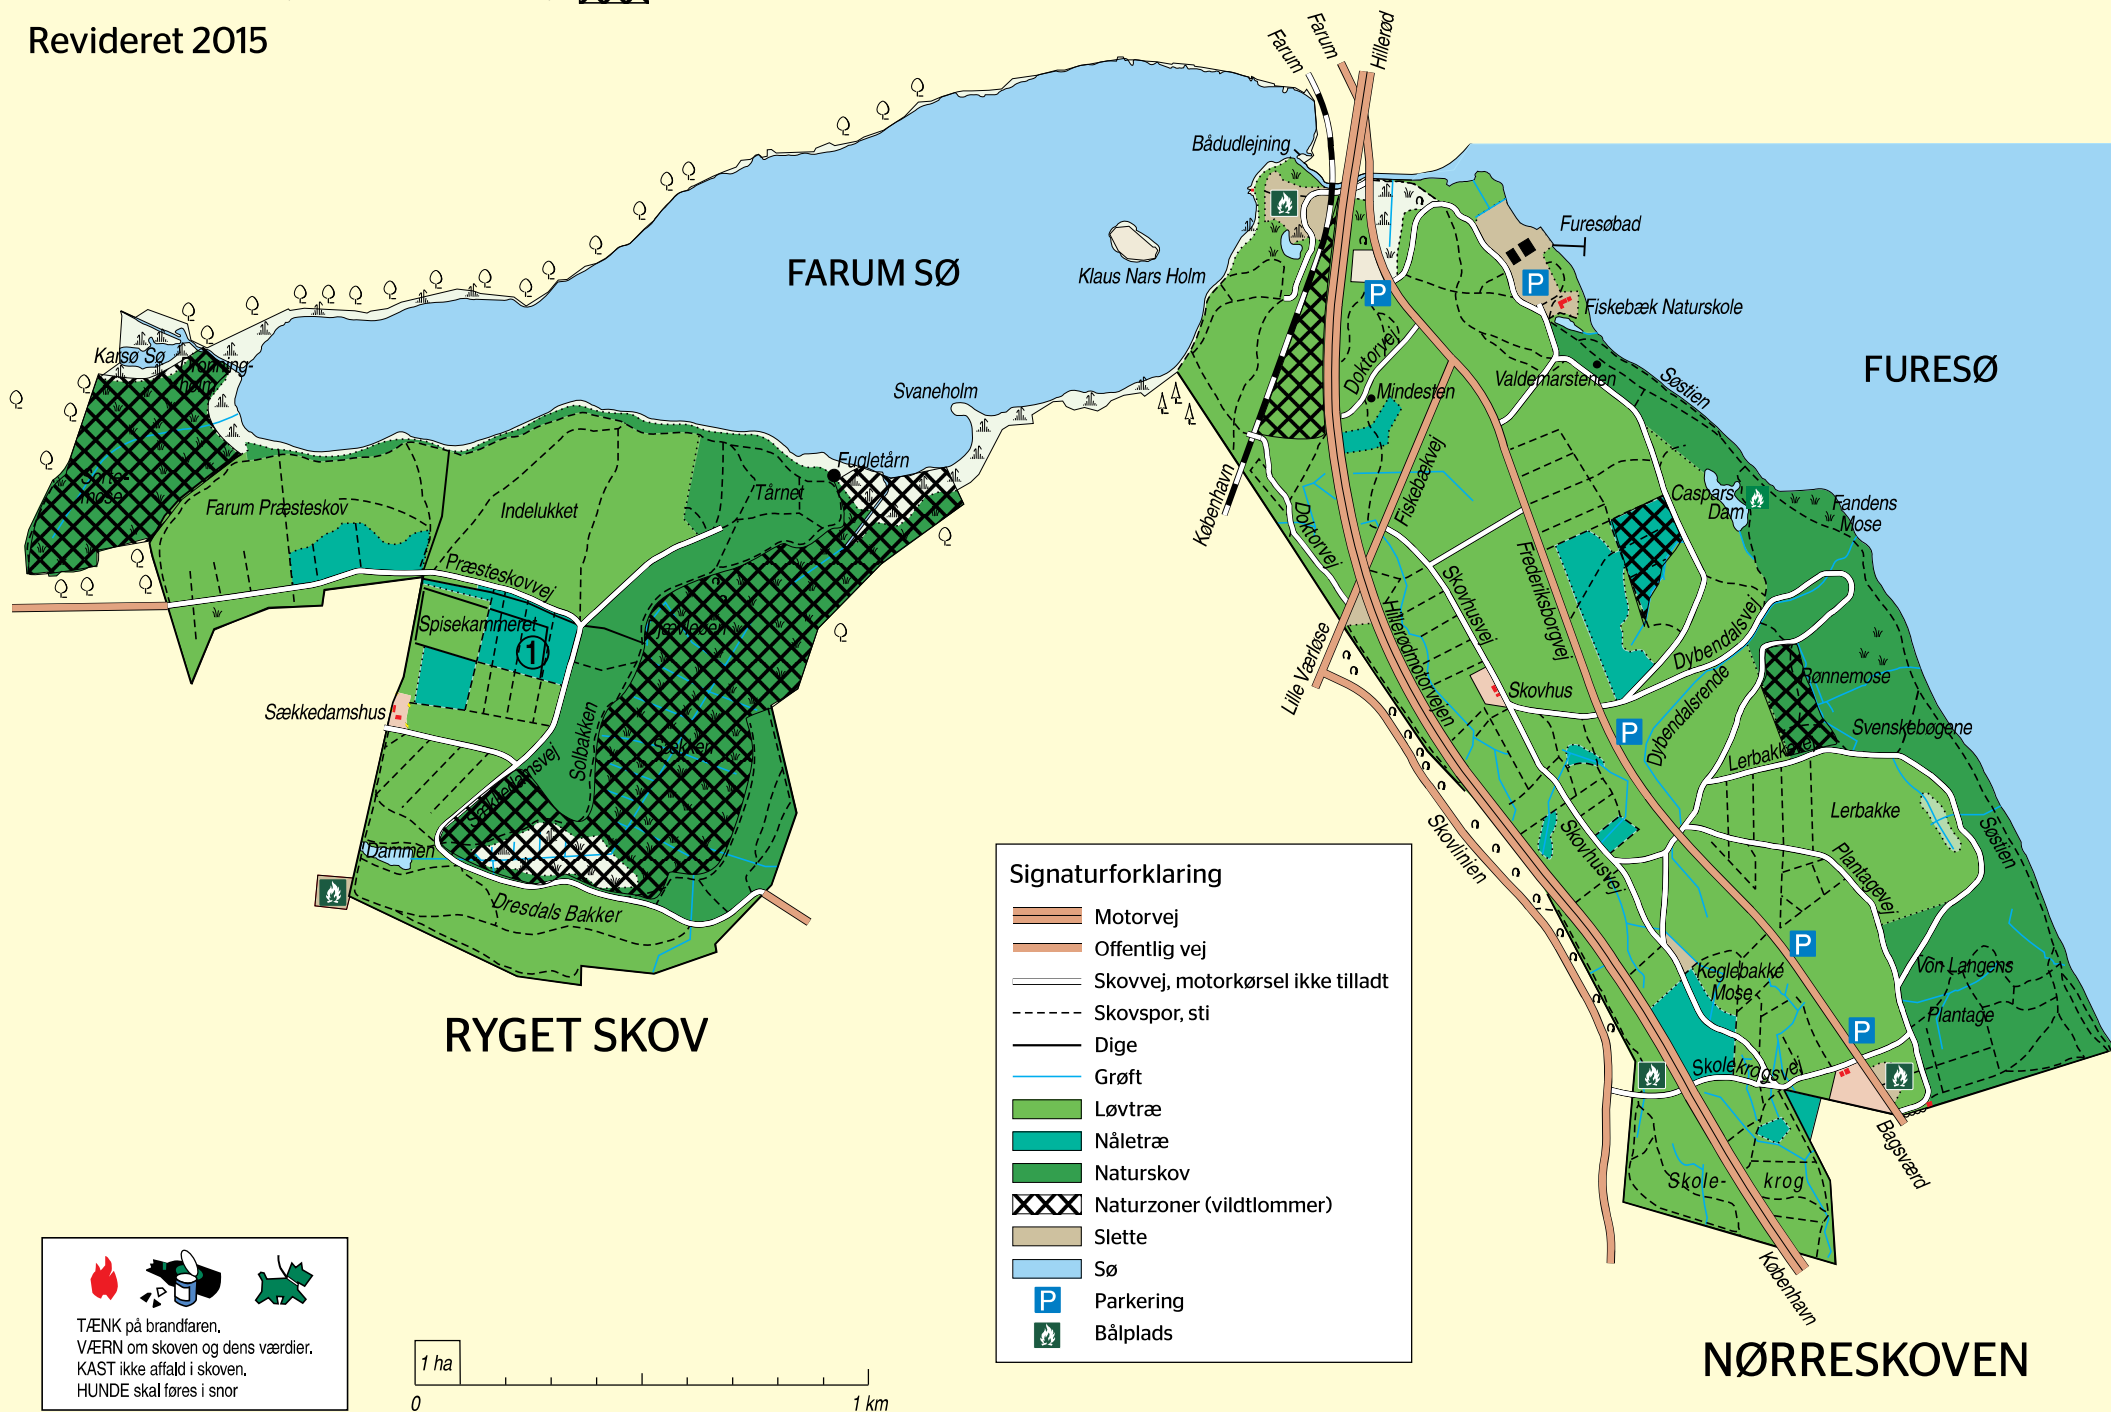

# Naturzoner (vildtflommer)

Revideret 2015

    
TÆNK på brandfaren,  
VÆRN om skoven og dens værdier.  
KAST ikke affald i skoven,  
HUNDE skal føres i snor

Signaturforklaring	
	Motorvej
	Offentlig vej
	Skovvej, motorkørsel ikke tilladt
	Skovspor, sti
	Dige
	Grøft
	Løvtræ
	Nåletræ
	Naturskov
	Naturzoner (vildtflommer)
	Slette
	Sø
	Parkering
	Bålplads

NØRRESKOVEN